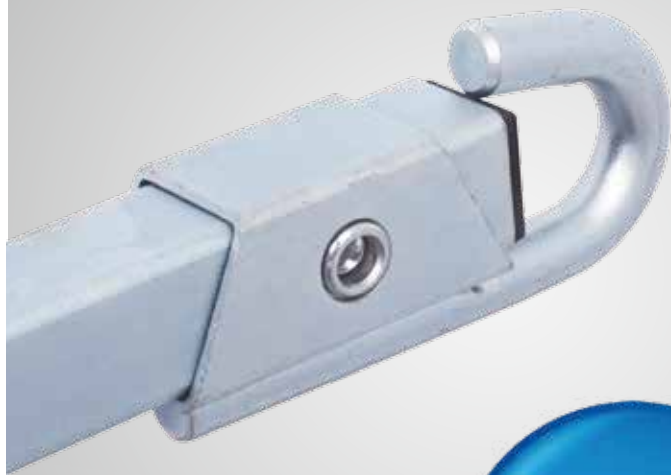

300*130mm

Norauto

Barre de remorquage - Sleepstang
Abschleppstange - Barra de remolque
Barra di traino - Barra de reboque
Sztynny ho

2500 kg

2.5T | **1.8m** | **4.4kg** | **25** Km/h **MAX** | **NO**

ART: 2220087 / NO6722

3 501361 213803

Norauto
511/589 rue des Seringats
59262 Sainghin-en-Mélantois France
www.norauto.com / www.atu.eu
Made in P.R.C
Fabricado en/na R.P.C
Fabriqué en R.P.C

Mobivia

20V0