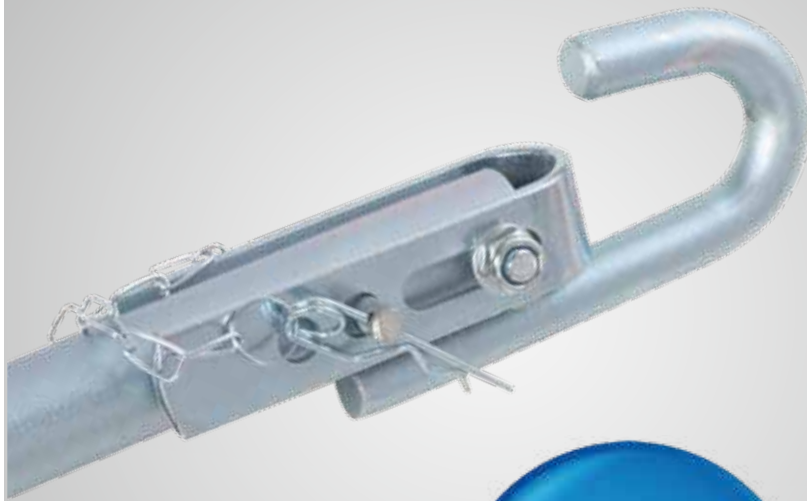

300*130mm

Norauto

Barre de remorquage - Sleepstang
Abschleppstange - Barra de remolque
Barra di traino - Barra de reboque
Sztynny ho

1800 kg

1.8T | **1.8m** | **4kg** | **25** Km/h **MAX** | **NO**

ART: 2220088 / NO6721