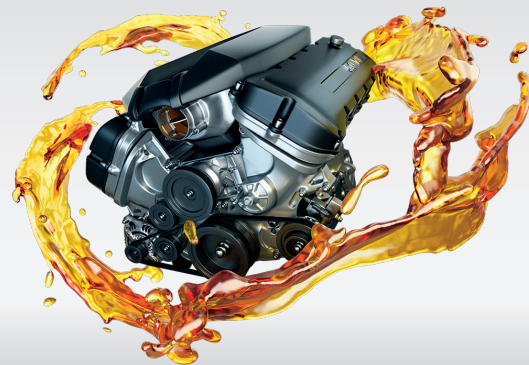

**Norauto**

ACEA A3/B3  
ACEA A3/B4

**15W-40**

PETROL/  
ESSENCE  
 DIESEL  
 HYBRID

**5L**  
e

| ACEA  | API   | FIAT       | MERCEDES<br>BENZ | VW        |
|-------|-------|------------|------------------|-----------|
| A3/B3 |       | 9.55535-D2 |                  | VW 501 01 |
| A3/B4 | SN/CF | 9.55535-G2 | MB 229.1         | VW 505 00 |