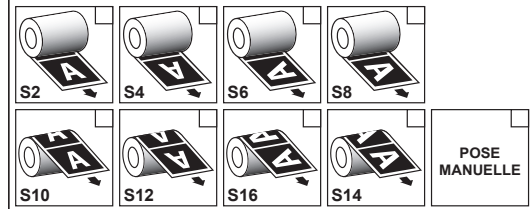

30 avril 2015

BAT 1

Dossier 1504-0684

Format : 78 x 205 mm
Quantité : à nous préciser
Impression : 2 couleurs
+ vernis UV total

CB

ATTENTION !!!!! Ceci est une épreuve numérique.
Il peut y avoir quelques différences de teinte entre cette sortie couleur et l'impression finale.

Ce fichier .pdf ne doit en AUCUN CAS être modifié par vos soins

BON A TIRER

☐ avec corrections ☐ sans corrections
Souhaitez vous une autre épreuve ? ☐ oui ☐ non

Nous vous remercions d'apporter le plus grand soin à la relecture de cette épreuve que nous avons établie en fonction des éléments en notre possession.

Ce document est contractuel

- Le **décal de fabrication** ne commence à courir qu'à réception du **dernier** "Bon à tirer"
- Toutes vos observations annotées sur l'épreuve engagent notre responsabilité de fabricant.

A l'inverse, **une lecture trop sommaire laissant subsister des erreurs, ne saurait nous engager**. N'hésitez donc pas à modifier les éléments ne correspondant pas à votre attente.

- Au cas où vous souhaiteriez apporter des **corrections d'auteur** générant des frais substantiels non prévus au devis, nous vous informerions de leur coût dès réception de ce "Bon à tirer".

Date : ..... Signature

Ø bobine ou nbre d'étiq. /rouleau :
Ø mandrin :

Disposition des étiquettes :

Format fini

RÉNOVATEUR CUIR

ASSOULPIT ET NOURRIT
LES CUIRS DURCIS PAR LE TEMPS

BELGOM®

RÉNOVATEUR CUIR

Belgom® Rénovateur Cuir nourrit et assouplit les cuirs durcis par le temps. Il agit avec la même efficacité sur les cuirs récents ou anciens, sans les encrasser ni les rendre gras.

MODE D'EMPLOI :

Laver au préalable le cuir en utilisant Belgom® Nettoyant Intérieur • Après séchage, étendre le produit au pinceau ou au chiffon • Laisser le cuir absorber le produit (plusieurs couches sont nécessaires si votre cuir est très sec) • Essuyer soigneusement l'excédent.

REMARQUES :

Pour un cuir très sec, l'opération durera plusieurs semaines • Pour imperméabiliser et faire briller, utiliser Belgom Entretien Cuir (cire pour cuir).

SODITEN

ZA les Marchais - 28480 LUIGNY - FRANCE
TÉL. : +33 2 37 29 50 50 - www.belgom.fr

Volume net :
250 ml

Réf. : 10.0250

Spécial Soins Cuir