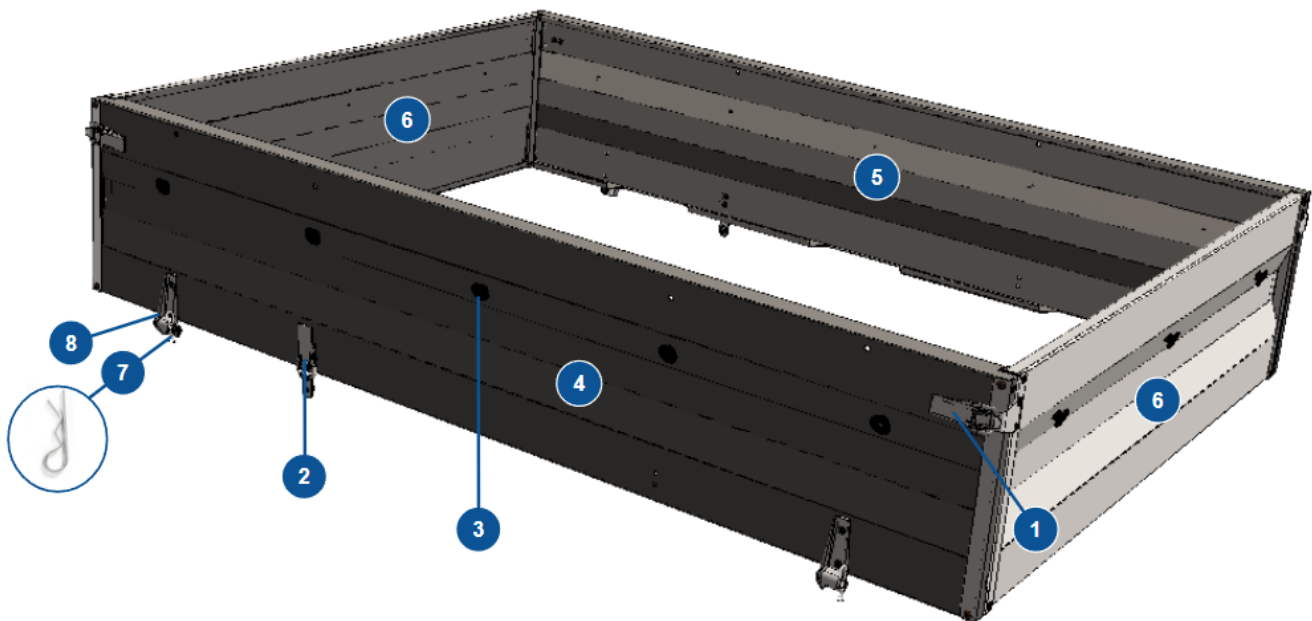

## 4 ridelles pour remorque NORAUTO MODULAR

**Code 6 produit**  
2839791

**EAN Produit**  
3499360017617

Les pièces qui ne sont pas sur l'éclaté technique ne sont pas commandables  
Les pièces détachées se commandent en direct chez TRIGANO

	Code EAN	Code 6	Libellé	Photo
1	3499360018744	2864153	Fermeture à levier pour ridelle avant ou arrière référence TRIGANO FFL014979	
2	3499360018317	2860533	Fermeture à levier pour ridelle Référence TriganoFFL004722	
3	3501361260081	2358685	16 coupelles de fixation pour bâche de remorque NORAUTO	
4	3499360018287	2860530	Ridelle pleine coté gauche (avec grenouilliere, charnière et téton) Référence Trigano FFL014971	

5	3499360018270	2860529	Ridelle pleine coté droite (avec grenouilliere, charnière et téton) Référence Trigano FFL014972	
6	3499360018294	2860531	Ridelle pleine avant ou arrière (avec grenouilliere et téton) Référence Trigano FFL014966	
7	3178678002170	654306	Lot de goupille bêta (x4) [3mm] Référence Trigano FFLT800217	
8	3499360018324	2860534	Kit charnière latéral + visserie Référence Trigano FFL004723	