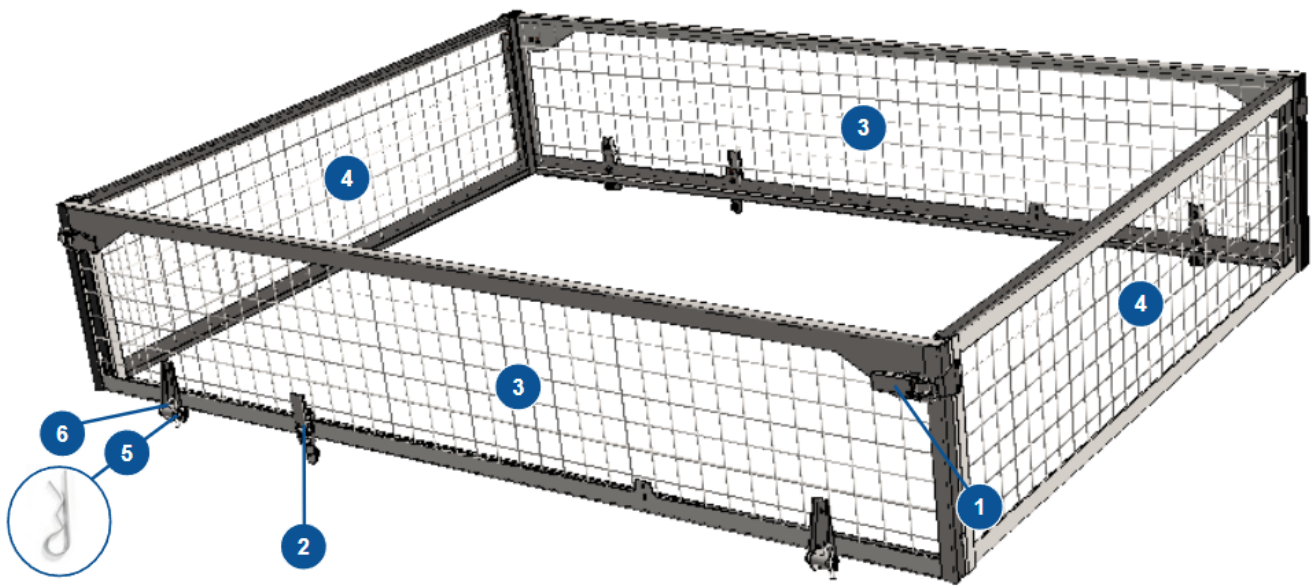

## 4 rehausses de ridelle grillagées NORAUTO MODULAR

**Code 6 produit**  
2840368

**EAN Produit**  
3499360017624

Les pièces qui ne sont pas sur l'éclaté technique ne sont pas commandables.  
Les pièces détachées se commandent en direct chez TRIGANO

	Code EAN	Code 6	Libellé	Photo
1	3499360018744	2864153	Fermeture à levier pour ridelle avant ou arrière référence TRIGANO FFL014979	
2	3499360018317	2860533	Fermeture à levier pour ridelle Référence Trigano FFL004722	
3	3499360018300	2860532	Ridelle grillagée côté gauche ou droite (grenouillère et charnière) référence Trigano FFL014967	
4	3499360018416	2860537	Ridelle grillagée avant ou arrière (grenouillère et charnière) Référence Trigano FFL014968	