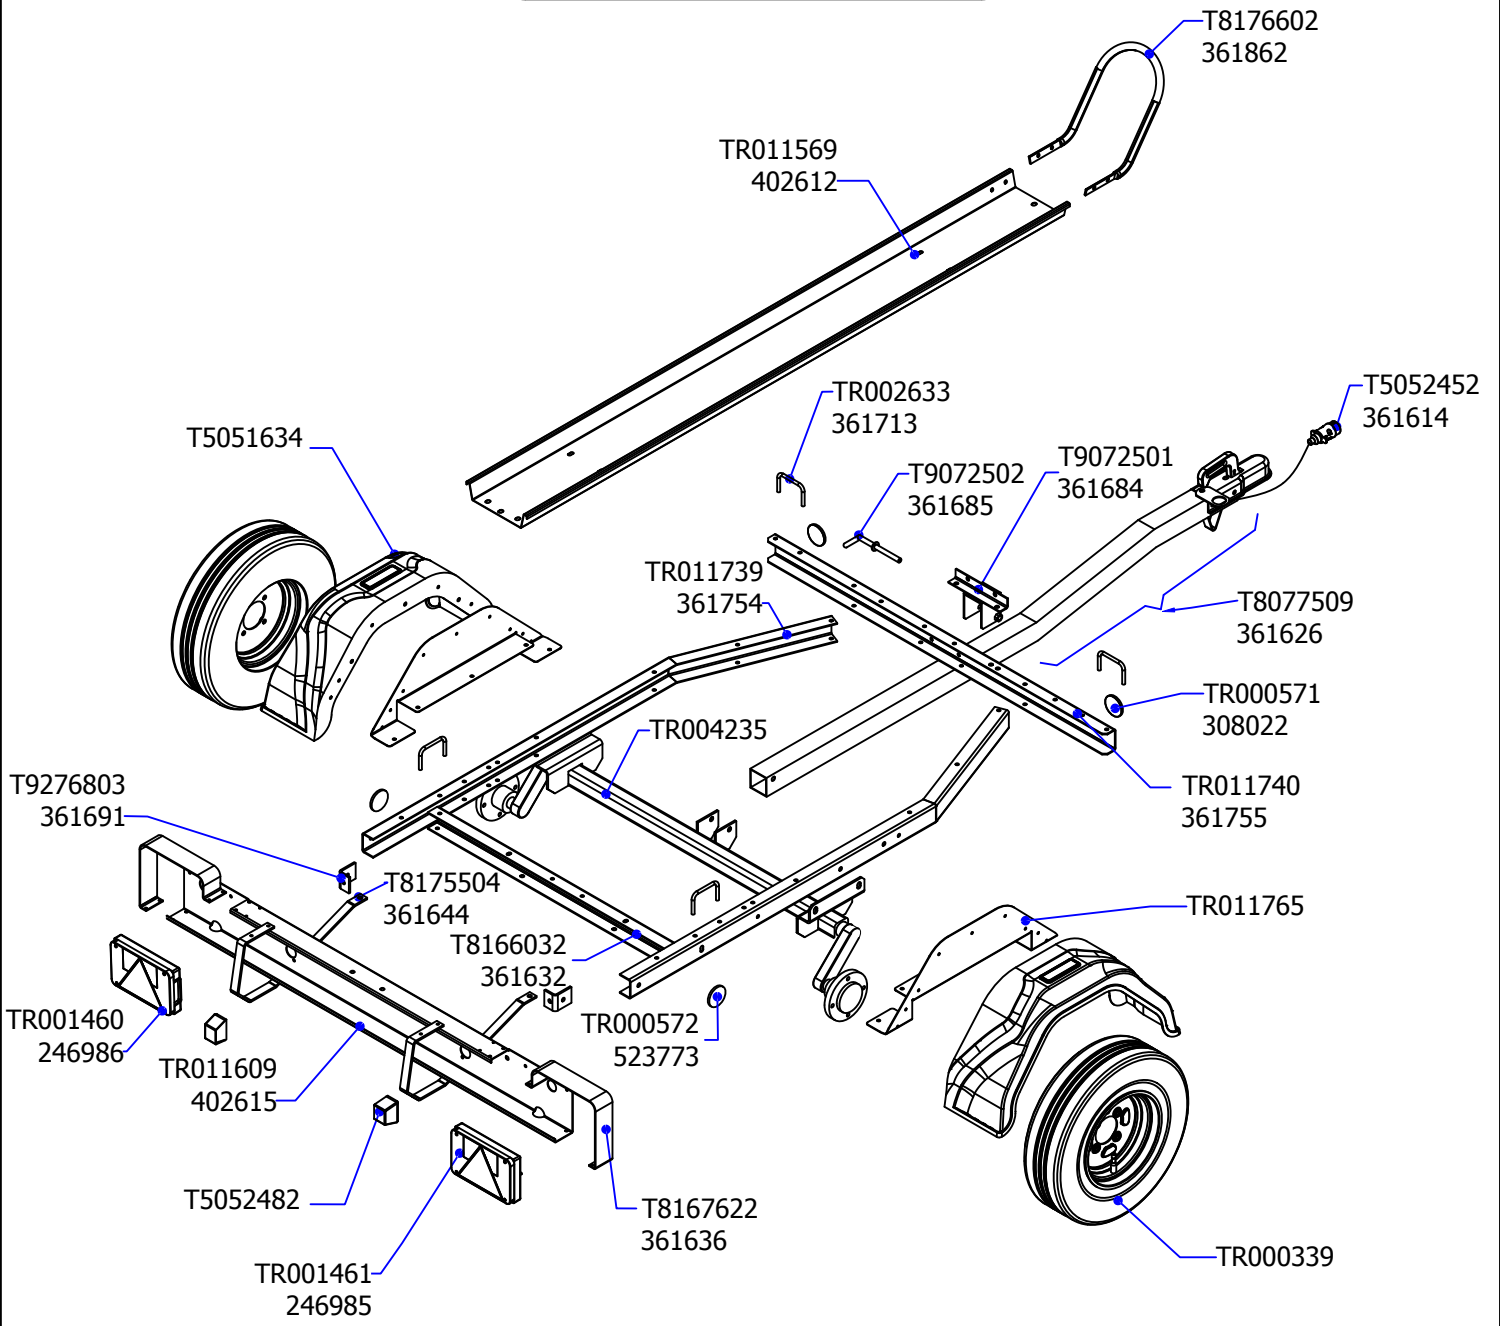

PM1 NOR

SACHET VISSERIE: TR003003