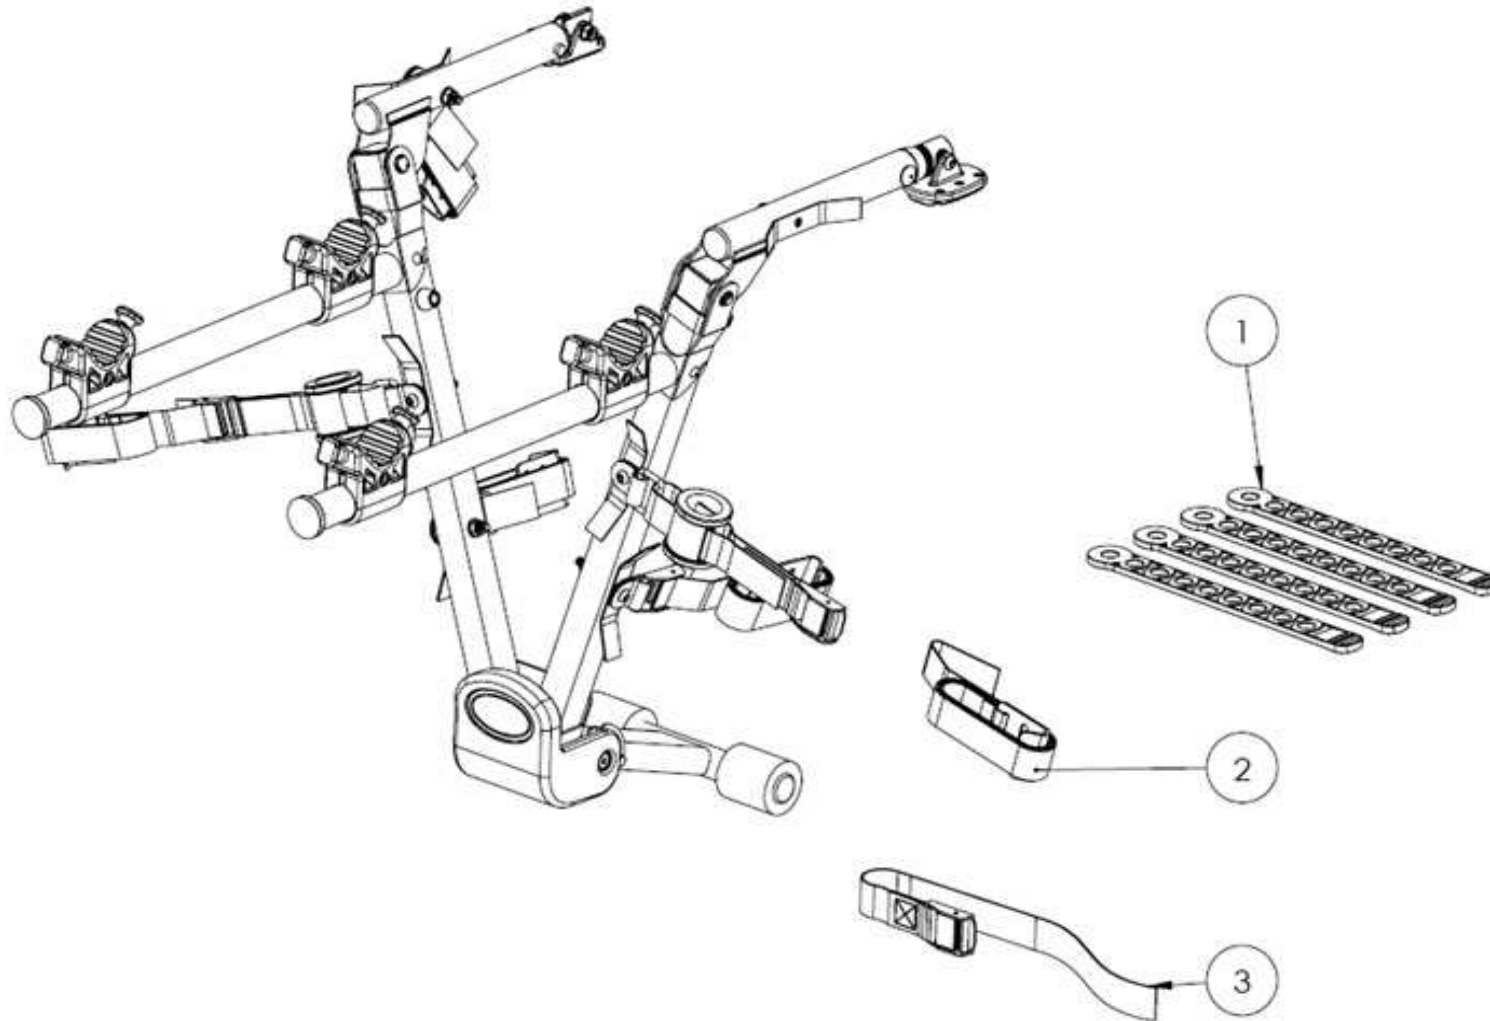

Vue technique porte-vélos Norbike 2 Flex

2169425

INDEX	CODE ART.	DESIGNATION		INDEX	CODE ART.	DESIGNATION	
1	47881	SANGLE CAOUTCHOUC		2	47882	SANGLE DE FIXATION	
3	47500	SANGLE DE SECURITE					