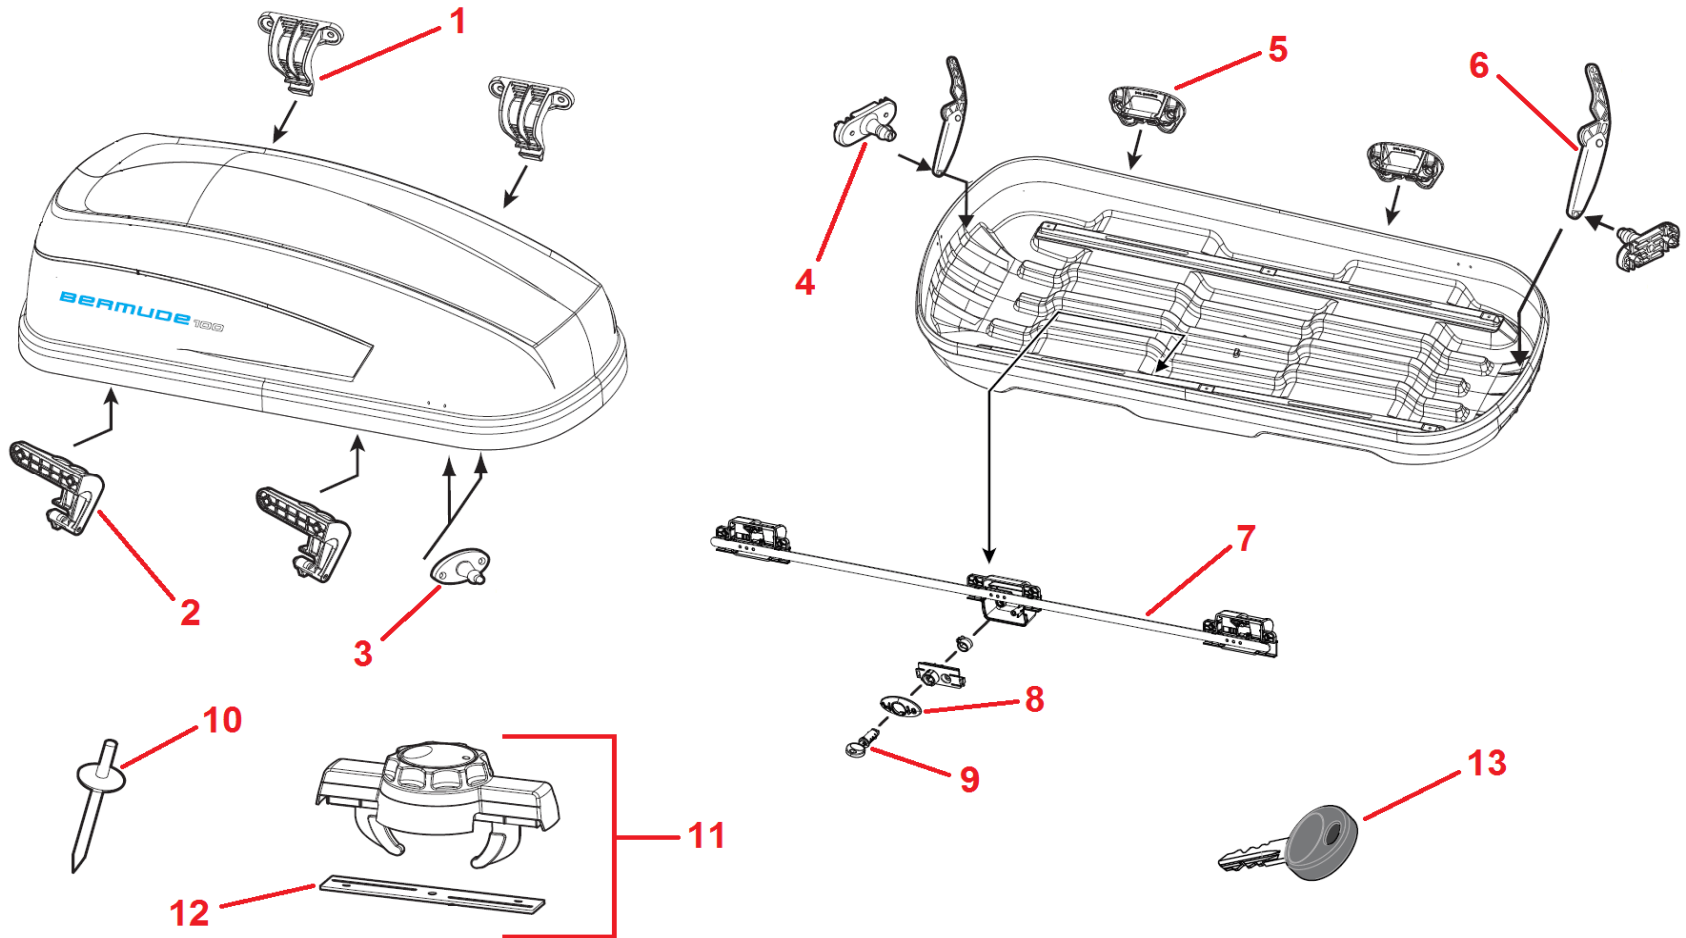

Vue technique coffre de toit Bermude 100

ART : 2180741

INDEX	CODE 6	DESIGNATION	PHOTO	INDEX	CODE 6	DESIGNATION	PHOTO
1	318045	CHARNIERE		2	281474	CROCHET	
3	285528	FIXATION SUP. VERIN		4	281421	FIXATION INF. VERIN	
5	318046	FIXATION CHARNIERE		6	241632	VERIN COMPAS	
7	769360	BARRE SERRURE CENTRALISEE		8	890895	CONTOUR DE BARILLET	
9	769363	BARILLET		10	810036	RIVET	
11	346799	MOLETTE MASTERFIT		12	346800	JOINT MOLETTE MASTERFIT	
13	CLES	Demande de reproduction de clés sur le portail NEXT					