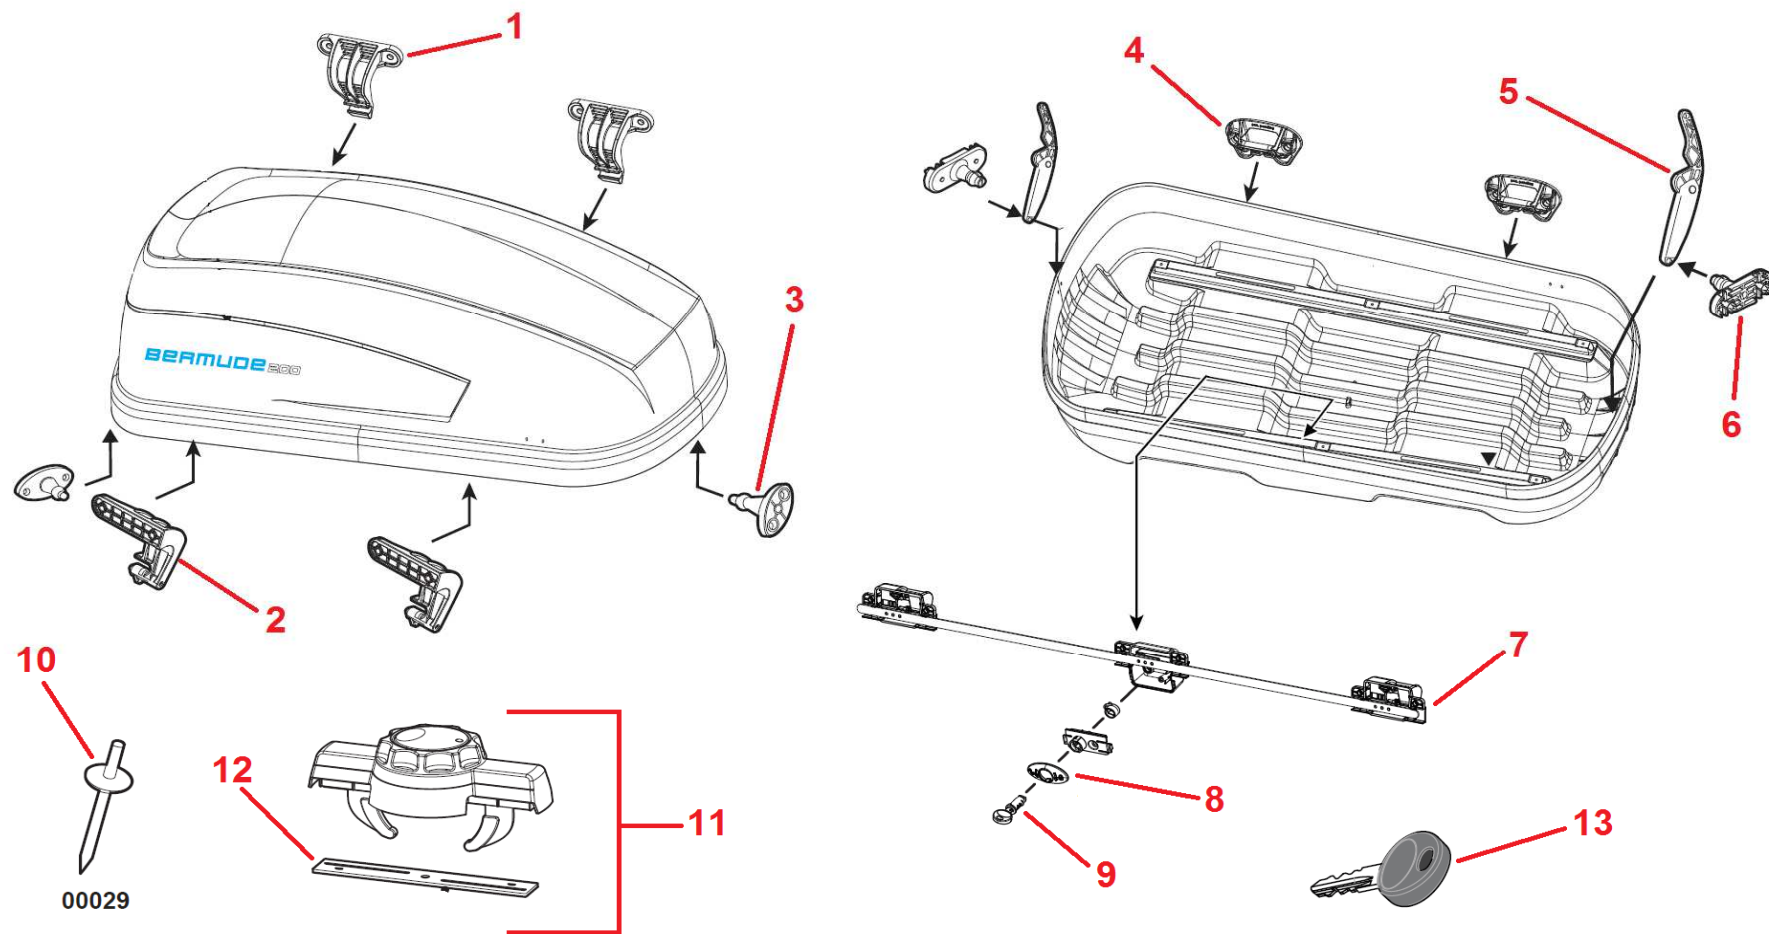

# Vue technique coffre de toit Bermude 200

ART : 2180742

INDEX	CODE 6	DESIGNATION	PHOTO	INDEX	CODE 6	DESIGNATION	PHOTO
1	318045	CHARNIERE		2	281474	CROCHET	
3	285528	FIXATION SUP. VERIN		4	318046	FIXATION CHARNIERE	
5	241632	VERIN COMPAS		6	281421	FIXATION INF. VERIN	
7	769360	BARRE SERRURE CENTRALISEE		8	890895	CONTOUR DE BARILLET	
9	769363	BARILLET		10	810036	RIVET	
11	346799	MOLETTE MASTERFIT		12	346800	JOINT MOLETTE MASTERFIT	
13	CLES	Demande de reproduction de clés sur le portail NEXT					