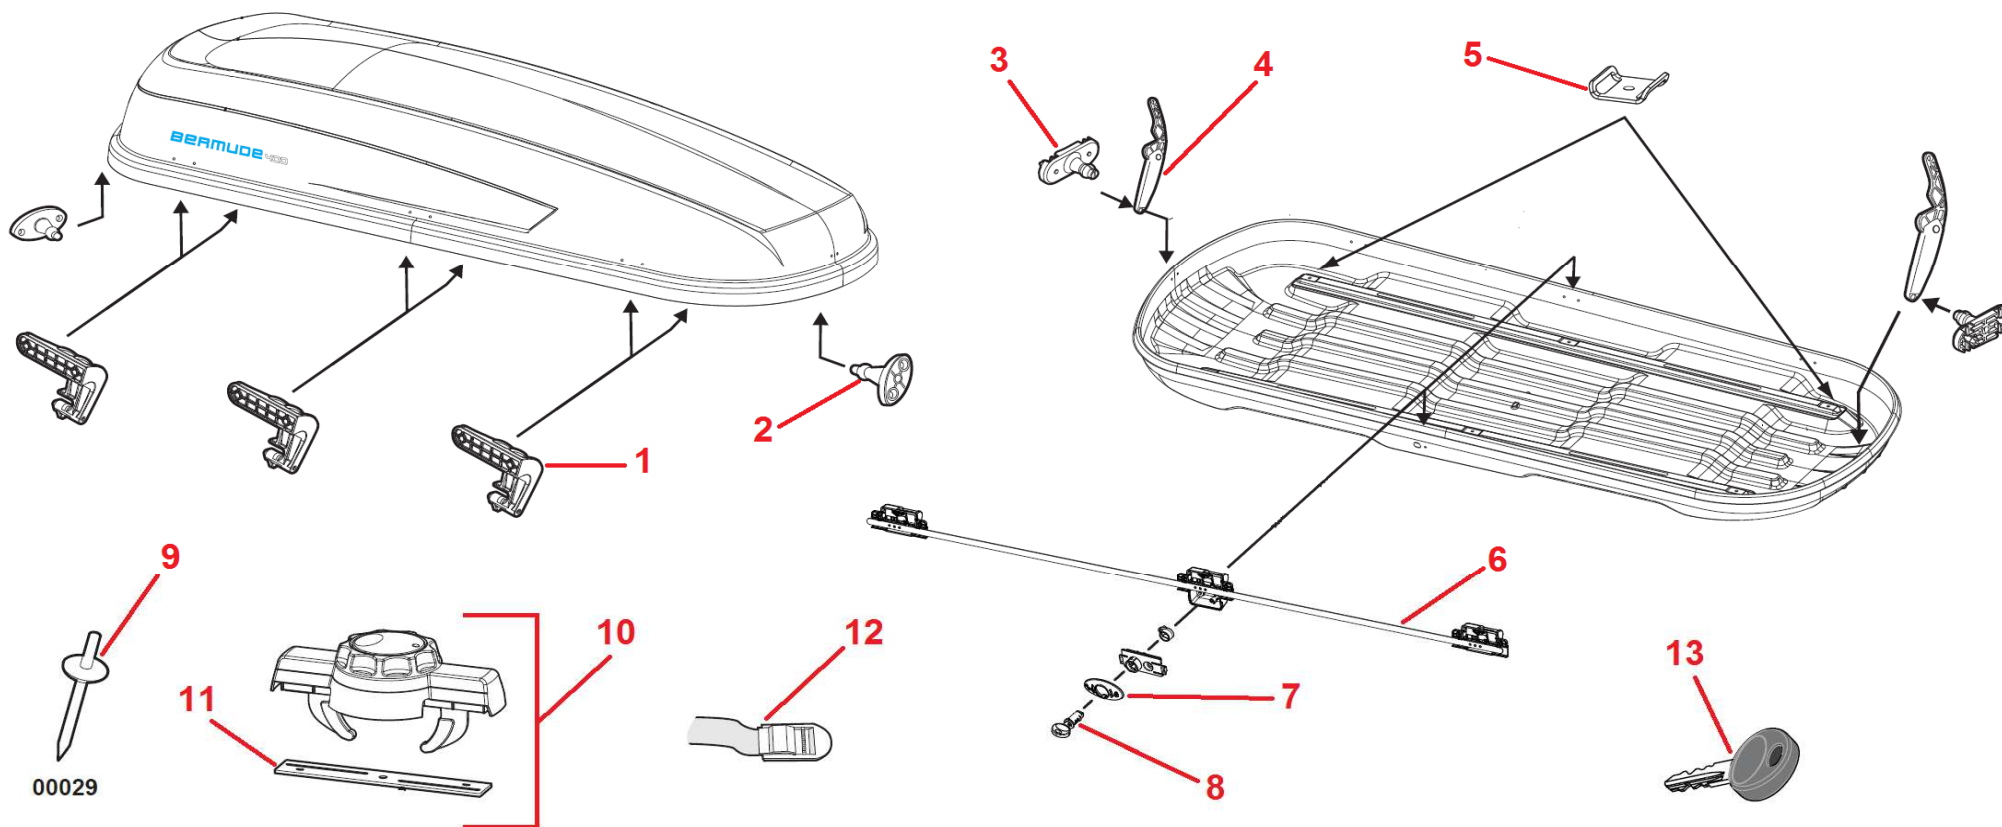

Vue technique coffre de toit Bermude 400

ART : 2180744

INDEX	CODE 6	DESIGNATION	PHOTO	INDEX	CODE 6	DESIGNATION	PHOTO
1	281474	CROCHET		2	285528	FIXATION SUP. VERIN	
3	281421	FIXATION INF. VERIN		4	241632	VERIN COMPAS	
5	346801	PASSE SANGLE		6	84660	BARRE SERRURE CENTRALISEE	
7	890895	CONTOUR DE BARILLET		8	769363	BARILLET	
9	810036	RIVET		10	346799	MOLETTE MASTERFIT	
11	346800	JOINT MOLETTE MASTERFIT		12	699679	SANGLE	
13	CLÉS	Demande de reproduction de clés sur le portail NEXT					