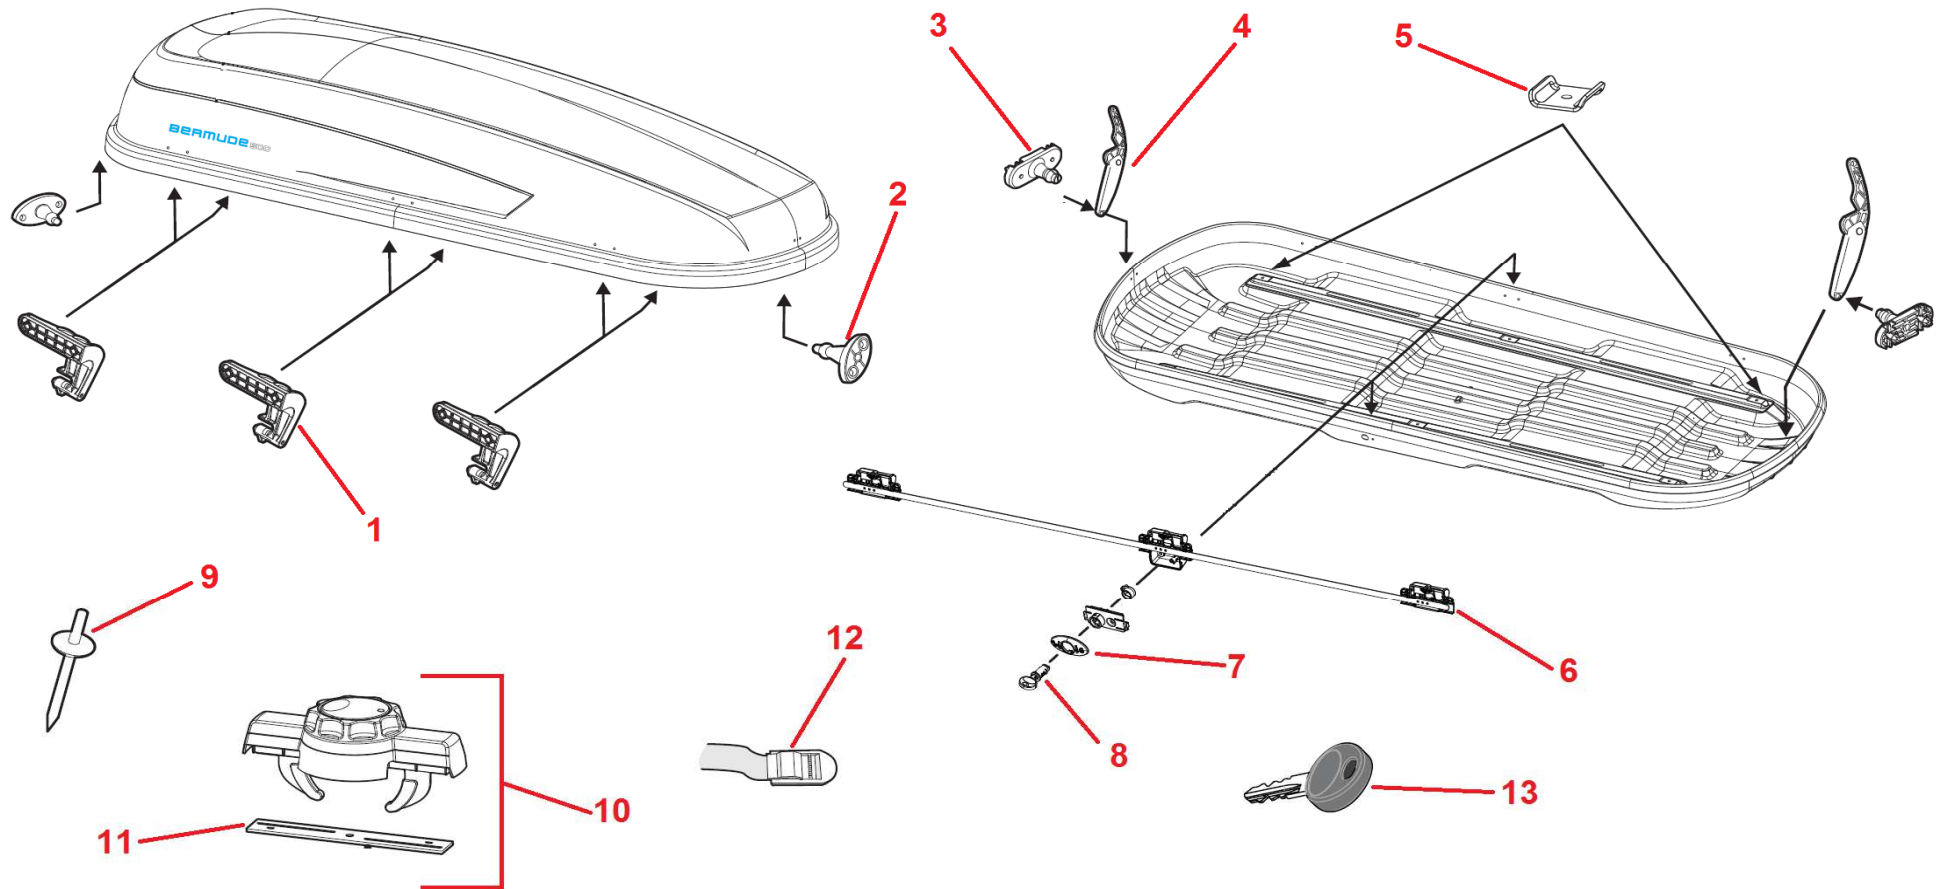

# Vue technique coffre de toit Bermude 500

ART : 2180745

INDEX	CODE 6	DESIGNATION	PHOTO	INDEX	CODE 6	DESIGNATION	PHOTO
1	281474	CROCHET		2	285528	FIXATION SUP. VERIN	
3	281421	FIXATION INF. VERIN		4	241634	VERIN COMPAS	
5	346801	PASSE SANGLE		6	769362	BARRE SERRURE CENTRALISEE	
7	890895	CONTOUR DE BARILLET		8	769363	BARILLET	
9	810036	RIVET		10	346799	MOLETTE MASTERFIT	
11	346800	JOINT MOLETTE MASTERFIT		12	699679	SANGLE	
13	CLÉS	Demande de reproduction de clés sur le portail NEXT					