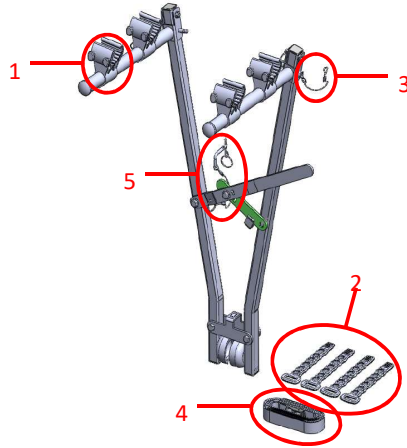

2198485 Porte vélo 2V Suspendu 1er prix

	MGTS Code	Code 6	EAN Code	Supplier code	Nom FR	Name EN	PCS or SET
	30364	2210398	3501361212011	12022642280300	Berceau de cadre	Frame cradle	1 piece
	30365	2210399	3501361212028	208000000964	Sangle en caoutchouc	Rubber strap	4 pieces
	30366	2210400	3501361212035	208000000965	Goupille des barres de support	Hanging bars pin	1 set
	28117	47500	3501361186053	Norbike Flex 2 safety yellow belt	Sangle de sécurité	Safety strap	1 piece
	30367	2210401	3501361212042	208000000592	Goupille avec épingle	Pin with its R-Clip	1 set