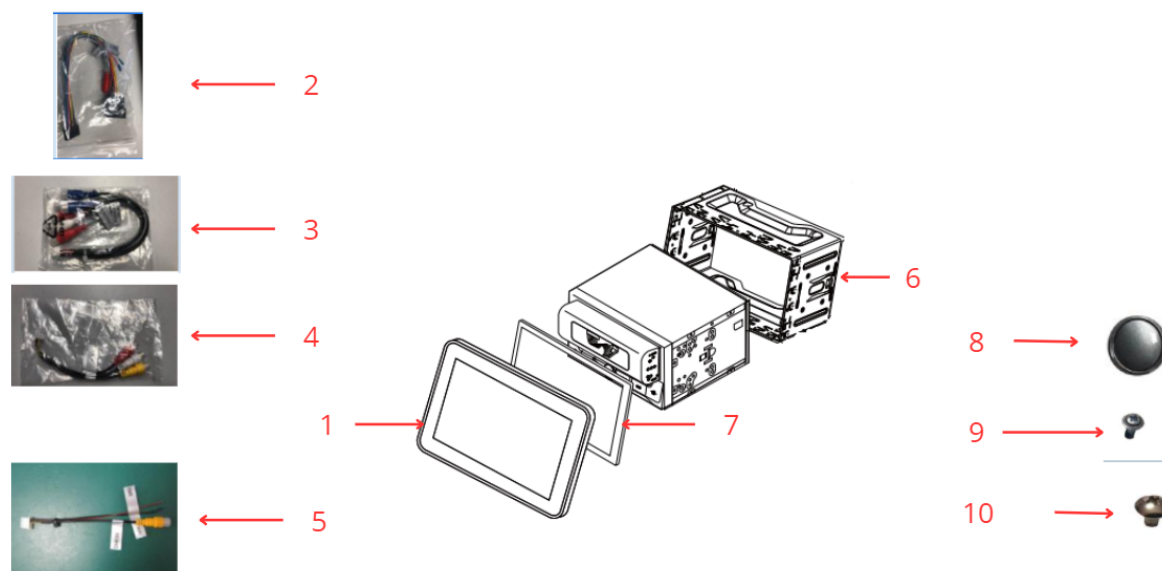

## Autoradio NORAUTO NS-X2800DBT

Code 6 produit  
2259092

EAN Produit  
3501361221372

Les pièces qui ne sont pas sur l'éclaté technique ne sont pas commandables  
Les pièces de l'éclaté technique sont commandables en magasin

	Code EAN	Code 6	Libellé	Photo
1	3501361222164	2258807	Moniteur pour NS-X2800DBT NORAUTO	
2	3501361222041	2259236	Câble ISO A+B NS-X2800DBT NORAUTO	
3	3501361222140	2258805	Câble de sortie RCA NS-X2800DBT NORAUTO	
4	3501361222065	2259238	Câble d'entrée AV NS-X2800DBT NORAUTO	
5	3501361222058	2259237	Câble pour caméra de recul NS-X2800DBT NORAUTO	