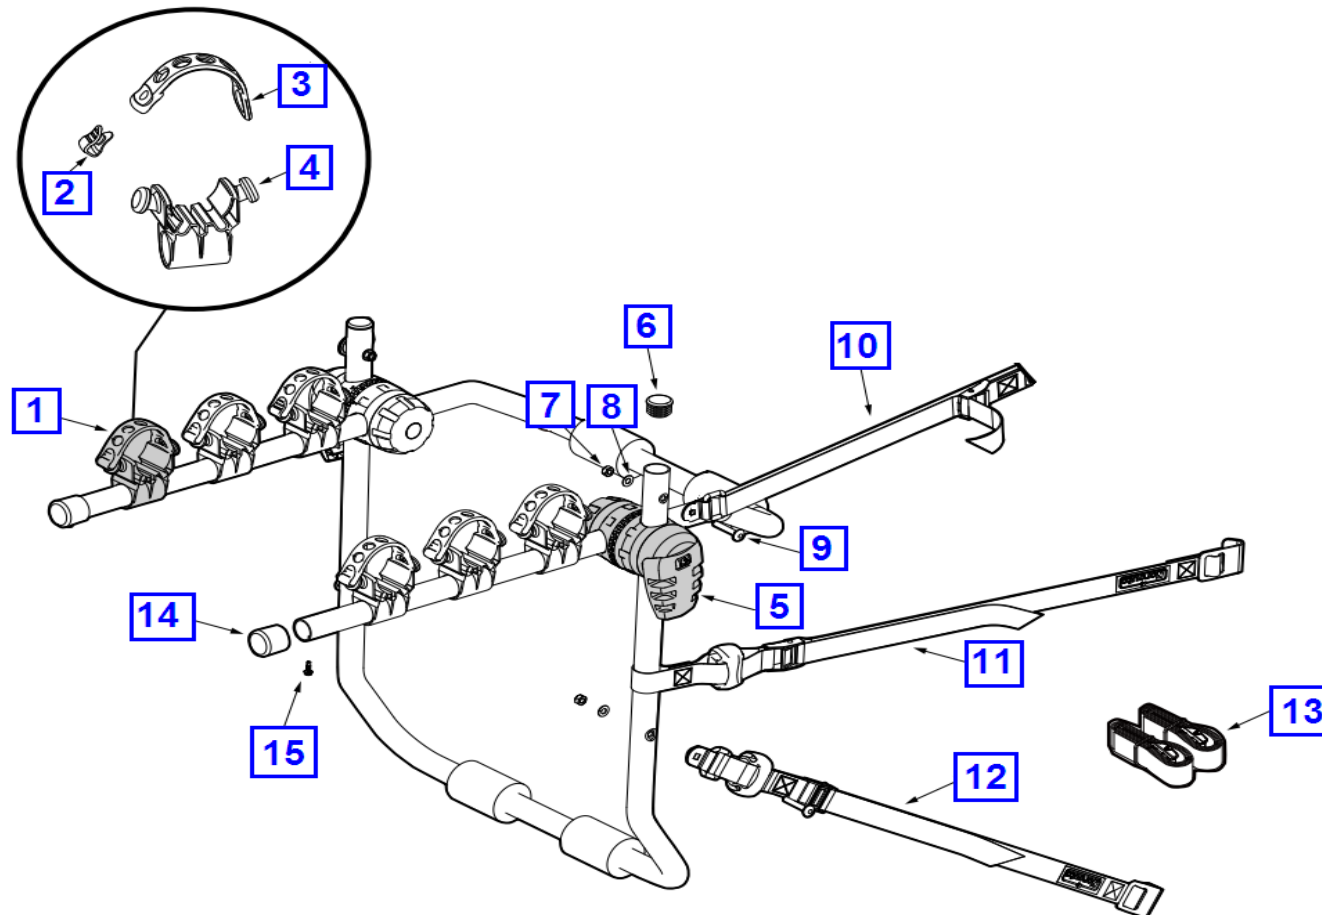

# Vue technique porte-vélos Norbike 3

651843

INDEX	CODE 6	DESIGNATION	PHOTO	INDEX	CODE 6	DESIGNATION	PHOTO
1	706911	ATTACHE CADRE VELO (+BOUTON)		2	706828	BOUTON ATTACHE CADRE	
3	706806	SANGLE ATTACHE CADRE VELO		4	321247	SUPPORT ATTACHE CADRE VELO	
5	706895	SYSTÈME PIVOT NORBIKE		6	706805	BOUCHON PROTECTION NORBIKE	
7	706870	ECROU M6		8	706880	RONDELLE 6,5X13	
9	706839	BOULON M6X35		10	706891	SANGLE FIXATION HAUTE NORBIKE	
11	706892	SANGLE FIXATION MILIEU NORBIKE		12	706894	SANGLE FIXATION BAS NORBIKE	
13	706916	SANGLE NORBIKE		14	706923	EMBOUT DE PROTECTION NORBIKE	

INDEX	CODE 6	DESIGNATION	PHOTO	INDEX	CODE 6	DESIGNATION	PHOTO
15	706863	VIS EMBOUT NORBIKE	