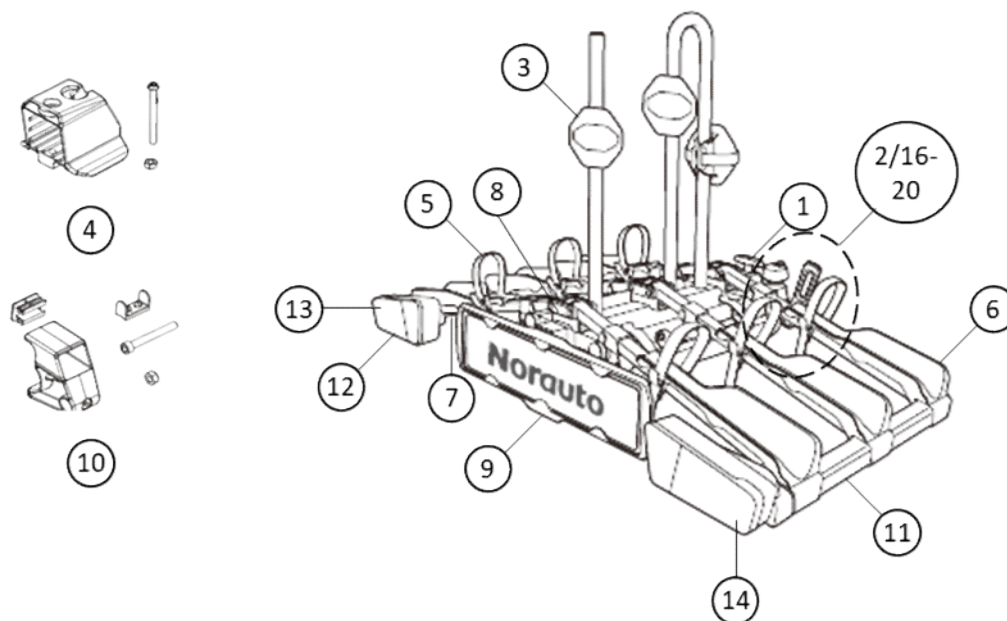

Auto 5

	Code EAN	Code Norauto	Libellé	Beschrijving	Photo
1	3501361197950	75442	Levier de blocage	Vergrendelingshendel	
2	3501361197929	75438	Levier de serrage	Klemhendel	
3	3501361382196	2450238	Clip d'attache	Bevestigingsklem	
4	3501361197981	75445	Embout plateforme	Platformuiteinde	
5	3501361198117	75460	Sangle de roue	Wielratelriem	
6	3501361198032	75451	Berceau de roue	Wielhouder	

	3501361197912	75437	Barillet K010	K010 cilinder	
17	3501361198155	75464	Clé K001	K001 sleutel	
	3501361198162	75465	Clé K002	K002 sleutel	
	3501361198179	75467	Clé K003	K003 sleutel	
	3501361198186	75468	Clé K004	K004 sleutel	
	3501361198193	75469	Clé K005	K005 sleutel	
	3501361198209	75470	Clé K006	K006 sleutel	
	3501361198216	75471	Clé K007	K007 sleutel	
17	3501361198223	75472	Clé K008	K008 sleutel	
	3501361198230	75473	Clé K009	K009 sleutel	
	3501361198247	75474	Clé K010	K010 sleutel	
18	3501361210819	2207817	Douille de molette d'attelage	Connector trekhaakknop	
19	3501361210826	2207818	Molette d'attelage	Trekhaakhandvat zonder cilinder	
20	3501361210833				