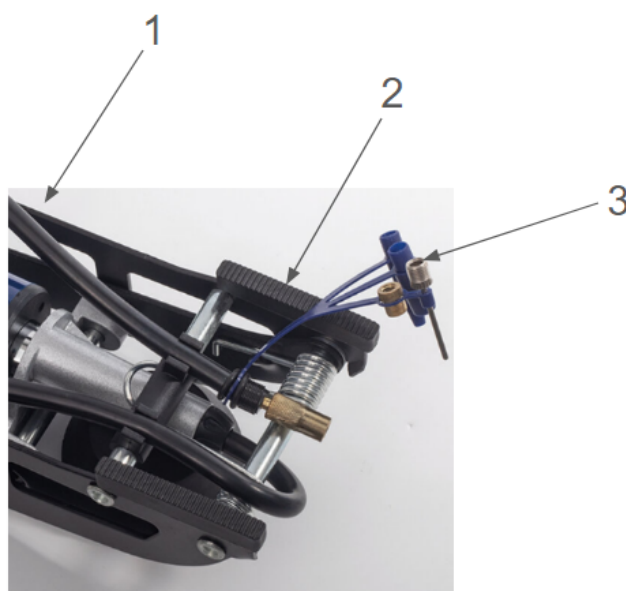

POMPE PIED SIMPLE CORPS

Code 6 produit
2386170

EAN Produit
3501361317402

Les pièces qui ne sont pas sur l'éclaté technique ne sont pas commandables
Les pièces de l'éclaté technique sont commandables en magasin

	Code EAN	Code 6	Libellé	Photo
1	3501361321591	2399274	Tuyau d'air pour pompe à pied NORAUTO	
2	3501361321607	2399275	EMBOUTS POMPES A PIED NORAUTO	
3	3501361321614	2399276	Patins de rechange pour pompe à pied NORAUTO	