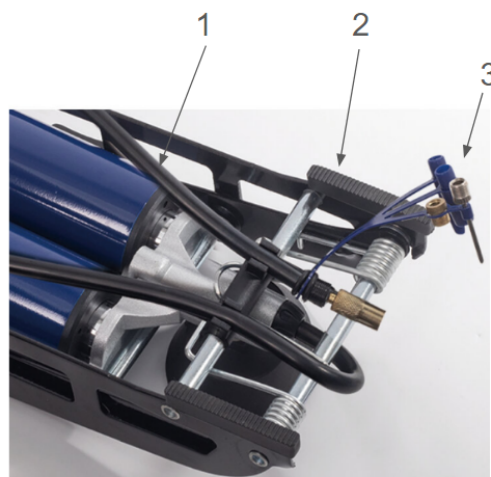

## DOUBLE POMPE PIED NORAUTO

Code 6 produit  
2386171

EAN Produit  
3501361317419

Les pièces qui ne sont pas sur l'éclaté technique ne sont pas commandables  
Les pièces de l'éclaté technique sont commandables en magasin

	Code EAN	Code 6	Libellé	Photo
1	3501361321591	2399274	Tuyau d'air pour pompe à pied NORAUTO	
2	3501361321607	2399275	EMBOUTS POMPES A PIED NORAUTO	
3	3501361321614	2399276	Patins de rechange pour pompe à pied NORAUTO	