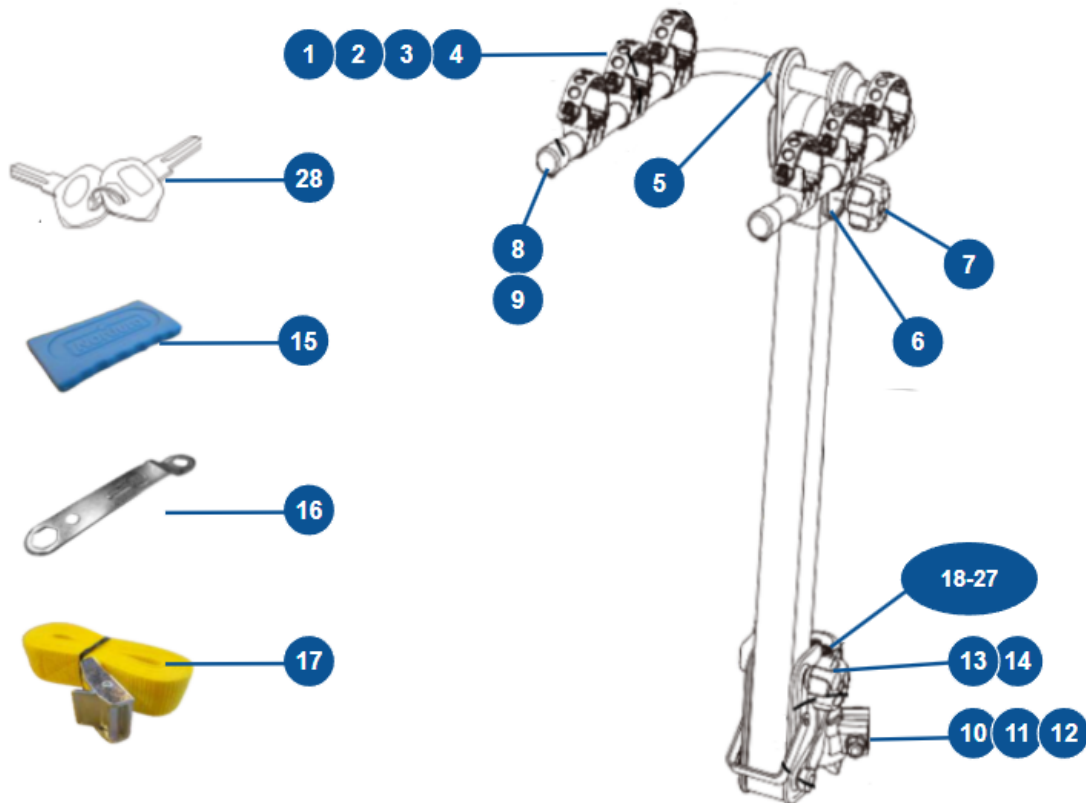

Porte-vélo suspendu SLIM 100-3

Code 6 produit
2390949

EAN Produit
3501361318546

Les pièces qui ne sont pas sur l'éclaté technique ne sont pas commandables

	Code EAN	Code 6	Libellé	Photo
1	3501367069114	706911	Attache cadre vélo et bouton	
2	3501367068285	706828	Bouton attache cadre	
3	3501367068063	706806	Sangle	

4	<u>3501363212477</u>	321247	Support attache cadre	
5	<u>3501367068308</u>	706830	Cache soudure	
6	<u>3501367068261</u>	706826	Attache de molette	
7	<u>3501367069213</u>	706921	Molette M10x73mm	
8	<u>3501367069237</u>	706923	Embout de protection	
9	<u>3501367068636</u>	706863	Vis	
10	<u>3501367068469</u>	706846	Boulon M12x70mm	
11	<u>3501367068865</u>	706886	Rondelle 13,5	
12	<u>3501367068742</u>	706874	Ecrou M12	
13	<u>3501367069190</u>	706919	Molette M10x81mm	
14	<u>3501367068735</u>	706873	Ecrou M10	

15	<u>3501367068322</u>	706832	Proection clé de montage	
16	<u>3501367069107</u>	706910	Clé montage	
17	<u>3501367069145</u>	706914		
18	<u>3501361197820</u>	75428	Molette + Barillet K001 + Clé assemblés	
19	<u>3501361197837</u>	75429	Molette + Barillet K002 + Clé assemblés	
20	<u>3501361197844</u>	75430	Molette + Barillet K003 + Clé assemblés	
21	<u>3501361197851</u>	75431	Molette + Barillet K004 + Clé assemblés	
22	<u>3501361197868</u>	75432	Molette + Barillet K005 + Clé assemblés	
23	<u>3501361197875</u>	75433	Molette + Barillet K006 + Clé assemblés	
24	<u>3501361197882</u>	75434	Molette + Barillet K007 + Clé assemblés	
25	<u>3501361197899</u>	75435	Molette + Barillet K008 + Clé assemblés	

26	3501361197905	75436	Molette + Barillet K009 + Clé assemblés	
27	3501361197912	75437	Molette + Barillet K010 + Clé assemblés	
28		Clic	Reproduction clé à commander en magasin	