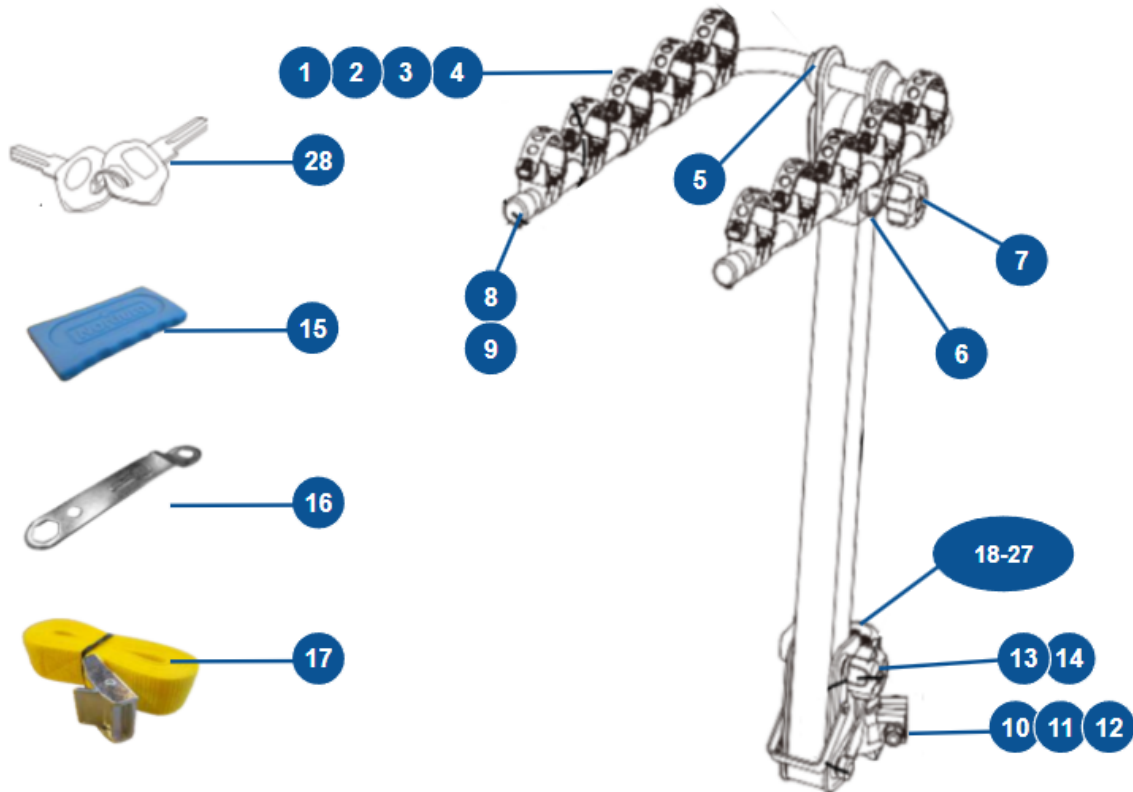

Porte-vélo suspendu SLIM 100-5

Code 6 produit
2390961

EAN Produit
3501361318560

Les pièces qui ne sont pas sur l'éclaté technique ne sont pas commandables

	Code EAN	Code 6	Libellé	Photo
1	3501367069114	706911	Attache cadre vélo et bouton	
2	3501367068285	706828	Bouton attache cadre	
3	3501367068063	706806	Sangle	

4	<u>3501363212477</u>	321247	Support attache cadre	
5	<u>3501367068308</u>	706830	Cache soudure	
6	<u>3501367068261</u>	706826	Attache de molette	
7	<u>3501367069213</u>	706921	Molette M10x73mm	
8	<u>3501367069237</u>	706923	Embout de protection	
9	<u>3501367068636</u>	706863	Vis	
10	<u>3501367068469</u>	706846	Boulon M12x70mm	
11	<u>3501367068865</u>	706886	Rondelle 13,5	
12	<u>3501367068742</u>	706874	Ecrou M12	
13	<u>3501367069190</u>	706919	Molette M10x81mm	
14	<u>3501367068735</u>	706873	Ecrou M10	

15	3501367068322	706832	Proection clé de montage	
16	3501367069107	706910	Clé montage	
17	3501367069145	706914		
18	3501361197820	75428	Molette + Barillet K001 + Clé assemblés	
19	3501361197837	75429	Molette + Barillet K002 + Clé assemblés	
20	3501361197844	75430	Molette + Barillet K003 + Clé assemblés	
21	3501361197851	75431	Molette + Barillet K004 + Clé assemblés	
22	3501361197868	75432	Molette + Barillet K005 + Clé assemblés	
23	3501361197875	75433	Molette + Barillet K006 + Clé assemblés	
24	3501361197882	75434	Molette + Barillet K007 + Clé assemblés	
25	3501361197899	75435	Molette + Barillet K008 + Clé assemblés	

26	3501361197905	75436	Molette + Barillet K009 + Clé assemblés	
27	3501361197912	75437	Molette + Barillet K010 + Clé assemblés	
28		Clic	Reproduction clé à commander en magasin	