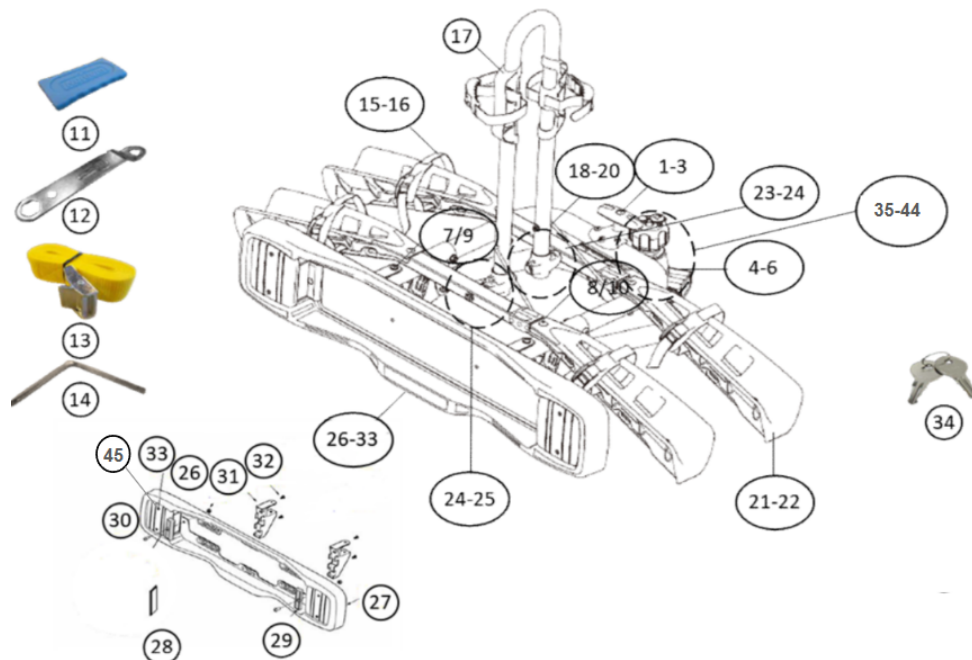

Porte-vélos d'attelage plate-forme NORAUTO DECK 100-2 pour 2 vélos

Code 6 produit
2390962

EAN Produit
3501361318577

Les pièces qui ne sont pas sur l'éclaté technique ne sont pas commandables

	Code EAN	Code 6	Libellé	Photo
1	3501367069220	706922	Molette poignée	
2	3501367068216	706821	Rondelle caoutchouc	
3	3501367068674	706867	Vis en T	
4	3501367068469	706846	Boulon M12x70	

5	3501367068742	706874	Ecrou M12	
6	3501367068865	706886	Rondelle 13,5	
7	3501367068582	706858	Vis tête ronde M6x45	
8	3501367068421	706842	Vis tête ronde M6x62	
9,26	3501367068704	706870	Ecrou M6	
10,24	3501367068803	706880	Rondelle 6,5x13	
11	3501367068322	706832	Housse pour clés	
12	3501367069107	706910	Clé montage rapidebike	
13	3501367069145	706914	Sangle porte vélo	
14	3501367068889	706888	Clé allen	
15	3501367068247	706824	6x Patins caoutchouc Bleu	

16	3501367069138	706913	Sangle pour roue	
17	3501367068278	706827	Patin tube U	
18	3501367068698	706869	Ecrou M5	
19	3501367068780	706878	Rondelle D5	
20	3501367069060	706906	Tige de réglage	
21	3501367068292	706829	Support de roue (x 2)	
22,32	3501367068650	706865	Vis autotaraudeuse 4,75x12	
23	3501367068209	706820	Embout tube U	
25	3501367068490	706849	Boulon hex M6x95	
27	3501367069367	706936	Plaque porte feux	
28	3501367068384	706838	Capot feu blanc	