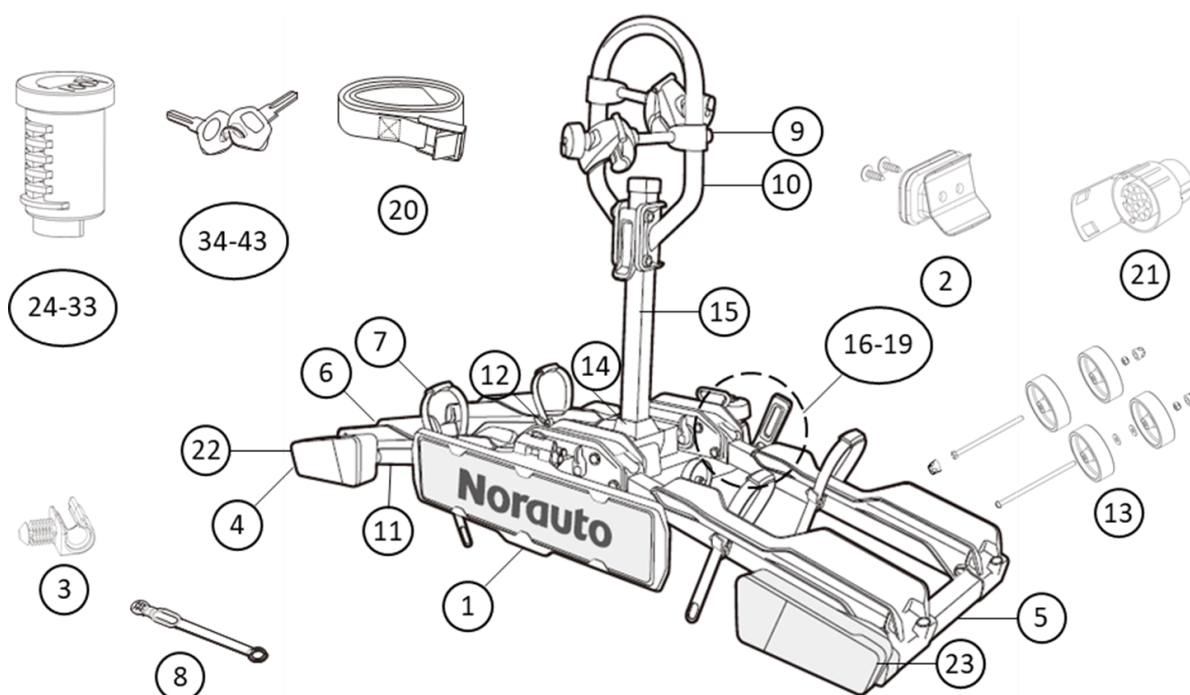

## Porte-vélos d'attelage NORAUTO E-FIT 200-2

Code 6 produit  
2390966

EAN Produit  
3501361318614

Les pièces qui ne sont pas sur l'éclaté technique ne sont pas commandables

	Code EAN	Code 6	Libellé	Photo
1	3501361210710	2207757	Support de plaque	
2	3501361210871	2207823	Clip de rangement de support de plaque	
3	3501361210888	2207824	Clip de câble	
4	3501361210901	2207826	Kit feux	
5	3501361210925	2207828	Barres latérales	

6	3501361210932	2207829	Berceau de roue	
7	3501361210758	2207811	Sangle de roue	
8	3501361210949	2207830	Sangle de rangement	
9	3501361210956	2207831	Fixation de cadre	
10	3501361210963	2207832	Support vertical	
11	3501361210970	2207833	Barre de roue	
12	3501361210987	2207834	Capot plastique	
13	3501361211007	2207836	Roues	
14	3501361211014	2207837	Protection plastique	
15	3501361211045	2207840	cadre de base	
19	3501361210840	2207820	Poignée de serrage d'attelage (16+17+18+19)	
20	3501361210857	2207821	Sangle de sécurité	

21	3501361210864	2207822	Adaptateur 7 pin
22	3501361213520	2219248	Cabochon de feu droit
23	3501361213537	2219249	Cabochon de feu gauche
24	3501361197820	75428	Barillet K001
25	3501361197837	75429	Barillet K002
26	3501361197844	75430	Barillet K003
27	3501361197851	75431	Barillet K004
28	3501361197868	75432	Barillet K005
29	3501361197875	75433	Barillet K006
30	3501361197882	75434	Barillet K007
31	3501361197899	75435	Barillet K008
32	3501361197905	75436	Barillet K009

33	3501361197912	75437	Barillet K010	
34,43		<u>Clic</u>	Reproduction clé (K001-K010) à commander en magasin	