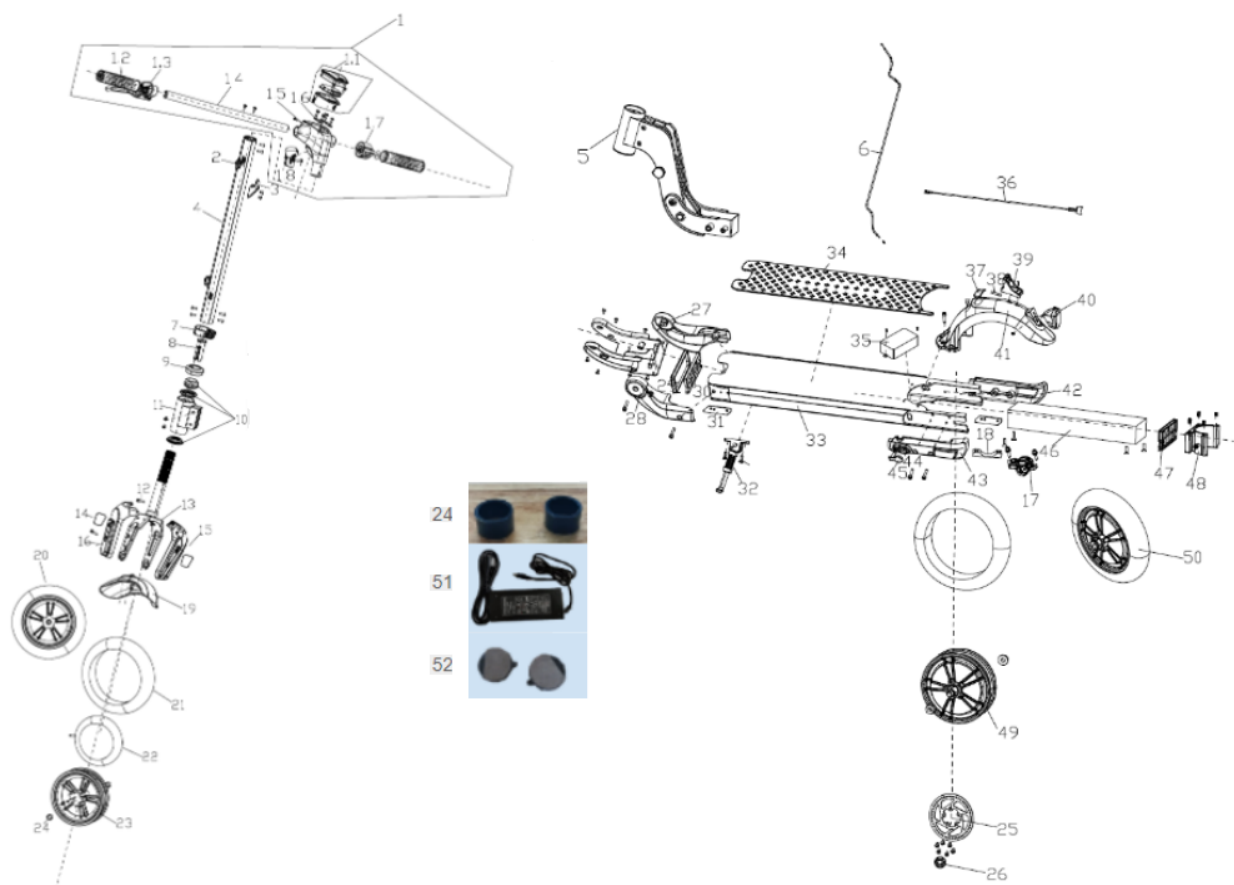

Trottinette électrique WAYSCRAL Kickway L1 Noire

Code 6 produit
2446068

EAN Produit
3501361372937

Les pièces qui ne sont pas sur l'éclaté technique ne sont pas commandables

	Code EAN	Code 6	Libellé	Photo
1.1	3501369711592	2529883	Afficheur	
1.2	3501369711578	2529885	Poignée G ou D (à l'unité)	
1.3	3501369711554	2529887	Levier de frein	
1.4	3501369711301	2529912	Cintre	

1.5 3501369711318 2529911 Potence

1.6 3501369711561 2529886 Brides fixation cintre

1.7 3501369711547 2529888 Accélérateur

1.8 3501369711325 2529910 Eclairage avant

2 3501369711462 2529896 bague passe cable

3 3501369711509 2529892 Crochet

4 3501369711424 2529900 Tube verticale noir

7 3501369721119 2686260 Kit bride + vis tube

8 3501369721430 2704124 support de fixation du tube vertical

9 3501369721447 2704125 Joint

10 3501369711240 2529918 Jeu de direction

12 3501369721454 2704126 vis de butée de fourche

13 3501369711400 2529902 Fourche

14	3501369711493	2529893	catadioptré
15+16	3501369711479	2529895	Carter de fourche D & G
19	3501369711431	2529899	Garde boue avant
20+24	3501369711257	2529917	roue avant complète+ entretoises sans disque
21	3501369711837	2529859	Pneu
22	3501369711264	2529916	Chambre à air
23	3501369721461	2704127	jante avant nue
24	3501369721478	2704128	2 entretoises pour roue avant
5+11	3501369711417	2529901	Mécanisme de pliage de tube
6	3501369711455	2529897	câble de frein + gaine
17	3501361216156	2221202	étrier
18	3501369711288	2529914	support d'étrier
25	3501369711448	2529898	disque de frein sans vis