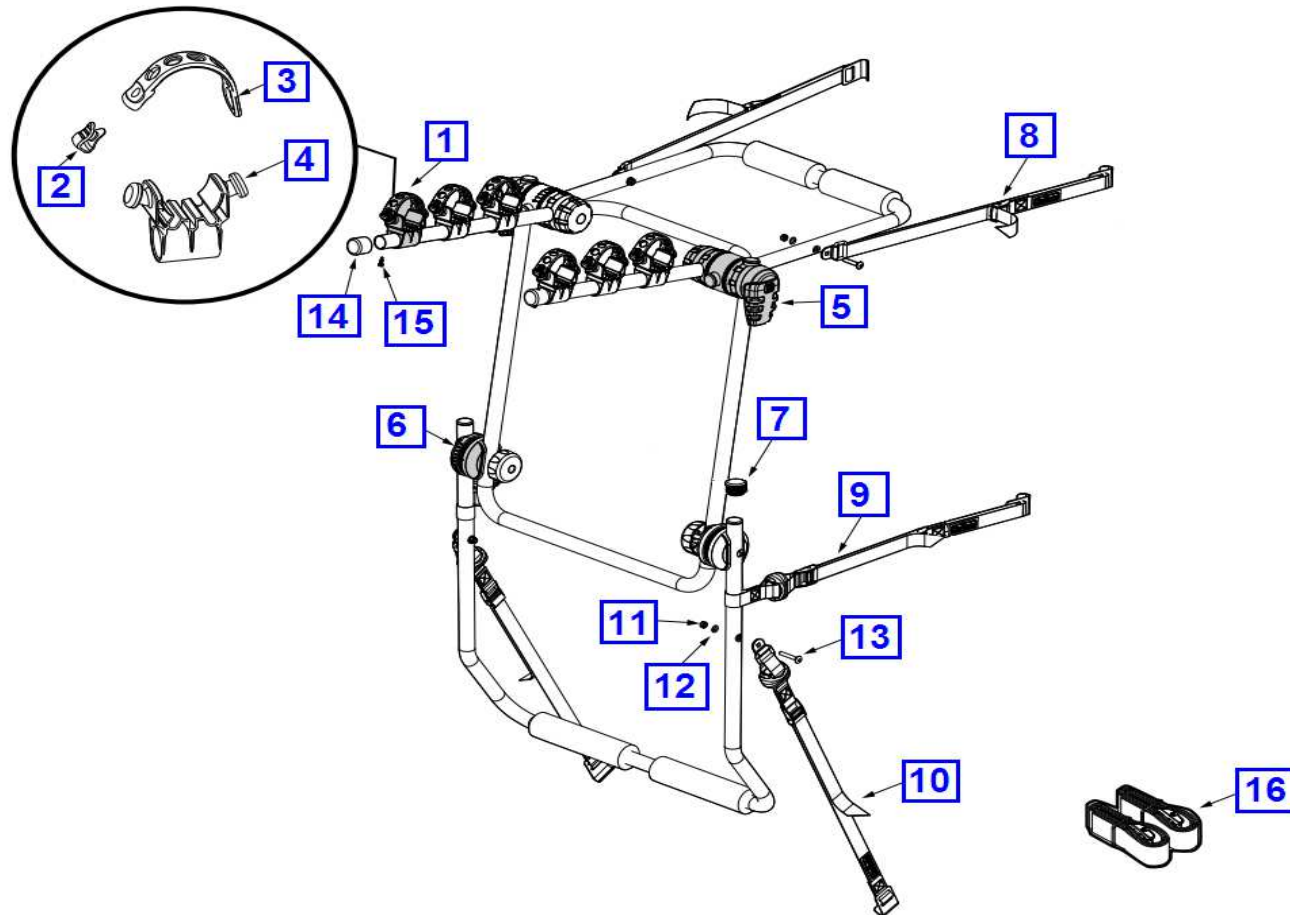

Vue technique porte-vélos Norbike 3R

651984

| INDEX | CODE 6 | DESIGNATION | PHOTO | INDEX | CODE 6 | DESIGNATION | PHOTO |
|-------|--------|--------------------------------|--|-------|--------|-------------------------------|---|
| 1 | 706911 | ATTACHE CADRE VELO (+BOUTON) |  | 2 | 706828 | BOUTON ATTACHE CADRE |  |
| 3 | 706806 | SANGLE ATTACHE CADRE VELO |  | 4 | 321247 | SUPPORT ATTACHE CADRE VELO |  |
| 5 | 706895 | SYSTÈME PIVOT NORBIKE |  | 6 | 706896 | SYSTÈME PIVOT INF NORBIKE |  |
| 7 | 706805 | BOUCHON PROTECTION NORBIKE |  | 8 | 706891 | SANGLE FIXATION HAUTE NORBIKE |  |
| 9 | 706892 | SANGLE FIXATION MILIEU NORBIKE |  | 10 | 706894 | SANGLE FIXATION BAS NORBIKE |  |
| 11 | 706870 | ECROU M6 |  | 12 | 706880 | RONDELLE 6,5X13 |  |
| 13 | 706839 | BOULON M6X35 |  | 14 | 706923 | EMBOUT DE PROTECTION NORBIKE |  |

| INDEX | CODE 6 | DESIGNATION | PHOTO | INDEX | CODE 6 | DESIGNATION | PHOTO |
|-------|--------|--------------------|--|-------|--------|----------------|---|
| 15 | 706863 | VIS EMBOUT NORBIKE |  | 16 | 706916 | SANGLE NORBIKE |  |
| | | | | | | | |
| | | | | | | | |
| | | | | | | | |
| | | | | | | | |
| | | | | | | | |
| | | | | | | | |
| | | | | | | | |