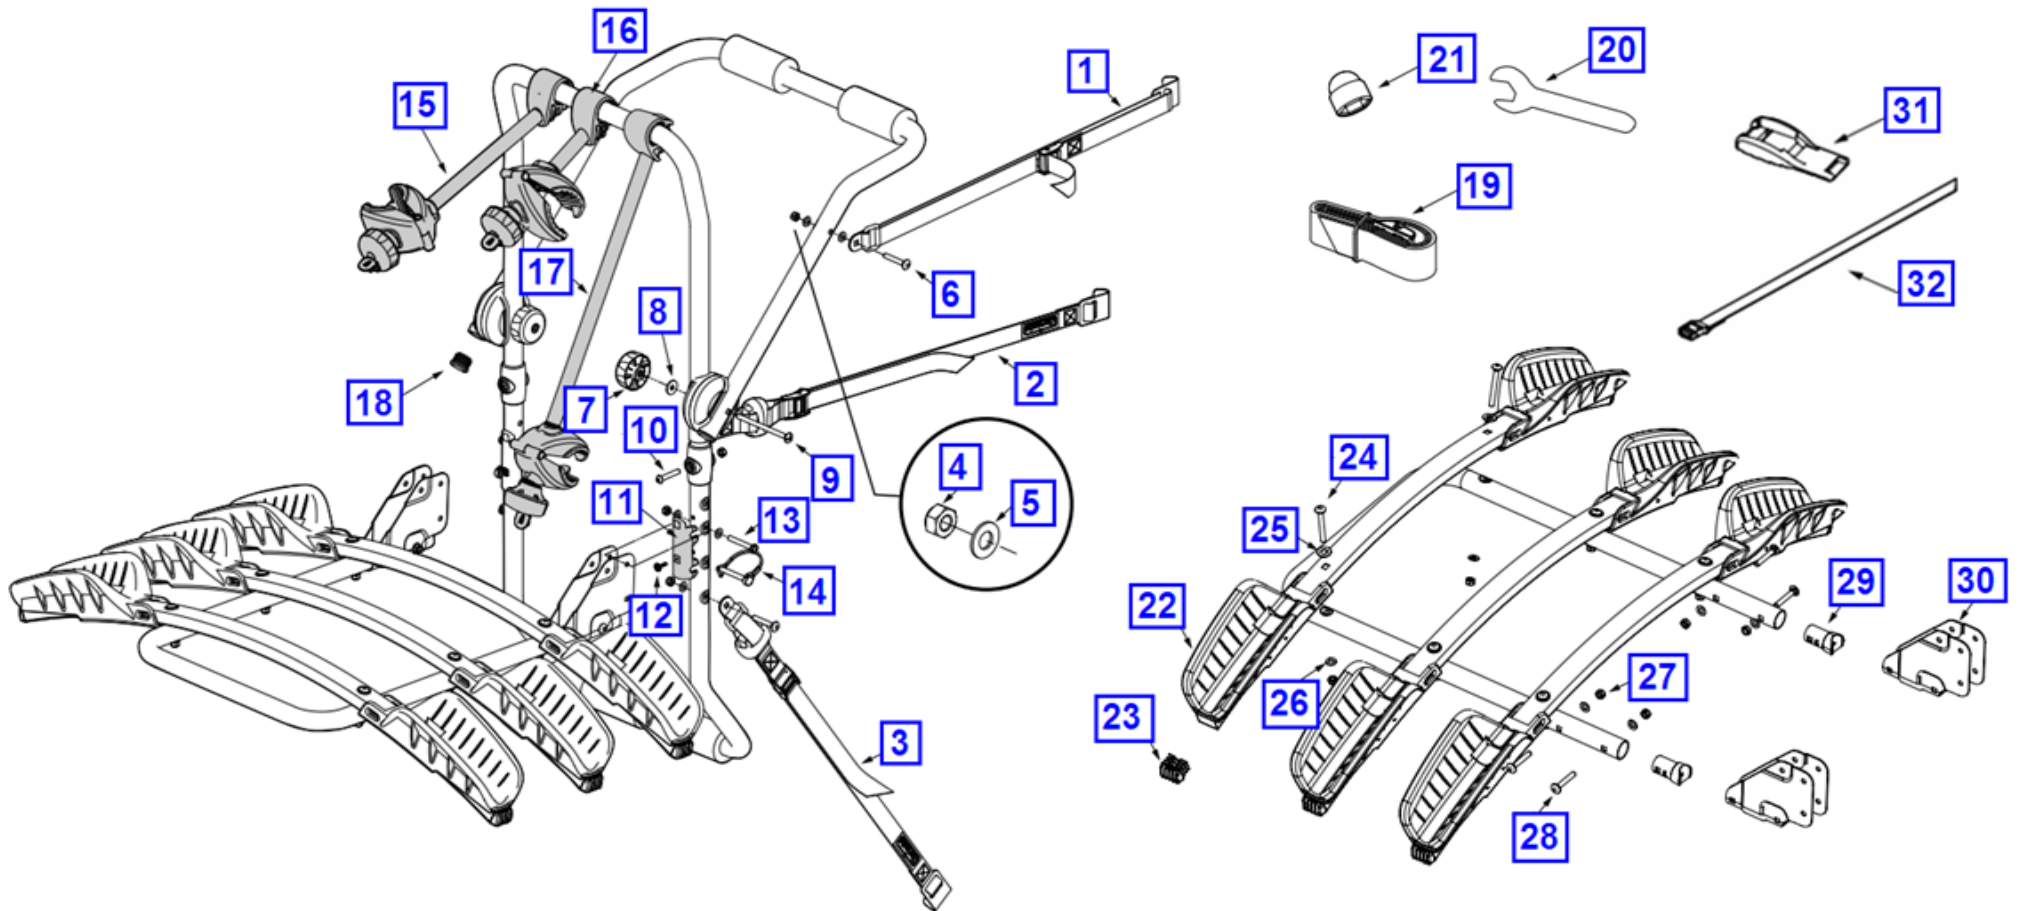

# Vue technique porte-vélos Norbike 3 Premium

651986

INDEX	CODE 6	DESIGNATION	PHOTO	INDEX	CODE 6	DESIGNATION	PHOTO
1	706891	SANGLE FIXATION HAUTE NORBIKE		2	706897	SANGLE FIXATION MILIEU NOR 3P	
3	706894	SANGLE FIXATION BAS NORBIKE		4	706870	ECROU M6	
5	706880	RONDELLE 6,5X13		6	706840	VIS TETE RONDE M6X40	
7	706933	MOLETTE M6		8	706881	RONDELLE 6,5X19	
9	706843	BOULON M6X95		10	706840	VIS TETE RONDE M6X40	
11	706825	PLAQUETTE SUPPORT NOR 3P		12	706868	VIS 4X16	
13	706848	BOULON HEX M6X45		14	706887	GOUILLE NORBIKE 3P	

INDEX	CODE 6	DESIGNATION	PHOTO	INDEX	CODE 6	DESIGNATION	PHOTO
15	706899	BRAS MOYEN NORBIKE 2013		16	706900	PETIT BRAS NORBIKE 2013	
17	706898	GRAND BRAS NORBIKE 2013		18	706805	BOUCHON PROTECTION NORBIKE	
19	706914	SANGLE PORTE VELO		20	706889	CLE PLATE RAPIDBIKE	
21	706822	BOUCHON D'ECROU NORBIKE		22	706819	SUPPORT DE ROUE NOR 3P	
23	706813	EMBOUT SUPPORT ROUE NOR 3P		24	706841	BOULON M6X55	
25	706885	RONDELLE 9X17,5		26	706880	RONDELLE 6,5X13	
27	706870	ECROU M6		28	706840	VIS TETE RONDE M6X40	