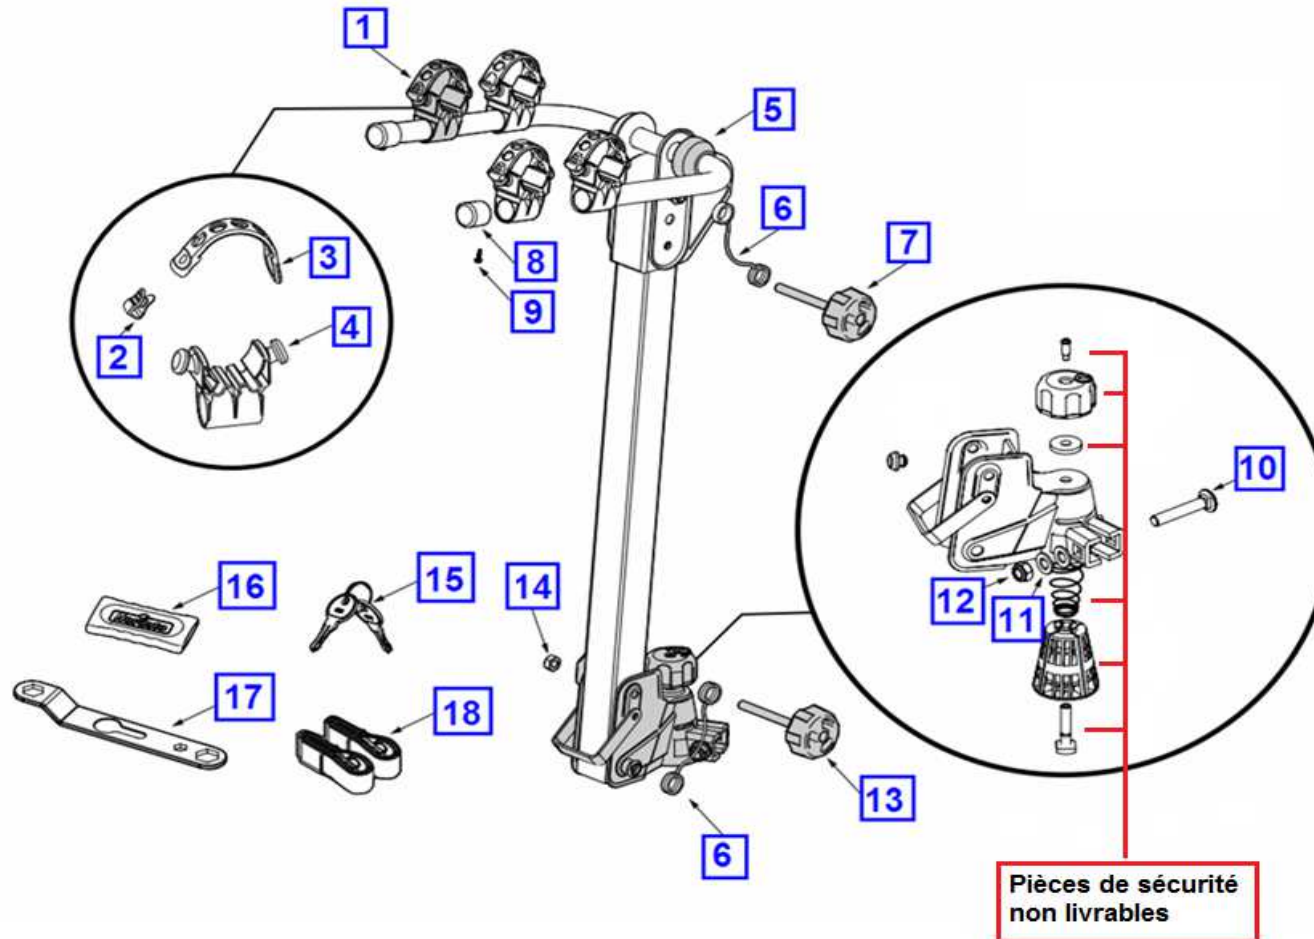

# Vue technique porte-vélos Rapidbike 2S

651987

| INDEX | CODE 6 | DESIGNATION                  | PHOTO  | INDEX | CODE 6 | DESIGNATION                  | PHOTO   |
|-------|--------|------------------------------|--|-------|--------|------------------------------|---|
| 1     | 706911 | ATTACHE CADRE VELO (+BOUTON) |    | 2     | 706828 | BOUTON ATTACHE CADRE         |    |
| 3     | 706806 | SANGLE ATTACHE CADRE VELO    |    | 4     | 321247 | SUPPORT ATTACHE CADRE VELO   |    |
| 5     | 706830 | CACHE SOUDURE RAPIDBIKE      |    | 6     | 706826 | ATTACHE DE MOLETTE RAPIDBIKE |    |
| 7     | 706921 | MOLETTE M10X73               |    | 8     | 706923 | EMBOUT DE PROTECTION NORBIKE |    |
| 9     | 706863 | VIS EMBOUT NORBIKE           |   | 10    | 706846 | BOULON M12X70                |   |
| 11    | 706886 | RONDELLE 13,5                |  | 12    | 706874 | ECROU M12                    |  |
| 13    | 706919 | MOLETTE M10X81               |  | 14    | 706873 | ECROU M10                    |  |

| INDEX | CODE 6 | DESIGNATION   | PHOTO  | INDEX | CODE 6 | DESIGNATION                | PHOTO   |
|-------|--------|---|--|-------|--------|----------------------------|---|
| 15    | CLES   | Demande de reproduction de clés sur le portail NEXT |  | 16    | 706832 | HOUSSE POUR CLES RAPIDBIKE |  |
| 17    | 706910 | CLE MONTAGE RAPIDBIKE                               |  | 18    | 706914 | SANGLE PORTE VELO          |  |
|       |        |   |  |       |        |                            |   |
|       |        |   |  |       |        |                            |   |
|       |        |   |  |       |        |                            |   |
|       |        |   |  |       |        |                            |   |
|       |        |   |  |       |        |                            |   |
|       |        |   |  |       |        |                            |   |