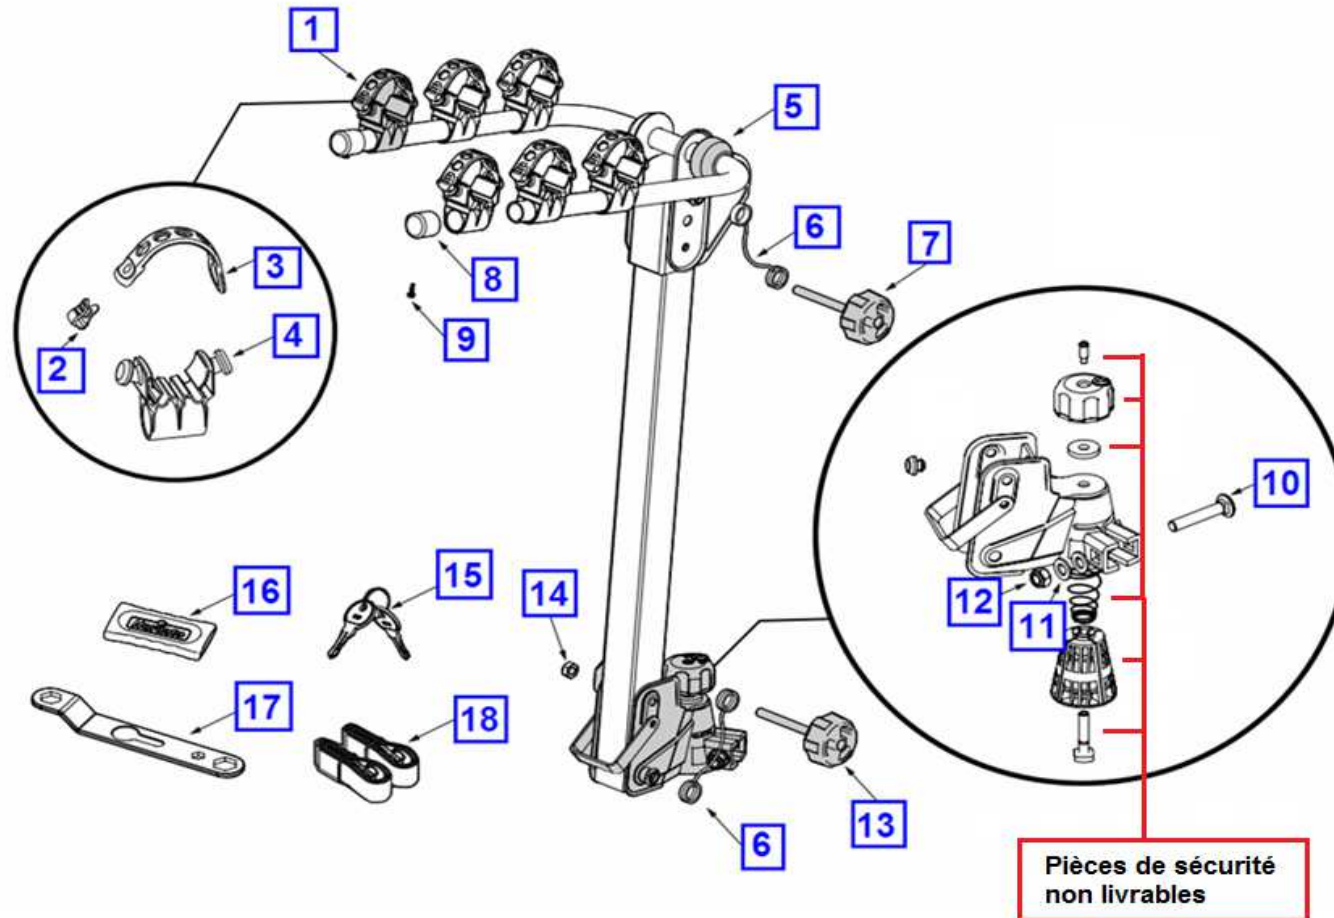

# Vue technique porte-vélos Rapidbike 3S

651988

INDEX	CODE 6	DESIGNATION	PHOTO	INDEX	CODE 6	DESIGNATION	PHOTO
1	706911	ATTACHE CADRE VELO (+BOUTON)		2	706828	BOUTON ATTACHE CADRE	
3	706806	SANGLE ATTACHE CADRE VELO		4	321247	SUPPORT ATTACHE CADRE VELO	
5	706830	CACHE SOUDURE RAPIDBIKE		6	706826	ATTACHE DE MOLETTE RAPIDBIKE	
7	706921	MOLETTE M10X73		8	706923	EMBOUT DE PROTECTION NORBIKE	
9	706863	VIS EMBOUT NORBIKE		10	706846	BOULON M12X70	
11	706886	RONDELLE 13,5		12	706874	ECROU M12	
13	706919	MOLETTE M10X81		14	706873	ECROU M10	

INDEX	CODE 6	DESIGNATION	PHOTO	INDEX	CODE 6	DESIGNATION	PHOTO
15	CLES	Demande de reproduction de clés sur le portail NEXT		16	706832	HOUSSE POUR CLES RAPIDBIKE	
17	706910	CLE MONTAGE RAPIDBIKE		18	706914	SANGLE PORTE VELO	