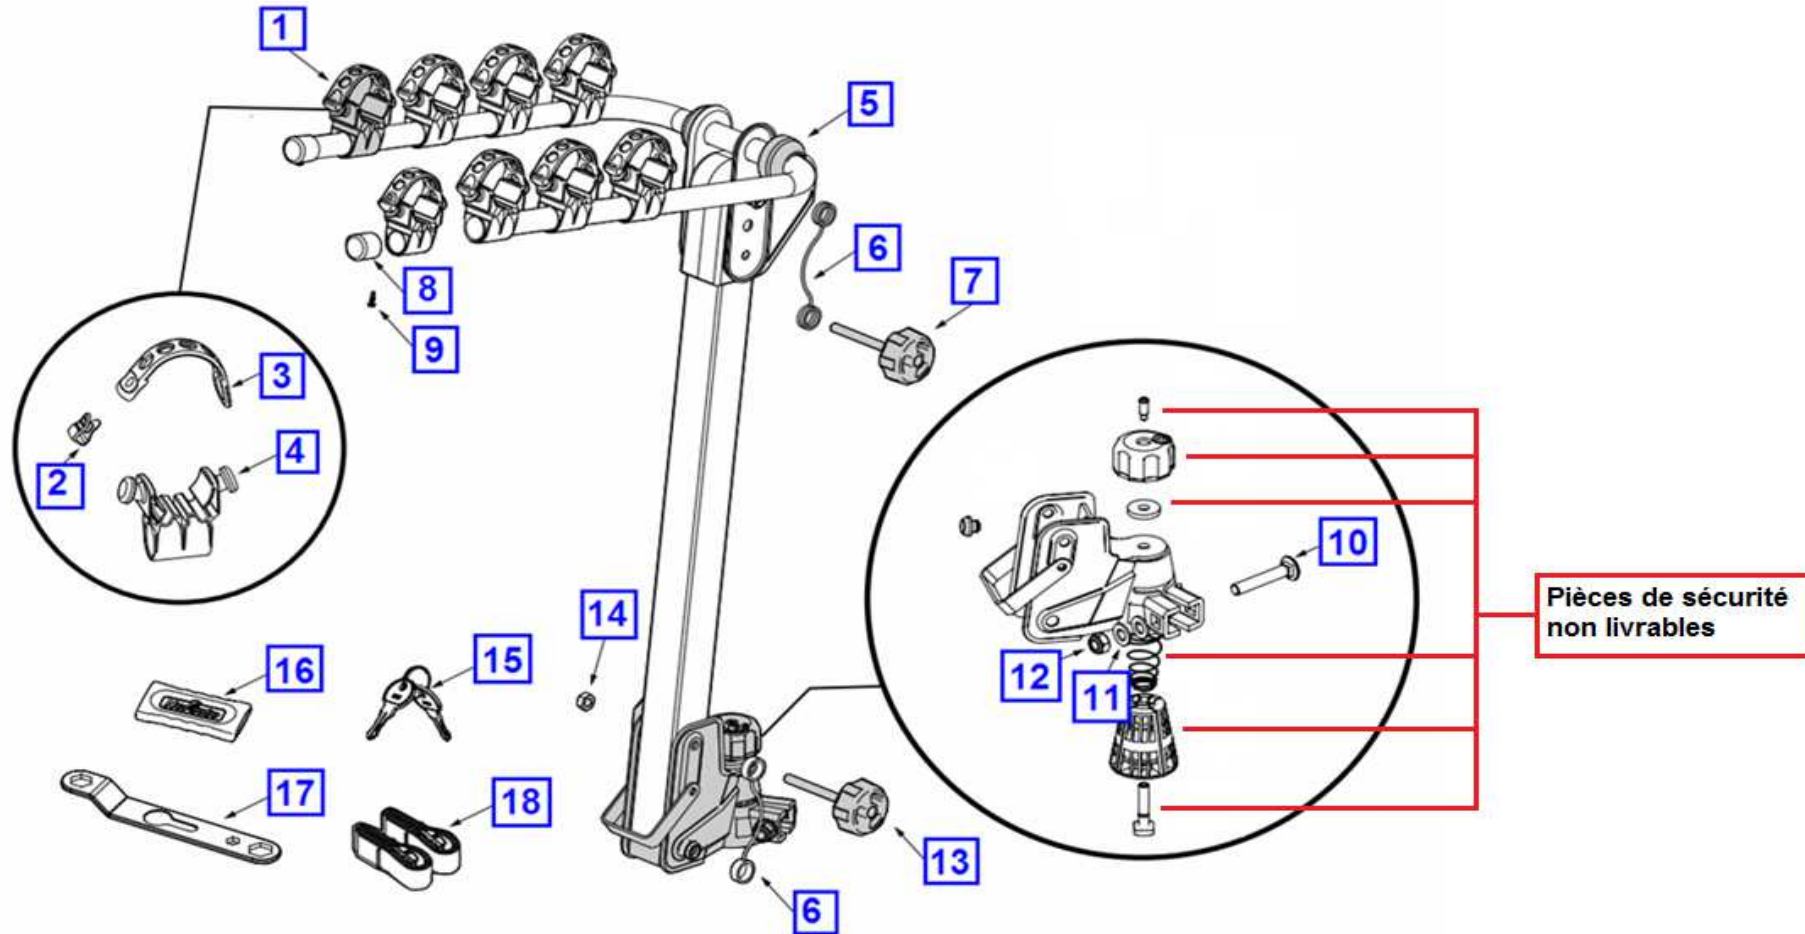

Vue technique porte-vélos Rapidbike 4S

651989

INDEX	CODE 6	DESIGNATION	PHOTO	INDEX	CODE 6	DESIGNATION	PHOTO
1	706911	ATTACHE CADRE VELO (+BOUTON)		2	706828	BOUTON ATTACHE CADRE	
3	706806	SANGLE ATTACHE CADRE VELO		4	321247	SUPPORT ATTACHE CADRE VELO	
5	706830	CACHE SOUDURE RAPIDBIKE		6	706826	ATTACHE DE MOLETTE RAPIDBIKE	
7	706921	MOLETTE M10X73		8	706923	EMBOUT DE PROTECTION NORBIKE	
9	706863	VIS EMBOUT NORBIKE		10	706846	BOULON M12X70	
11	706886	RONDELLE 13,5		12	706874	ECROU M12	
13	706919	MOLETTE M10X81		14	706873	ECROU M10	

INDEX	CODE 6	DESIGNATION	PHOTO	INDEX	CODE 6	DESIGNATION	PHOTO
15	CLES	Demande de reproduction de clés sur le portail NEXT		16	706832	HOUSSE POUR CLES RAPIDBIKE	
17	706910	CLE MONTAGE RAPIDBIKE		18	706914	SANGLE PORTE VELO	