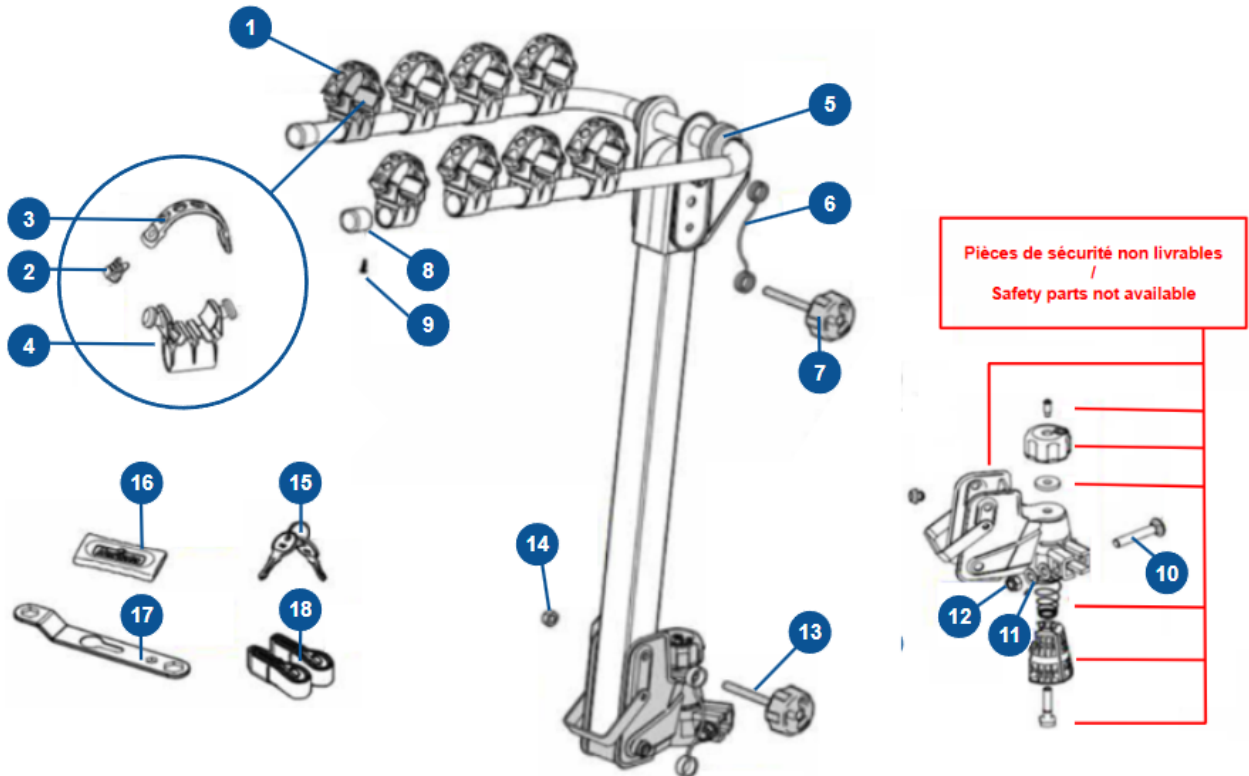

## Porte-vélos d'attelage Rapidbike 4S pour 4 vélos

Code 6 produit  
651989

EAN Produit  
3501366519894

Les pièces qui ne sont pas sur l'éclaté technique ne sont pas commandables

	Code EAN	Code 6	Libellé	Photo
1	<a href="#">3501367069114</a>	706911	ATTACHES CADRE VELO (+BOUTON)	
2	<a href="#">3501367068285</a>	706828	BOUTON ATTACHE CADRE	
3	<a href="#">3501367068063</a>	706806	SANGLE ATTACHE CADRE VELO	

4	<a href="#"><u>3501363212477</u></a>	321247	SUPPORT ATTACHE CADRE VELO	
5	<a href="#"><u>3501367068308</u></a>	706830	CACHE SOUDURE RAPIDBIKE	
6	<a href="#"><u>3501367068261</u></a>	706826	ATTACHE DE MOLETTE RAPIDBIKE	
7	<a href="#"><u>3501367069213</u></a>	706921	MOLETTE M10X73	
8	<a href="#"><u>3501367069237</u></a>	706923	EMBOUT DE PROTECTION NORBIKE	
9	<a href="#"><u>3501367068636</u></a>	706863	VIS EMBOUT NORBIKE	
10	<a href="#"><u>3501367068469</u></a>	706846	BOULON M12X70	
11	<a href="#"><u>3501367068865</u></a>	706886	RONDELLE 13,5	
12	<a href="#"><u>3501367068742</u></a>	706874	ECROU M12	
13	<a href="#"><u>3501367069190</u></a>	706919	MOLETTE M10X81	
14	<a href="#"><u>3501367068735</u></a>	706873	ECROU M10	

15		<u>Clic</u>	Reproduction clé à commander en magasin	
16	<u>3501367068322</u>	706832	PROTECTION CLE DE MONTAGE	
17	<u>3501367069107</u>	706910	CLE MONTAGE	
18	<u>3501367069145</u>	706914	SANGLE PORTE VELO	