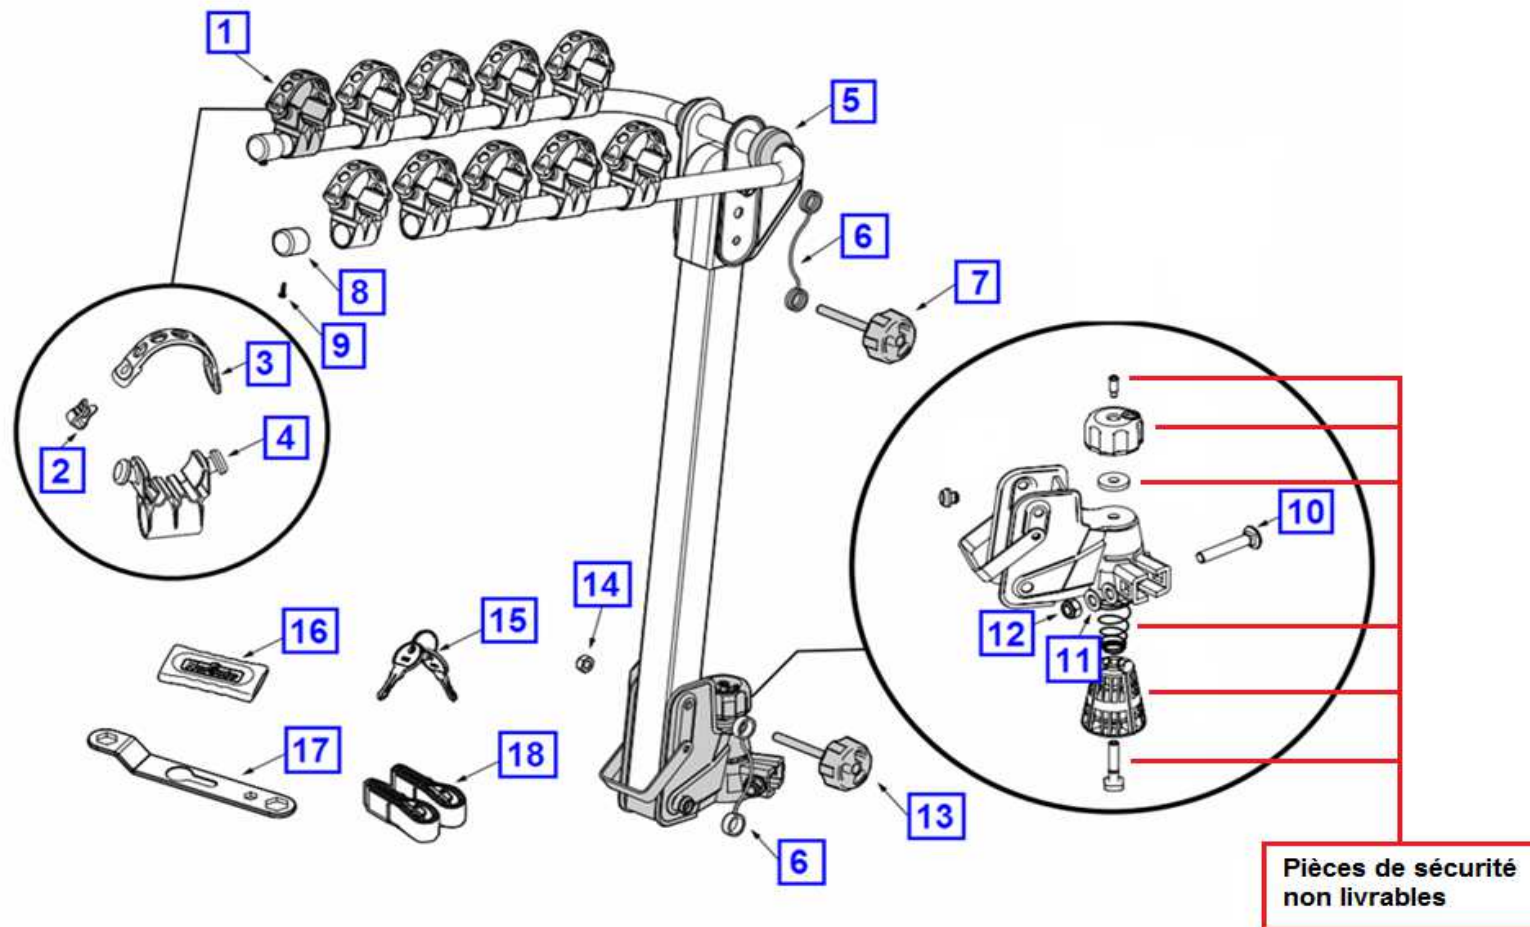

Vue technique porte-vélos Rapidbike 5S

651990

INDEX	CODE 6	DESIGNATION	PHOTO	INDEX	CODE 6	DESIGNATION	PHOTO
1	706911	ATTACHE CADRE VELO (+BOUTON)		2	706828	BOUTON ATTACHE CADRE	
3	706806	SANGLE ATTACHE CADRE VELO		4	321247	SUPPORT ATTACHE CADRE VELO	
5	706830	CACHE SOUDURE RAPIDBIKE		6	706826	ATTACHE DE MOLETTE RAPIDBIKE	
7	706921	MOLETTE M10X73		8	706923	EMBOUT DE PROTECTION NORBIKE	
9	706863	VIS EMBOUT NORBIKE		10	706846	BOULON M12X70	
11	706886	RONDELLE 13,5		12	706874	ECROU M12	
13	706919	MOLETTE M10X81		14	706873	ECROU M10	

INDEX	CODE 6	DESIGNATION	PHOTO	INDEX	CODE 6	DESIGNATION	PHOTO
15	CLES	Demande de reproduction de clés sur le portail NEXT		16	706832	HOUSSE POUR CLES RAPIDBIKE	
17	706910	CLE MONTAGE RAPIDBIKE		18	706914	SANGLE PORTE VELO	