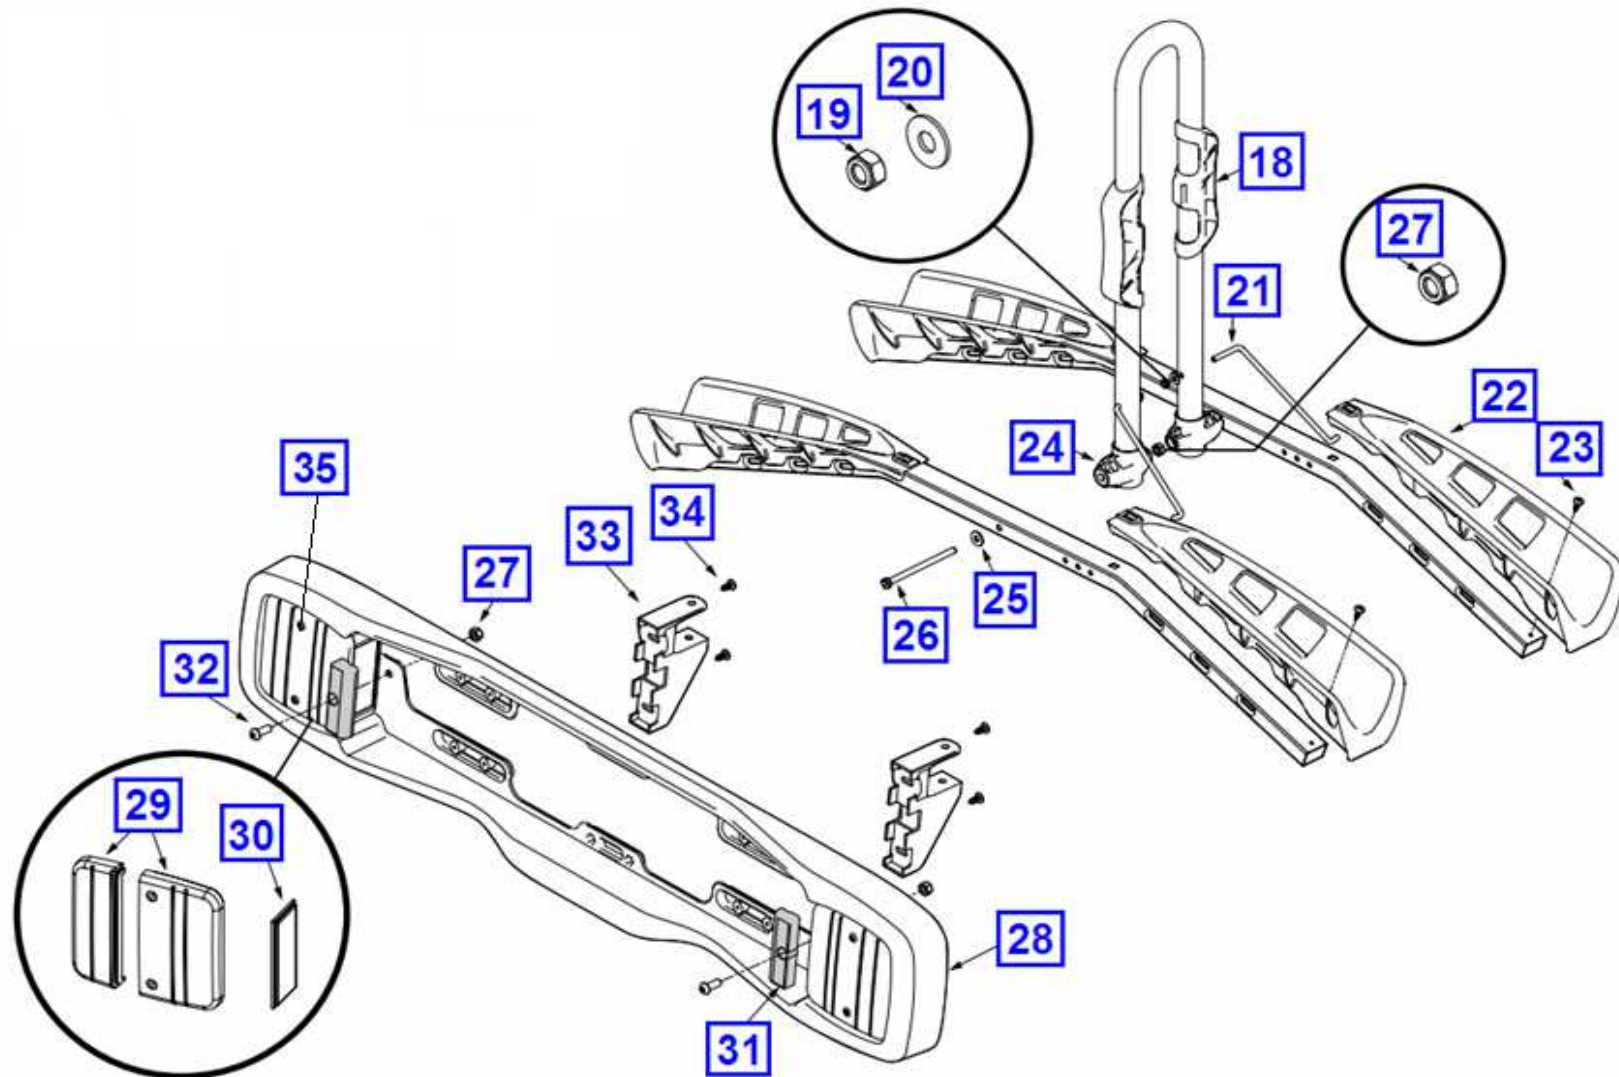

Vue technique porte-vélos Rapidbike 2

651993

INDEX	CODE 6	DESIGNATION	PHOTO	INDEX	CODE 6	DESIGNATION	PHOTO
1	706922	MOLETTE POIGNEE RAPIDBIKE		2	706821	RONDELLE CAOUTCHOUC RAPIDBIKE	
3	706867	VIS EN T		4	706846	BOULON M12X70	
5	706874	ECROU M12		6	706886	RONDELLE 13,5	
7	706858	VIS TETE RONDE M6X45		8	706842	VIS TETE RONDE M6X62	
9	706870	ECROU M6		10	706880	RONDELLE 6,5X13	
11	706832	HOUSSE POUR CLES RAPIDBIKE		12	706910	CLE MONTAGE RAPIDBIKE	
13	706914	SANGLE PORTE VELO		14		Demande de reproduction de clés sur le portail NEXT	

INDEX	CODE 6	DESIGNATION	PHOTO	INDEX	CODE 6	DESIGNATION	PHOTO
15	706888	CLE ALLEN		16	706824	PATIN CAOUT. BLEU RAPIDBIKE	
17	706913	SANGLE POUR ROUE RAPIDBIKE		18	706827	PATIN TUBE U RAPIDBIKE	
19	706869	ECROU M5		20	706878	RONDELLE D5	
21	706906	TIGE DE REGLAGE RAPIDBIKE		22	706829	SUPPORT DE ROUE RAPIDBIKE (livrés par lot de 2)	
23	706865	VIS AUTO TARAUDEUSE 4,75X12		24	706820	EMBOUT TUBE U RAPIDBIKE	
25	706880	RONDELLE 6,5X13		26	706849	BOULON HEX M6X95	
27	706870	ECROU M6		28	706936	PLAQUE PORTE FEUX RAPIDBIKE	

INDEX	CODE 6	DESIGNATION	PHOTO	INDEX	CODE 6	DESIGNATION	PHOTO
29	EPUISE			30	706838	CAPOT FEU BLANC RAPIDBIKE	
31	706809	SUPPORT PLAQ. IMMAT. RAPIDBIKE		32	706855	VIS TETE RONDE M6X16	
33	706810	SUPPORT PLAQUE FEUX RAPIDBIKE		34	706865	VIS AUTO TARAUDEUSE 4,75X12	
35	659891	BLOC FEU 4 FONCTIONS	