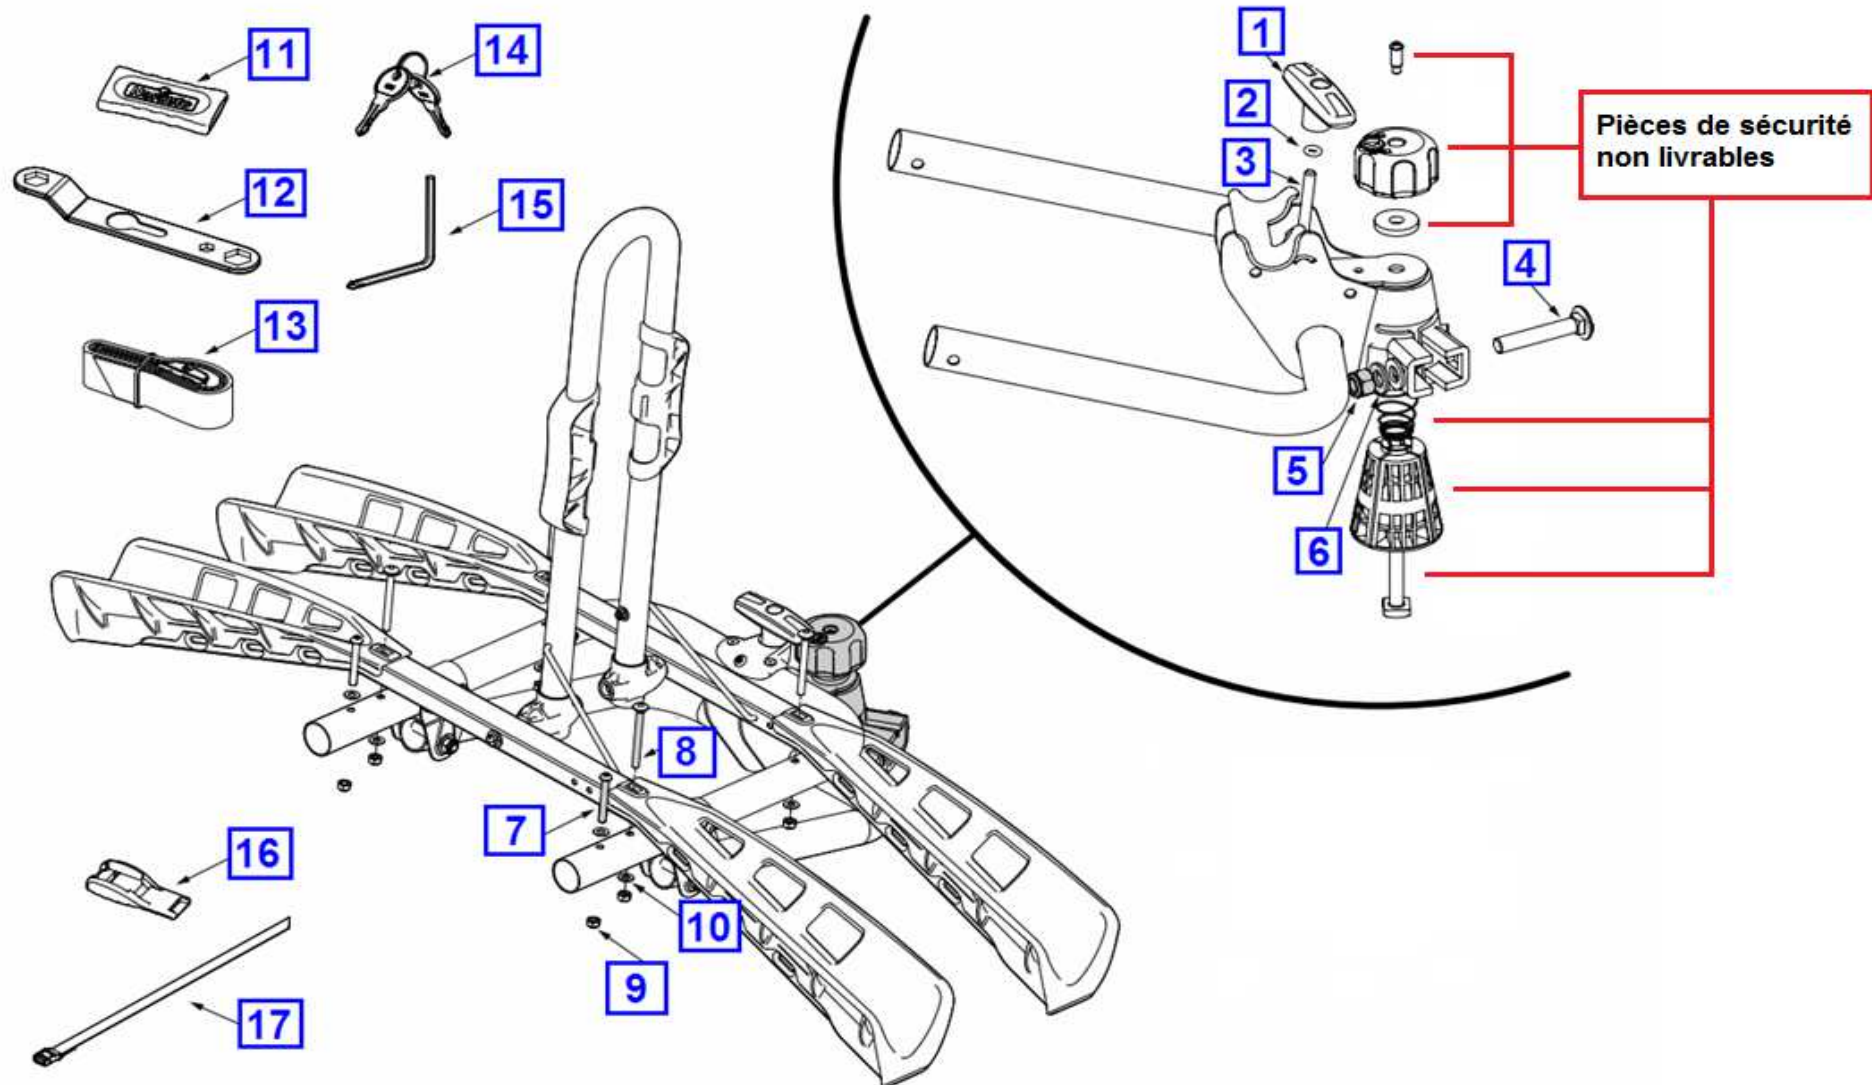

Vue technique porte-vélos Rapidbike 2

651993

INDEX	CODE 6	DESIGNATION	PHOTO	INDEX	CODE 6	DESIGNATION	PHOTO
1	706922	MOLETTE POIGNEE RAPIDBIKE		2	706821	RONDELLE CAOUTCHOUC RAPIDBIKE	
3	706867	VIS EN T		4	706846	BOULON M12X70	
5	706874	ECROU M12		6	706886	RONDELLE 13,5	
7	706858	VIS TETE RONDE M6X45		8	706842	VIS TETE RONDE M6X62	
9	706870	ECROU M6		10	706880	RONDELLE 6,5X13	
11	706832	HOUSSE POUR CLES RAPIDBIKE		12	706910	CLE MONTAGE RAPIDBIKE	
13	706914	SANGLE PORTE VELO		14		Demande de reproduction de clés sur le portail NEXT	

INDEX	CODE 6	DESIGNATION	PHOTO	INDEX	CODE 6	DESIGNATION	PHOTO
15	706888	CLE ALLEN		16	706824	PATIN CAOUT. BLEU RAPIDBIKE	
17	706913	SANGLE POUR ROUE RAPIDBIKE		18	706827	PATIN TUBE U RAPIDBIKE	
19	706869	ECROU M5		20	706878	RONDELLE D5	
21	706906	TIGE DE REGLAGE RAPIDBIKE		22	706829	SUPPORT DE ROUE RAPIDBIKE (livrés par lot de 2)	
23	706865	VIS AUTO TARAUDEUSE 4,75X12		24	706820	EMBOUT TUBE U RAPIDBIKE	
25	706880	RONDELLE 6,5X13		26	706849	BOULON HEX M6X95	
27	706870	ECROU M6		28	706936	PLAQUE PORTE FEUX RAPIDBIKE	