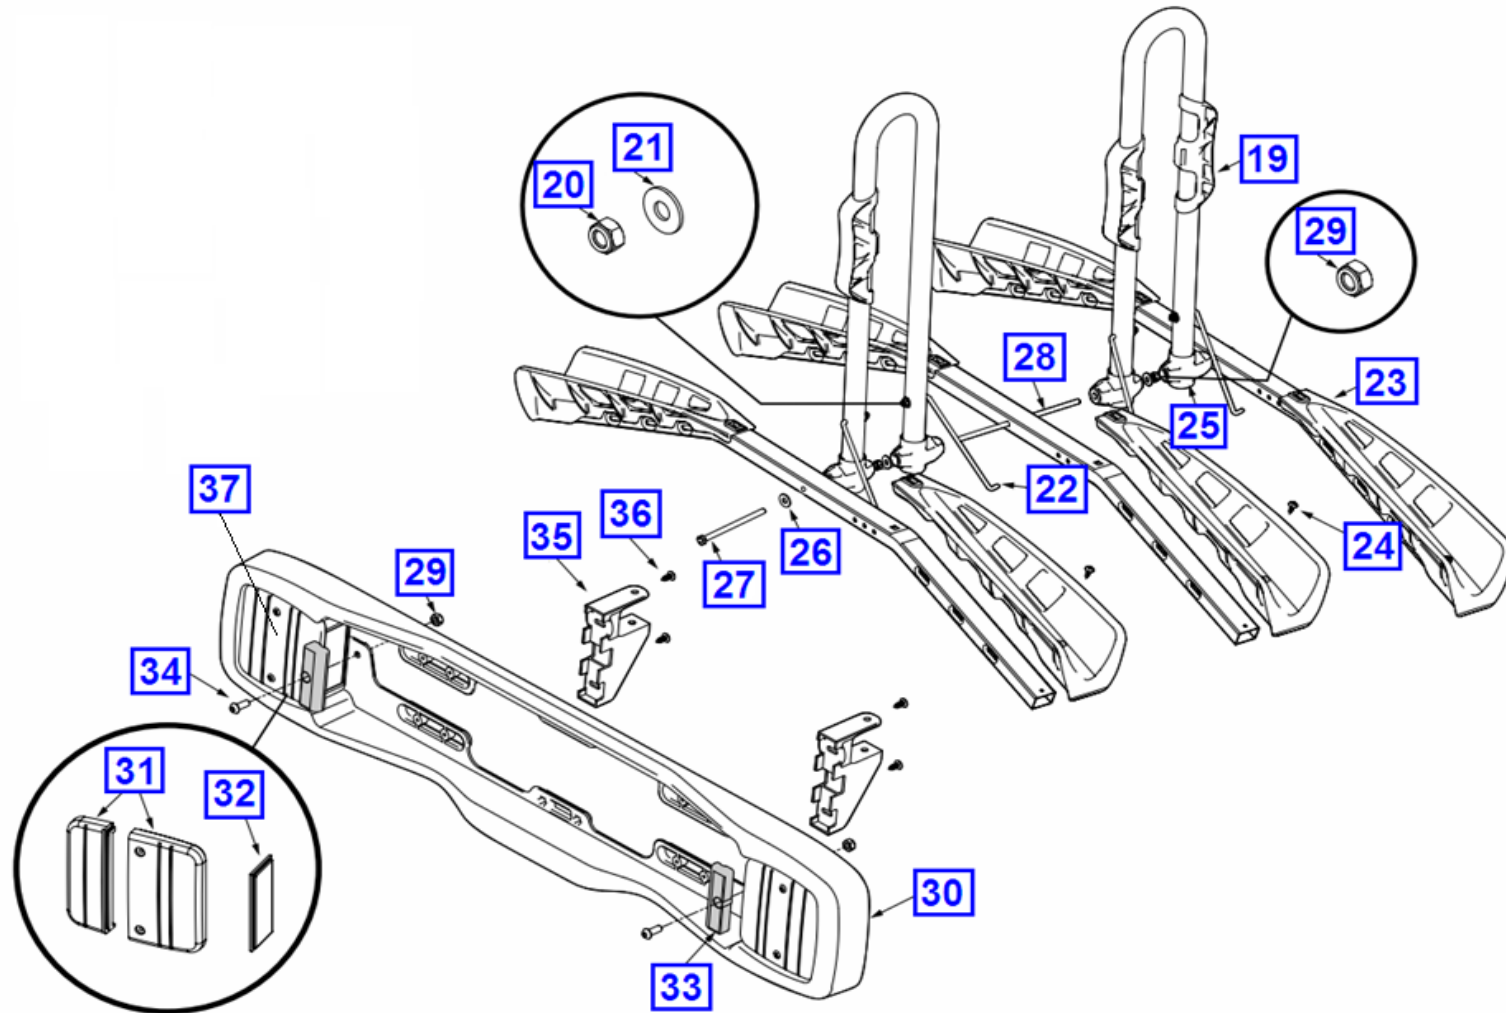

Vue technique porte-vélos Rapidbike 3

651994

INDEX	CODE 6	DESIGNATION	PHOTO	INDEX	CODE 6	DESIGNATION	PHOTO
1	706922	MOLETTE POIGNEE RAPIDBIKE		2	706821	RONDELLE CAOUTCHOUC RAPIDBIKE	
3	706867	VIS EN T		4	706846	BOULON M12X70	
5	706874	ECROU M12		6	706886	RONDELLE 13,5	
7	706858	VIS TETE RONDE M6X45		8	706842	VIS TETE RONDE M6X62	
9	706870	ECROU M6		10	706880	RONDELLE 6,5X13	
11	706832	HOUSSE POUR CLES RAPIDBIKE		12	706910	CLE MONTAGE RAPIDBIKE	
13	706914	SANGLE PORTE VELO		14	CLES	Demande de reproduction de clés sur le portail NEXT	

INDEX	CODE 6	DESIGNATION	PHOTO	INDEX	CODE 6	DESIGNATION	PHOTO
15	706888	CLE ALLEN RAPIDBIKE		16	706824	PATIN CAOUT. BLEU RAPIDBIKE	
17	706913	SANGLE POUR ROUE RAPIDBIKE		18	706889	CLE PLATE RAPIDBIKE	
19	706827	PATIN TUBE U RAPIDBIKE		20	706869	ECROU M5	
21	706878	RONDELLE D5		22	706906	TIGE DE REGLAGE RAPIDBIKE	
23	706829	SUPPORT DE ROUE RAPIDBIKE (livrés par lot de 2)		24	706865	VIS AUTO TARAUDEUSE 4,75X12	
25	706820	EMBOUT TUBE U RAPIDBIKE		26	706880	RONDELLE 6,5X13	
27	706849	BOULON HEX M6X95		28	706866	BOULON M6X180	

INDEX	CODE 6	DESIGNATION	PHOTO	INDEX	CODE 6	DESIGNATION	PHOTO
29	706870	ECROU M6		30	706936	PLAQUE PORTE FEUX RAPIDBIKE	
31	EPUISE			32	706838	CAPOT FEU BLANC RAPIDBIKE	
33	706809	SUPPORT PLAQ. IMMAT. RAPIDBIKE		34	706855	VIS TETE RONDE M6X16	
35	706810	SUPPORT PLAQUE FEUX RAPIDBIKE		36	706865	VIS AUTO TARAUDEUSE 4,75X12	
37	659891	BLOC FEU 4 FONCTIONS	