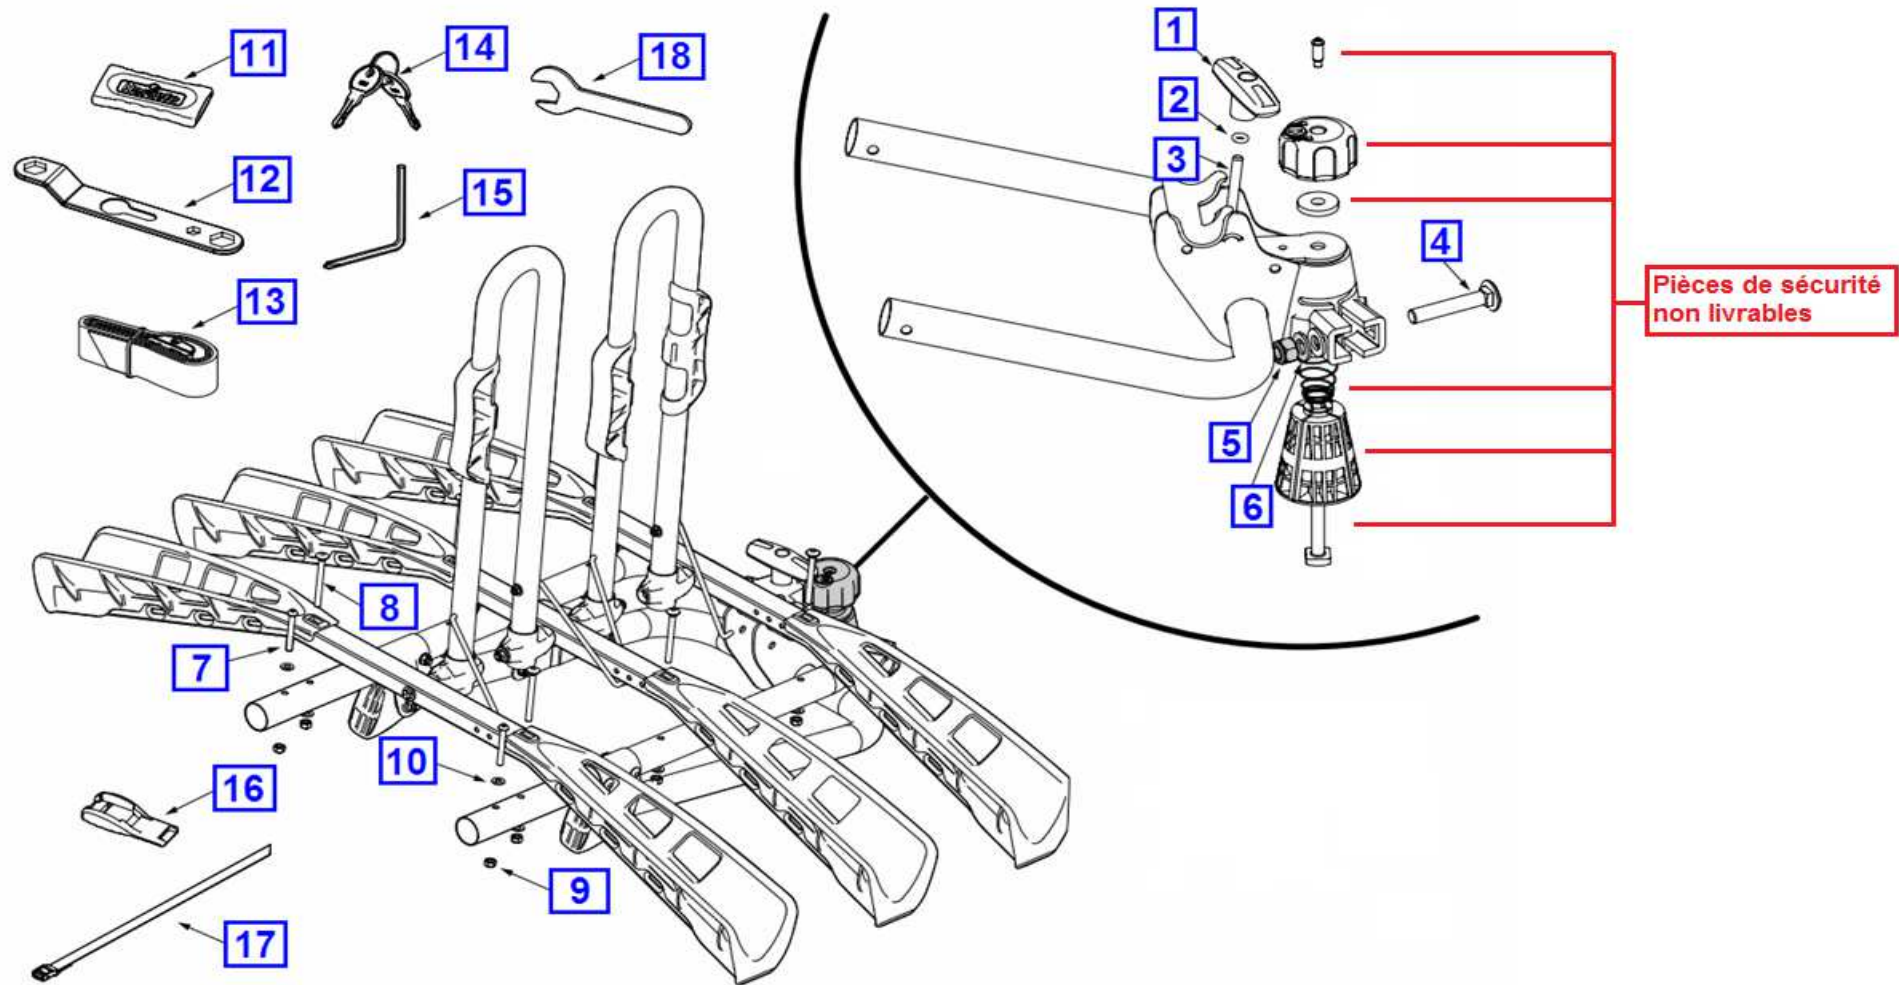

Vue technique porte-vélos Rapidbike 3

651994

INDEX	CODE 6	DESIGNATION	PHOTO	INDEX	CODE 6	DESIGNATION	PHOTO
1	706922	MOLETTE POIGNEE RAPIDBIKE		2	706821	RONDELLE CAOUTCHOUC RAPIDBIKE	
3	706867	VIS EN T		4	706846	BOULON M12X70	
5	706874	ECROU M12		6	706886	RONDELLE 13,5	
7	706858	VIS TETE RONDE M6X45		8	706842	VIS TETE RONDE M6X62	
9	706870	ECROU M6		10	706880	RONDELLE 6,5X13	
11	706832	HOUSSE POUR CLES RAPIDBIKE		12	706910	CLE MONTAGE RAPIDBIKE	
13	706914	SANGLE PORTE VELO		14	CLES	Demande de reproduction de clés sur le portail NEXT	

INDEX	CODE 6	DESIGNATION	PHOTO	INDEX	CODE 6	DESIGNATION	PHOTO
15	706888	CLE ALLEN RAPIDBIKE		16	706824	PATIN CAOUT. BLEU RAPIDBIKE	
17	706913	SANGLE POUR ROUE RAPIDBIKE		18	706889	CLE PLATE RAPIDBIKE	
19	706827	PATIN TUBE U RAPIDBIKE		20	706869	ECROU M5	
21	706878	RONDELLE D5		22	706906	TIGE DE REGLAGE RAPIDBIKE	
23	706829	SUPPORT DE ROUE RAPIDBIKE (livrés par lot de 2)		24	706865	VIS AUTO TARAUDEUSE 4,75X12	
25	706820	EMBOUT TUBE U RAPIDBIKE		26	706880	RONDELLE 6,5X13	
27	706849	BOULON HEX M6X95		28	706866	BOULON M6X180	

INDEX	CODE 6	DESIGNATION	PHOTO	INDEX	CODE 6	DESIGNATION	PHOTO
29	706870	ECROU M6		30	706936	PLAQUE PORTE FEUX RAPIDBIKE	
31	EPUISE			32	706838	CAPOT FEU BLANC RAPIDBIKE	
33	706809	SUPPORT PLAQ. IMMAT. RAPIDBIKE		34	706855	VIS TETE RONDE M6X16	
35	706810	SUPPORT PLAQUE FEUX RAPIDBIKE		36	706865	VIS AUTO TARAUDEUSE 4,75X12	
37	659891	BLOC FEU 4 FONCTIONS	