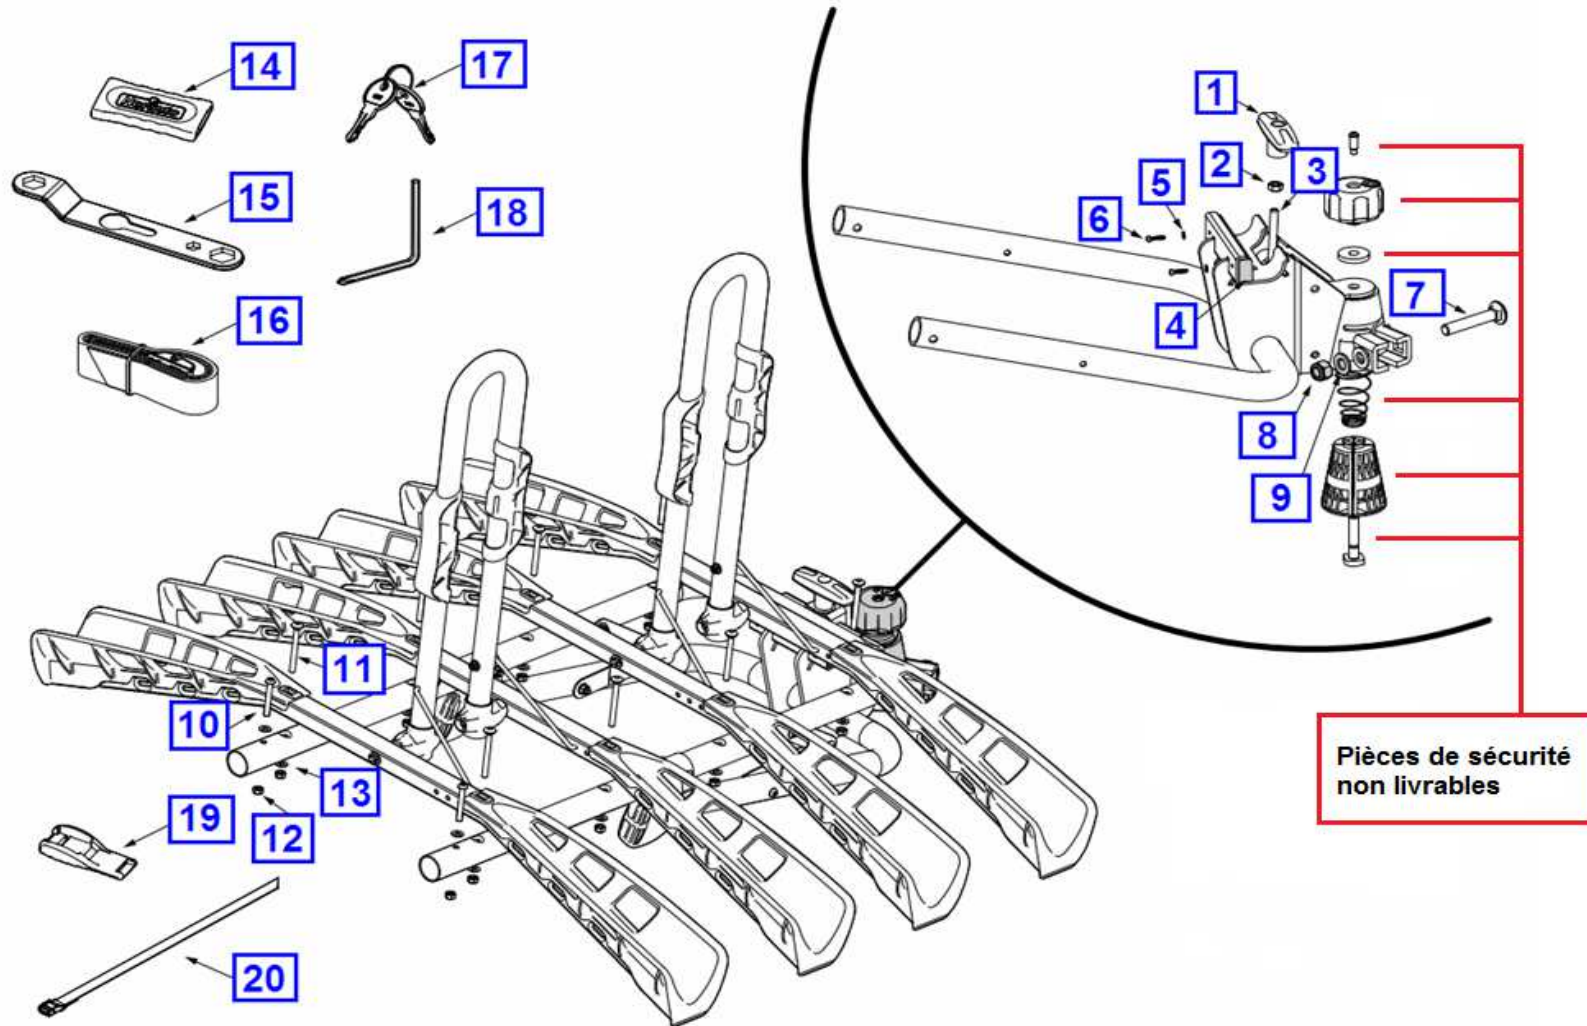

Vue technique porte-vélos Rapidbike 4

651995

INDEX	CODE 6	DESIGNATION	PHOTO	INDEX	CODE 6	DESIGNATION	PHOTO
1	706922	MOLETTE POIGNEE RAPIDBIKE		2	706875	ECROU 5/16	
3	706867	VIS EN T		4	706815	PATIN RECT. CAOUT. RAPIDBIKE	
5	706877	RONDELLE 4,2X8		6	706864	VIS 3,6X16	
7	706846	BOULON M12X70		8	706874	ECROU M12	
9	706886	RONDELLE 13,5		10	706858	VIS TETE RONDE M6X45	
11	706842	VIS TETE RONDE M6X62		12	706870	ECROU M6	
13	706880	RONDELLE 6,5X13		14	706832	HOUSSE POUR CLES RAPIDBIKE	

INDEX	CODE 6	DESIGNATION	PHOTO	INDEX	CODE 6	DESIGNATION	PHOTO
15	706910	CLE MONTAGE RAPIDBIKE		16	706914	SANGLE PORTE VELO	
17	CLES	Demande de reproduction de clés sur le portail NEXT		18	706888	CLE ALLEN RAPIDBIKE	
19	706824	PATIN CAOUT. BLEU RAPIDBIKE		20	706913	SANGLE POUR ROUE RAPIDBIKE	
21	706827	PATIN TUBE U RAPIDBIKE		22	706869	ECROU M5	
23	706878	RONDELLE D5		24	706906	TIGE DE REGLAGE RAPIDBIKE	
25	706829	SUPPORT DE ROUE RAPIDBIKE (livrés par lot de 2)		26	706865	VIS AUTO TARAUDEUSE 4,75X12	
27	706820	EMBOUT TUBE U RAPIDBIKE		28	706880	RONDELLE 6,5X13	

INDEX	CODE 6	DESIGNATION	PHOTO	INDEX	CODE 6	DESIGNATION	PHOTO
29	706849	BOULON HEX M6X95		30	706870	ECROU M6	
31	706936	PLAQUE PORTE FEUX RAPIDBIKE		32	EPUISE		
33	706838	CAPOT FEU BLANC RAPIDBIKE		34	706809	SUPPORT PLAQ. IMMAT. RAPIDBIKE	
35	706855	VIS TETE RONDE M6X16		36	706810	SUPPORT PLAQUE FEUX RAPIDBIKE	
37	706865	VIS AUTO TARAUDEUSE 4,75X12		38	659891	BLOC FEU 4 fonctions	