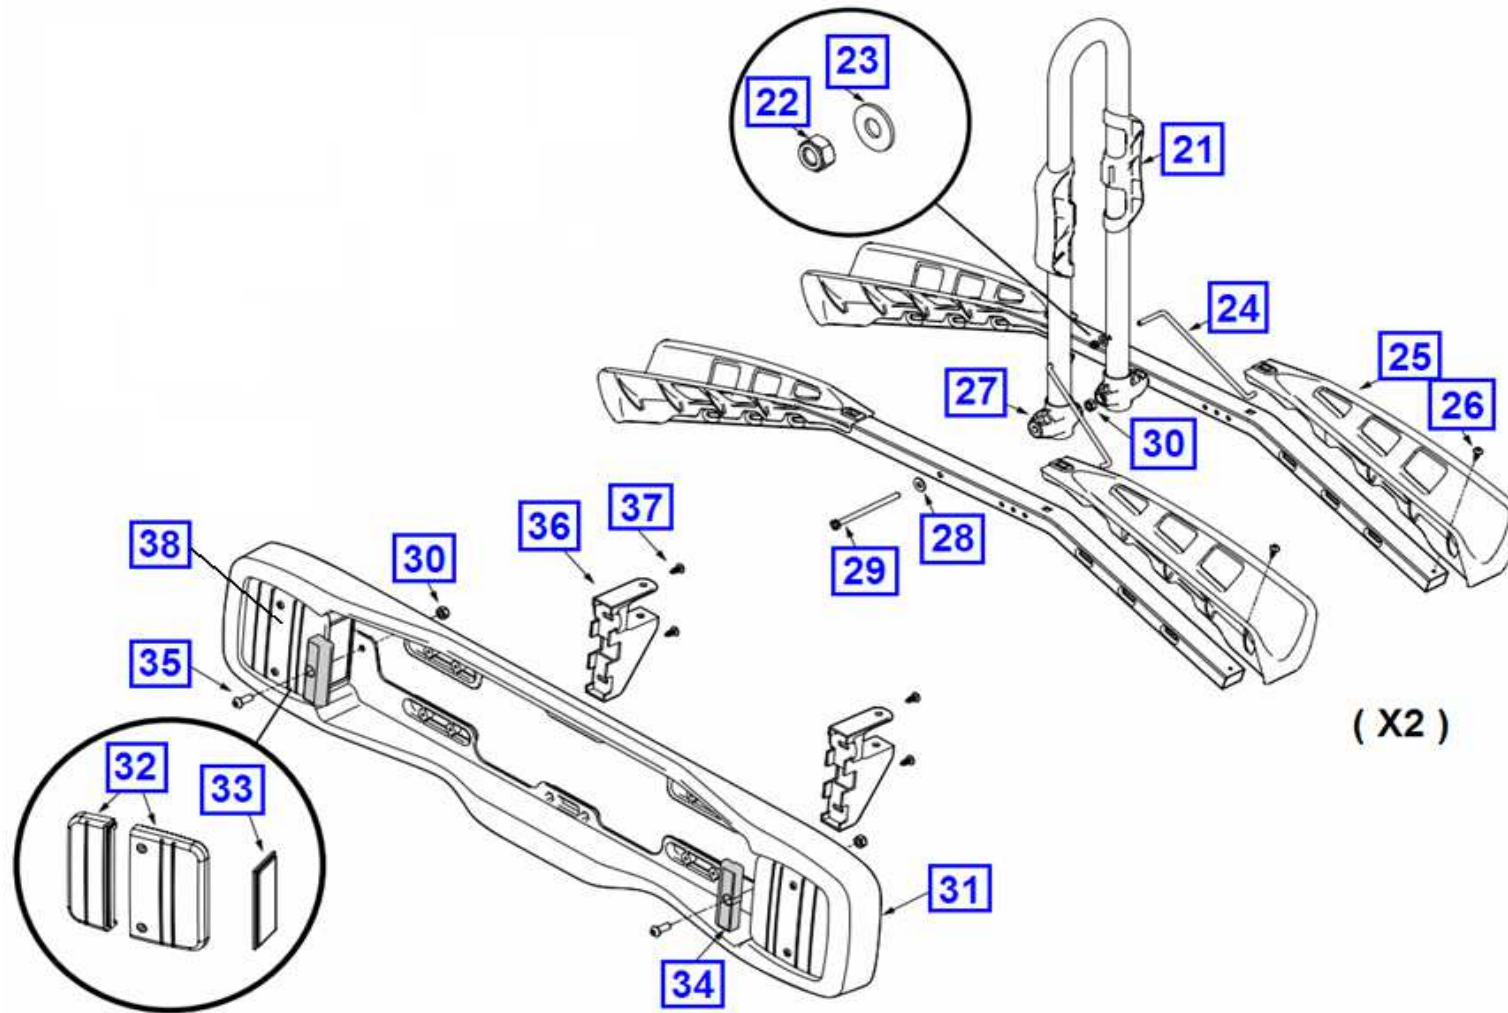

Vue technique porte-vélos Rapidbike 4

651995

INDEX	CODE 6	DESIGNATION	PHOTO	INDEX	CODE 6	DESIGNATION	PHOTO
1	706922	MOLETTE POIGNEE RAPIDBIKE		2	706875	ECROU 5/16	
3	706867	VIS EN T		4	706815	PATIN RECT. CAOUT. RAPIDBIKE	
5	706877	RONDELLE 4,2X8		6	706864	VIS 3,6X16	
7	706846	BOULON M12X70		8	706874	ECROU M12	
9	706886	RONDELLE 13,5		10	706858	VIS TETE RONDE M6X45	
11	706842	VIS TETE RONDE M6X62		12	706870	ECROU M6	
13	706880	RONDELLE 6,5X13		14	706832	HOUSSE POUR CLES RAPIDBIKE	

INDEX	CODE 6	DESIGNATION	PHOTO	INDEX	CODE 6	DESIGNATION	PHOTO
15	706910	CLE MONTAGE RAPIDBIKE		16	706914	SANGLE PORTE VELO	
17	CLES	Demande de reproduction de clés sur le portail NEXT		18	706888	CLE ALLEN RAPIDBIKE	
19	706824	PATIN CAOUT. BLEU RAPIDBIKE		20	706913	SANGLE POUR ROUE RAPIDBIKE	
21	706827	PATIN TUBE U RAPIDBIKE		22	706869	ECROU M5	
23	706878	RONDELLE D5		24	706906	TIGE DE REGLAGE RAPIDBIKE	
25	706829	SUPPORT DE ROUE RAPIDBIKE (livrés par lot de 2)		26	706865	VIS AUTO TARAUDEUSE 4,75X12	
27	706820	EMBOUT TUBE U RAPIDBIKE		28	706880	RONDELLE 6,5X13	

INDEX	CODE 6	DESIGNATION	PHOTO	INDEX	CODE 6	DESIGNATION	PHOTO
29	706849	BOULON HEX M6X95		30	706870	ECROU M6	
31	706936	PLAQUE PORTE FEUX RAPIDBIKE		32	EPUISE		
33	706838	CAPOT FEU BLANC RAPIDBIKE		34	706809	SUPPORT PLAQ. IMMAT. RAPIDBIKE	
35	706855	VIS TETE RONDE M6X16		36	706810	SUPPORT PLAQUE FEUX RAPIDBIKE	
37	706865	VIS AUTO TARAUDEUSE 4,75X12		38	659891	BLOC FEU 4 fonctions	