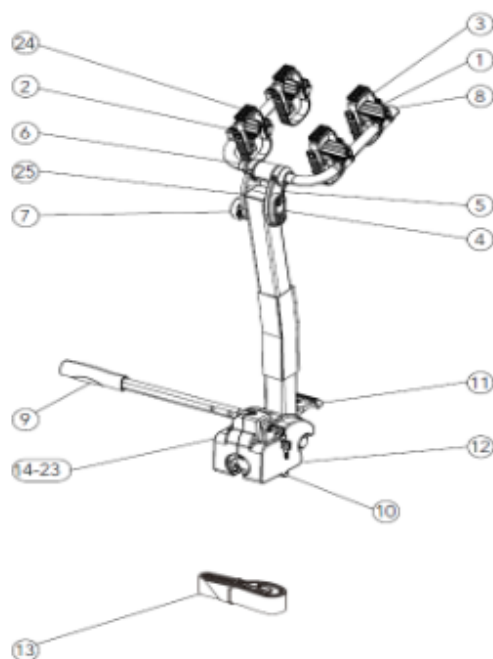

Porte-vélos NORAUTO SLIM 100-3 pour 3 vélos

Code 6 produit
2608868

EAN Produit
3501369713299

Les pièces qui ne sont pas sur l'éclaté technique ne sont pas commandables

	Code EAN	Code 6	Libellé	Photo
1	3501369715477	2621942	support de berceau gauche + tampon en caoutchouc	
2	3501369715484	2621943	support de berceau droit + tampon en caoutchouc	
3	3501369715491	2621944	lanière	
4	3501369722079	2738695	système de fixation pour tube en U	
5	3501369722086	2737426	Entretoise tube carré Slim	

6	3501369715521	2621947	Couvercle pivot articulé	
7	3501369722093	2738696	Poignée pour Slim	
8	3501369715545	2621949	1 couvercle extrémité tube en U	
9	3501369715552	2621950	Grip poignée	
10	3501369715569	2621951	Patin de protection inférieur	
11	3501369722109	2738697	Pédale pour Slim	
12	3501369715583	2621953	Bouchon fond de tube carré	
13	3501369715590	2621954	sangle 2 mètres	
14	3501369715606	2621955	clés 001	
15	3501369715613	2621956	clés 002	
16	3501369715620	2621957	clés 003	
17	3501369715637	2621958	clés 004	

18	3501369715644	2621959	clés 005	
19	3501369715651	2621960	clés 006	
20	3501369715668	2621961	clés 007	
21	3501369715675	2621962	clés 008	
22	3501369715682	2621963	clés 009	
23	3501369715699	2621964	clés 010	
24	3501369722123	2738698	Tampon protection sangle	
25	3501369722116	2737427	Bouchon supérieur tube carré	