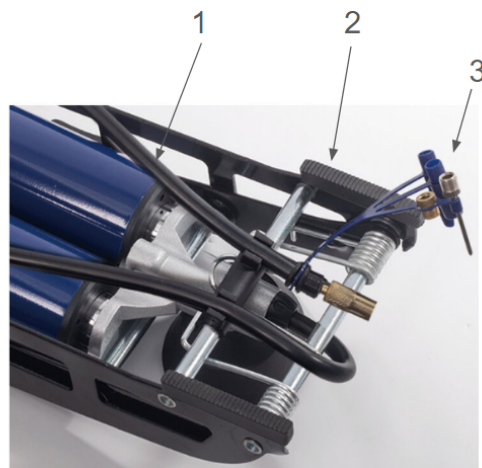

DOUBLE POMPE PIED NORAUTO V2

Code 6 produit
2643336

EAN Produit
3501369716252

Les pièces qui ne sont pas sur l'éclaté technique ne sont pas commandables
Les pièces de l'éclaté technique sont commandables en magasin

	Code EAN	Code 6	Libellé	Photo
1	3501361321591	2399274	Tuyau d'air pour pompe à pied NORAUTO	
2	3501361321607	2399275	EMBOUS POMPES A PIED NORAUTO	
3	3501361321614	2399276	Patins de rechange pour pompe à pied NORAUTO	