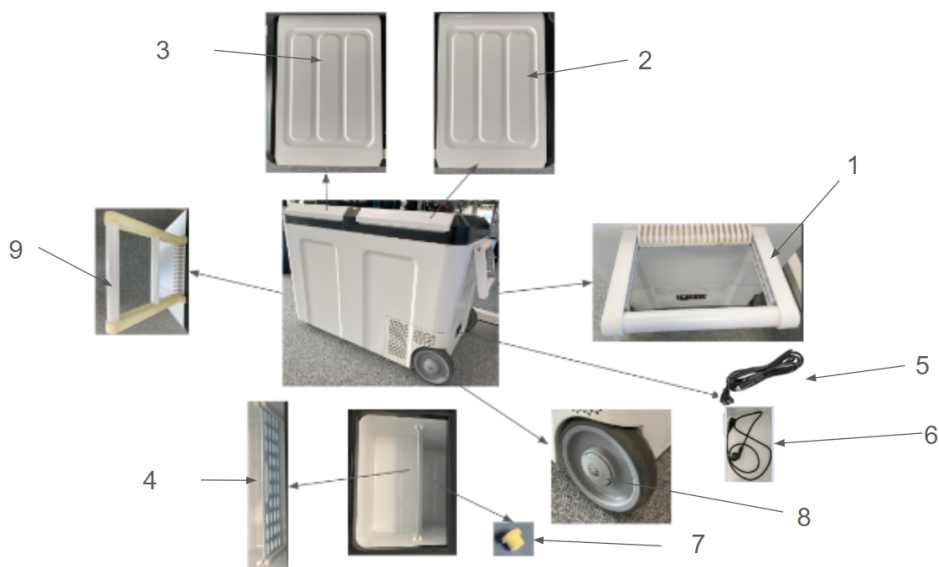

## GLAC. NOR COMP.ERP-E AC/DC 52L

Code 6 produit  
2693127

EAN Produit  
3501369721195

Les pièces qui ne sont pas sur l'éclaté technique ne sont pas commandables

	Code EAN	Code 6	Libellé	Photo
1	<a href="#">3501361241837</a>	2273157	Manche court avec vis	
1.	<a href="#">3501361368305</a>	2434380	Manche court avec vis	
2	<a href="#">3501361241844</a>	2273158	Couvercle FREEZER	
3	<a href="#">3501361241851</a>	2273159	Couvercle REFRIGERATEUR	
4	<a href="#">3501361241868</a>	2273200	Grille de séparation	
5	<a href="#">3501361208298</a>	2198290	Câble DC de glacière	

6	<a href="#"><u>3501361317365</u></a>	2398785	Câble AC	
7	<a href="#"><u>3501361241875</u></a>	2273201	Bouchon vidange	
8	<a href="#"><u>3501361349687</u></a>	2433948	1 roue avec vis	
9	<a href="#"><u>3501361349694</u></a>	2433949	Manche long avec vis	