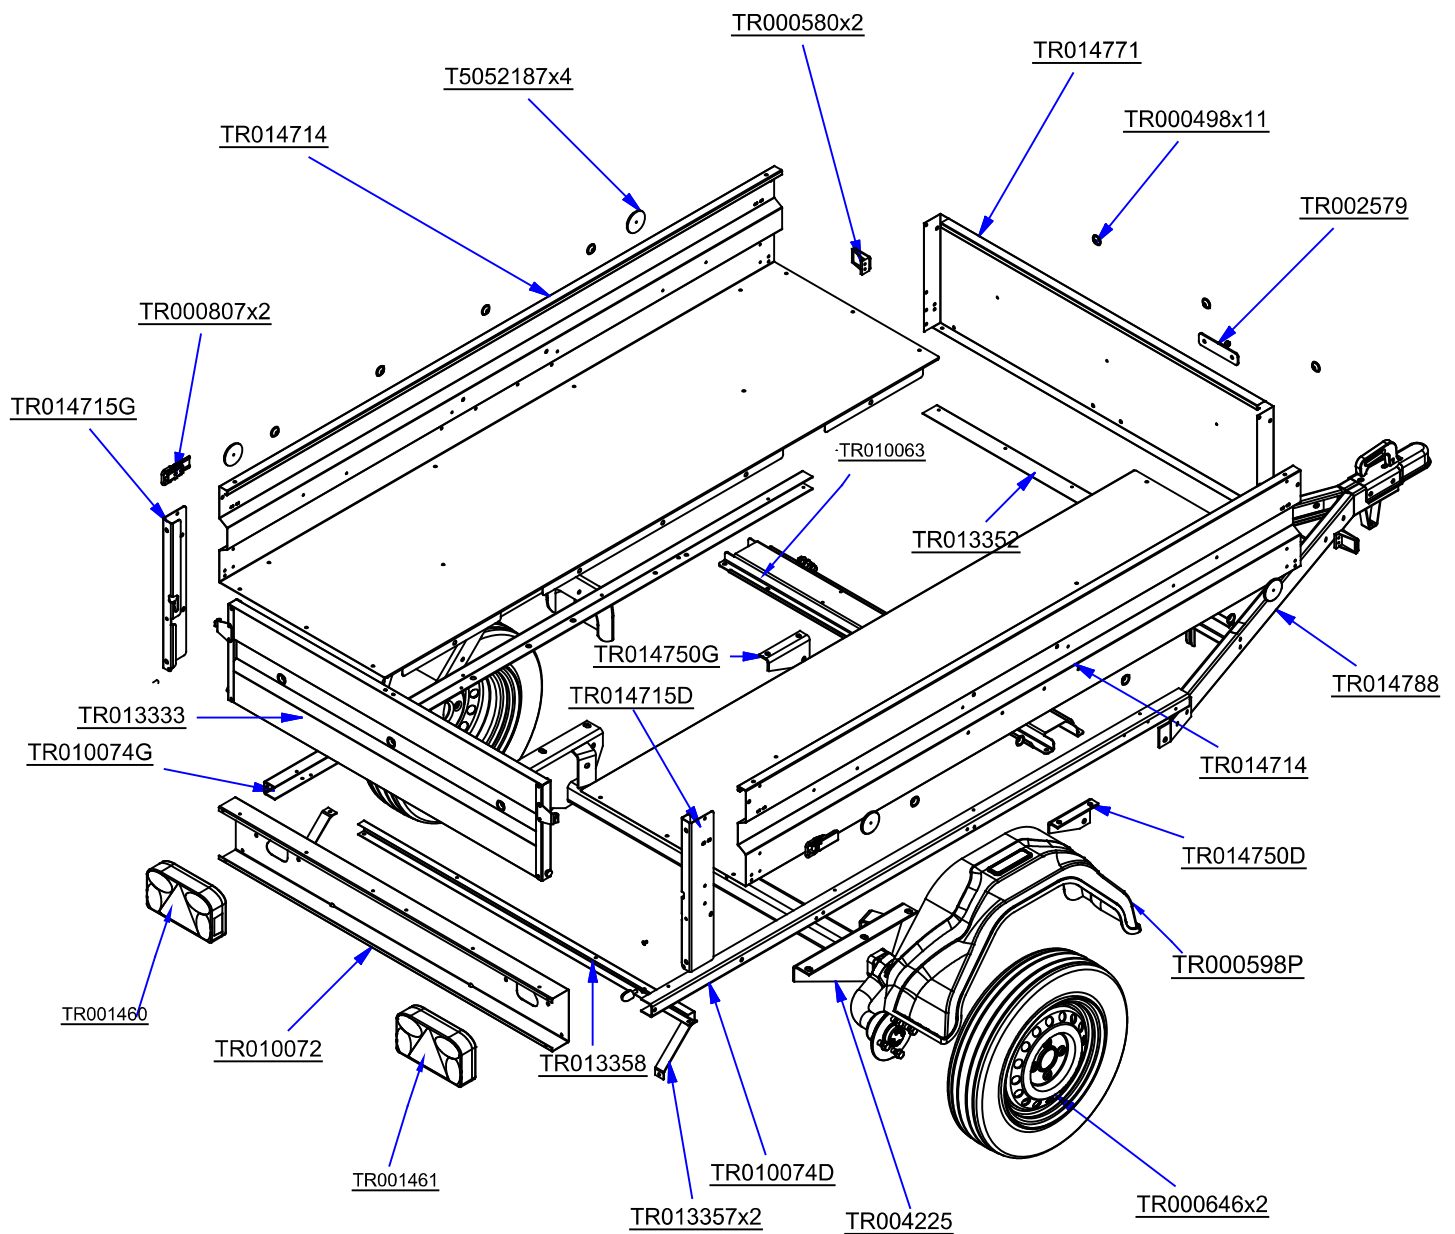

REGULAR 100 - 2M

REGULAR 100 - 2M 750 kg

Sachet visserie: TR003408
Faisceau électrique : T5052451

Le 17/01/2023