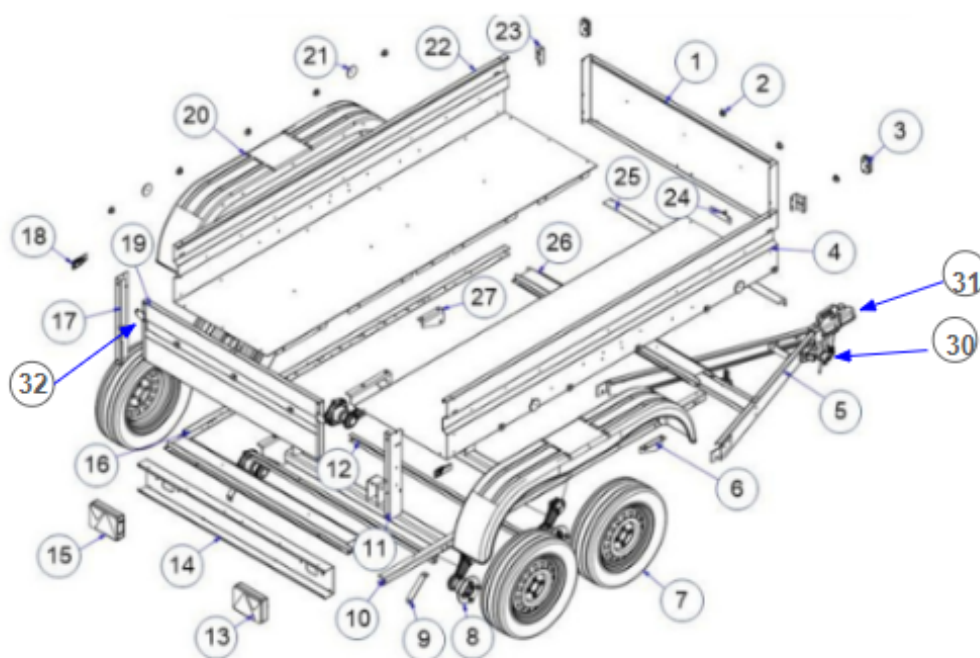

REMORQUE NORAUTO REM INTENSE 100 2M30 NORAUTO

Code 6 produit
2638029

EAN Produit
3666619000885

Les pièces qui ne sont pas sur l'éclaté technique ne sont pas commandables

	Code EAN	Code 6	Libellé	Photo
1	3499360147727	2728719	PANNEAU AVANT NLC 2012 PLIE	
2	3178678004914	654292	CROCHET DE BACHE PLASTIQUE POLO X20	
3	3499360521275	402586	Feu de position avant blanc	
4-22	3499360147161	2728707	1/2 ENVELOPPE NLC 2313 PLIEE	
5	3499360147888	402591	FLECHE V RABATTABLE	

6	3499360147505	2728709	Support flèche Droit	
7	3499360024370	2693772	Roue de remorque 135/80R13 4x100 ET30	
7.	3499360006468	2648239	Roue de secours de remorque 135/80R13 4x100 ET30	
8	1FL002780	-	ESSIEU 600 KG 4X100 NLC 2323	
9	3499360133577	666193	RENFORT TRAVERSE ARRIERE NLC PLIE	
10	3178670133469	666183	LONGERON DROIT NLC 2313 avec marque d'homologation. pour la commande NOTER LE NUMERO DE SERIE IMPERATIVEMENT	
11	FFL0014715D	-	MONTANT LATERAL NLC PLIE DROIT	
12	3499360133591	666195	TRAVERSE PLANCHER NLC L 1300mm	
13	3501362469858	246985	FEU 6 FONCTIONS DROIT AJBA RL80 L188	
14	3499360146829	2728701	TRAVERSE ARRIERE NLC LONGUEUR :1300mm PLIEE	
15	3501362469865	246986	FEU 6 FONCTIONS GAUCHE AJBA RL80 L188	
16	3178670146841	2728702	LONGERON NLC 2313 GAUCHE	