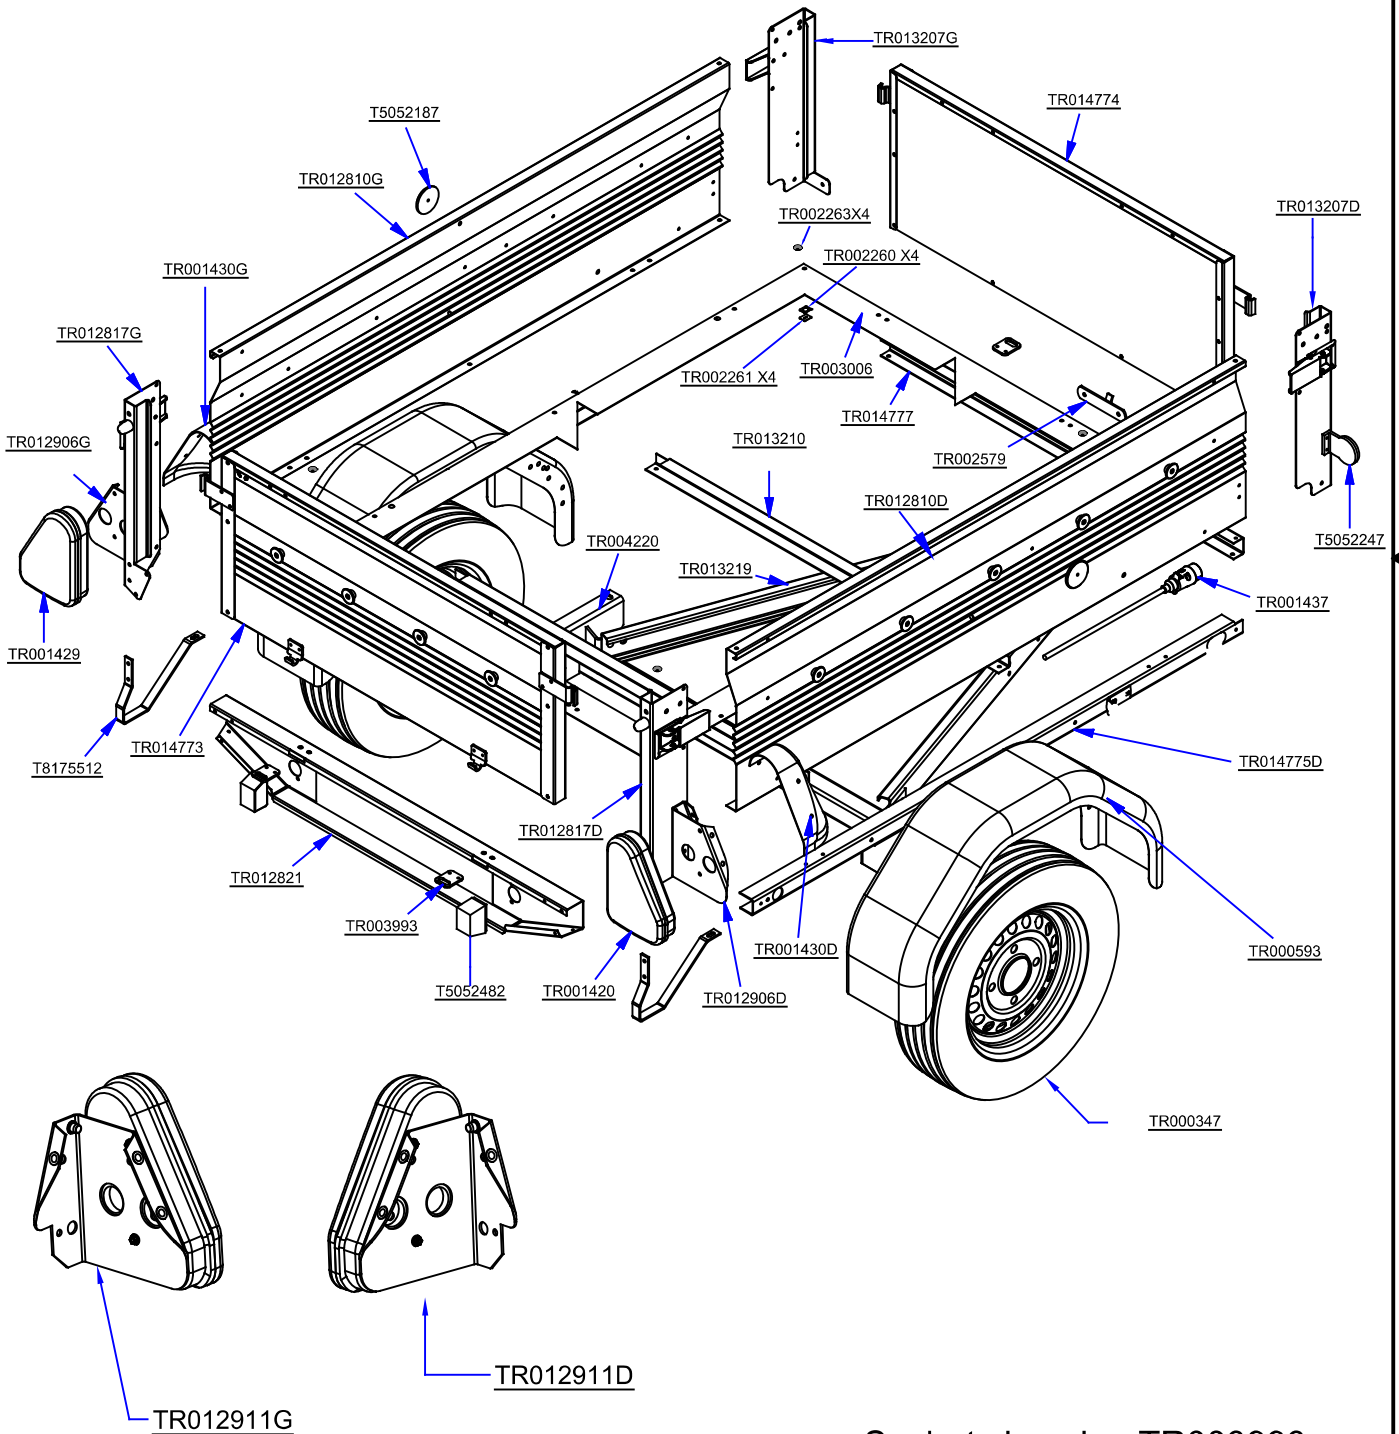

REGULAR 200 -1M50

Sachet visserie : TR003993
Câble porte arrière: TR000758
Crochet câble: T8975602