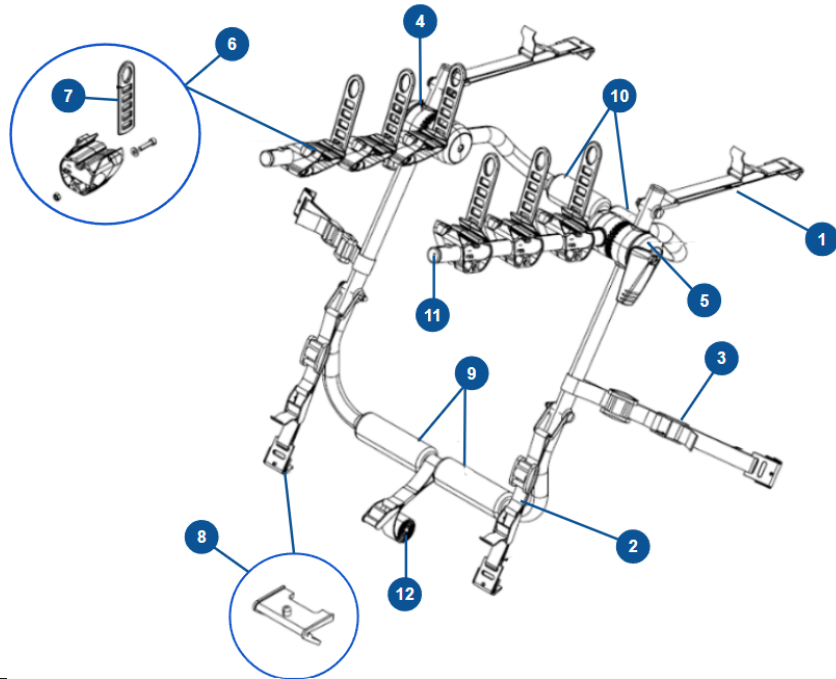

Porte-vélo STRAP 100-3

Code 6 produit
2710769

EAN Produit
3666619003565

Les pièces qui ne sont pas sur l'éclaté technique ne sont pas commandables. Pièces à commander chez MONT BLANC

	Code EAN	Code 6	Libellé	Photo
1	3666619006559	2845736	Kit sangle superieur droite ou gauche	
2	3666619006580	2845737	kit sangle inferieur droite ou gauche	
3	3666619006450	2845735	Kit sangle lateral droite ou gauche	
4	3666619006542	2845796	Kit système de réglage gauche	

5	3666619006498	2845795	Kit système de réglage droite	
6	3666619006436	2845794	Kit support de vélo (sangle + support + vis)	
7	3666619004821	2845791	Sangle du support de vélo	
8	3666619004852	2845792	crochet plastique pour sangle	
9	3666619006573	2845797	boudin inférieur + crochet	
10	3666619006368	2845793	boudin supérieur + crochet	
11	3666619004500	2845790	bouchon	
12			sangle standard	