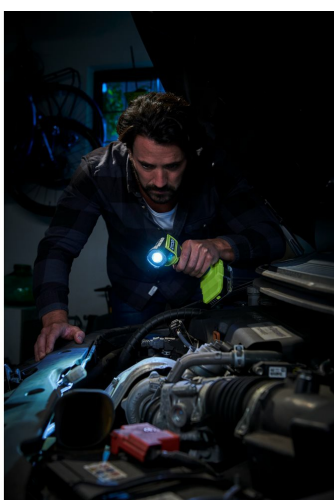

*Garantie 2 ans + 1 an d'extension offert, voir conditions sur le site Ryobi : ryobitools.fr