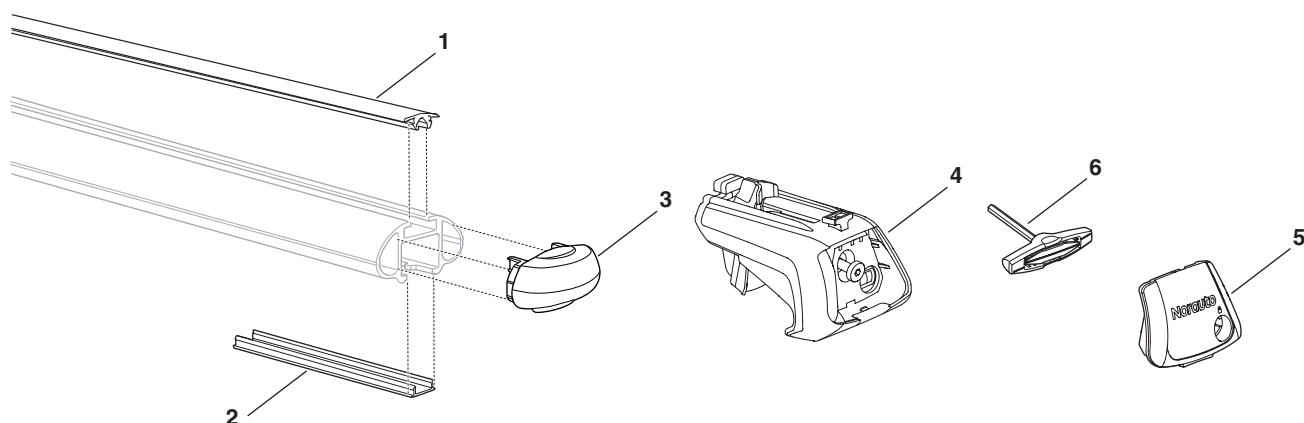

Code ATU NO 7512 / NO 7513

Code Norauto 2241600 / 2241601

Thule n° 150462 / 150463

No.	Thule n°	Clé noire plastique	EAN / UPC code	Norauto n°	ATU Code
7	50280	Clé N° 001	7313020049953	294391	NO6690
7	50281	Clé N° 002	7313020049960	331178	NO6691
7	50282	Clé N° 003	7313020049977	331179	NO6692
7	50283	Clé N° 004	7313020049984	331180	NO6693
7	50284	Clé N° 005	7313020049991	331222	NO6694

No.	Thule n°	Barillet noire plastique	EAN / UPC code	Norauto n°	ATU Code
8	50285	Barillet N° 001	7313020050119	294392	NO6695
8	50286	Barillet N° 002	7313020050010	331223	NO6696
8	50287	Barillet N° 003	7313020050027	331224	NO6697
8	50288	Barillet N° 004	7313020050041	331226	NO6698
8	50289	Barillet N° 005	7313020050058	331227	NO6699

No.	Thule n°	Description	EAN / UPC code	Norauto n°	ATU Code
1	1500054613	Profile plastique supérieur Aero	0091021890398	2321546	NE0003
2	1500054616	Profile plastique inférieur Aero	0091021080591	2321549	NE0006
3	1500054598	Embout barre Alu	0091021637269	2321545	NE0002
4	1500054605	Clé dynamométrique 4Nm 2000	0091021052666	2321825	NE0012
5	1500054606	Pied complet 2000	0091021950771	2321828	NE0015
6	1500054607	Capot 2000	0091021739703	2321829	NE0016