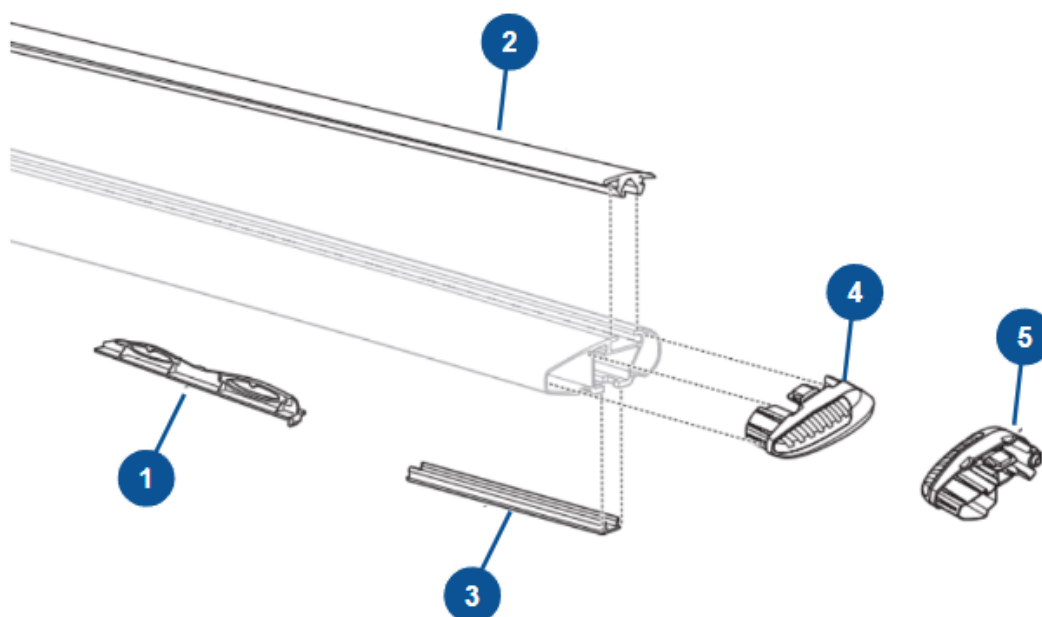

Barres de toit aero 108CM NORAUTO 3S

Code 6 produit
2241076

EAN Produit
7313020092461

Les pièces qui ne sont pas sur l'éclaté technique ne sont pas commandables

	Code EAN	Code 6	Libellé	Photo
1	91021846128	2642147	Jauge de calage Smart Scale 108 cm	
2	197074572431	2819893	Profilé plastique supérieur	
3	7313020096025	2321549	Profilé plastique inférieur	
4	7313020096001	2321547	Embout droit	

5

7313020096018

2321548

Embout gauche