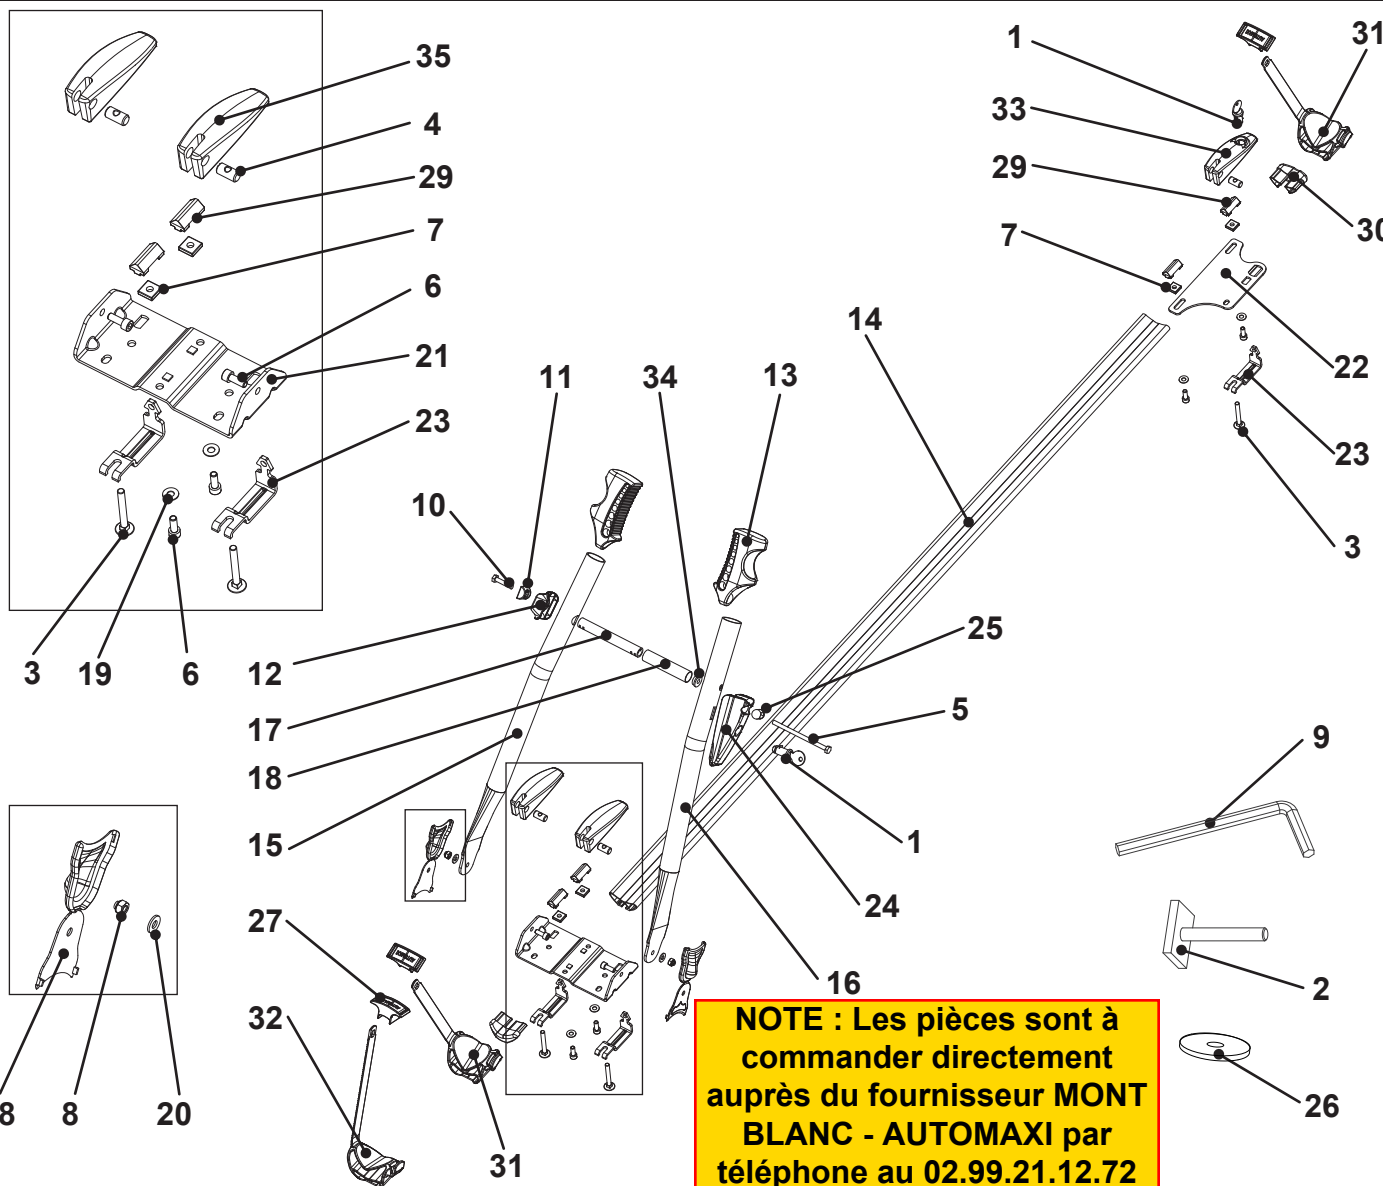

Référence :
290500

Désignation :
PV DE TOIT VERTIK 245 NORAUTO

Edition : **1**
 Date : **09/03/15**
 Rédacteur : **R. DELAMAIRE**

NOTE : Les pièces sont à commander directement auprès du fournisseur MONT BLANC - AUTOMAXI par téléphone au 02.99.21.12.72

Nomenclature

Repère	Référence	Désignation	Qté
1	001021	Barillet 807r long(barillet t)	2
2	004007	Vis chariot m6x36 vis en t	3
3	004015	Vis trcc 6x50/50	3
4	004030	Ecrou cylindrique m6	3
5	004037	Vis h 6x100/65 zn	1
6	004088	Vis chc 6x16/16	6
7	004099	Ecrou 15x15x4 m6	4
8	004107	Ecrou nylstop d:6	2
9	004160	Clé pour vis chc de 5	1
10	004219	Vis h 6x20 pre enduite	1
11	010001	Rotule pv exodus	1
12	010002	Support rotule pv exodus	1
13	010003	Mâchoire 2 pv exodus	2
14	012426	Profil alu l=1500 coupe	1
15	016433	Bras droit noir	1
16	016434	Bras gauche noir	1
17	017004	Tube acier 15x2x107 zingue	1
18	017005	Tube coulissant 18x1x75 zn	1
19	017504	Rondelle 14x6,45x0,8 plate	4
20	017508	Rondelle 14x6,2x1,5 plate	2
21	020100	Platine av rapide pv tous cadr	1
22	020102	Platine ar pv tour 200 noire	1
23	021043	Bride de serrage trempé noire	3
24	110024	Poignée bleue pvtc eco	1
25	110025	Rotule bleue vis tete h	1
26	110200	Rondelle epdm 7 30	3
27	110254	Presse jante	3
28	110374	Entretoise embout de bras	2
29	110375	Chariot nylstop	4
30	110857	Embout gouttière pvtc éco	2
31	110858	Bloc roue droit pvtc	2
32	110859	Bloc roue gauche pvtc	1
33	110860	Came de serrure noire verr	1
34	110863	Bague noire pv ts cadeco	1
35	110864	Came serrure noir non verr	2