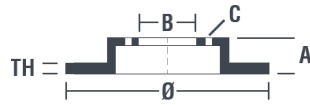

Disque 08.7165.14

brembo
AFTERMARKET

Caractéristiques techniques du disque

Diamètre (Ø)
230 mm

Hauteur totale (A)
40,3 mm

Diamètre de centrage (B)
65 mm

Nombre de trous de fixation (C)
5

Épaisseur (TH)
9 mm

Épaisseur min.
7 mm

Couple de serrage 
120 N.m

brembo

Références marques

Brembo
08.7165.14

AP
14699 E

Breco
BS 7553

	08.7165.14
AP	14699 V-14699 E
BRECO	BS 7553-BS 7553
DIMENSION	230 x 9 mm
MIN TH	7 mm
BALANCING	GUARANTEED
MATERIAL	SUB-GROUP 1
WEIGHT	2.6 kg
	DP
	KBA 60439
	INSIDE THE BOX 205.5886.21
	08.7165.11
	
DATE : 08/01/2014 VERSION : 00	