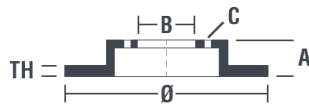

Disque 08.7288.14

Caractéristiques techniques du disque

Diamètre (Ø)
280 mm

Hauteur totale (A)
40,3 mm

Diamètre de centrage (B)
68,2 mm

Nombre de trous de fixation (C)
5

Épaisseur (TH)
12 mm

Épaisseur min.
10 mm

Couple de serrage 
N.m

Références marques

Brembo
08.7288.14

AP
14715 E

Breco
BS 7559

Spécifications techniques

Véhicules couverts

VW