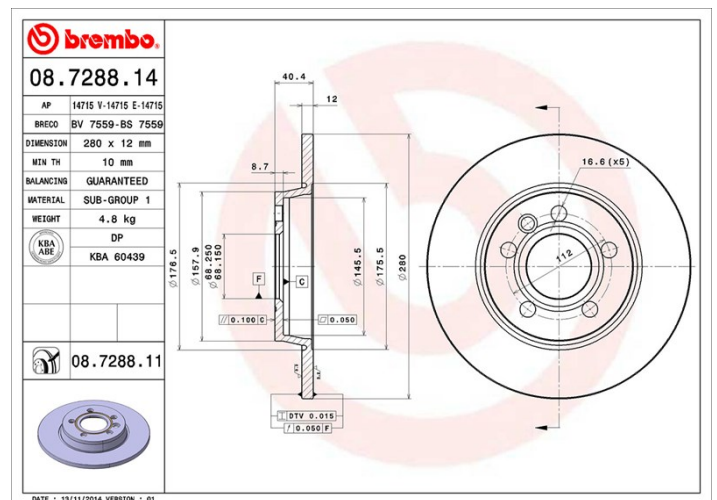

Disque 08.7288.14

Caractéristiques techniques du disque

Diamètre (Ø)
280 mm

Hauteur totale (A)
40,3 mm

Diamètre de centrage (B)
68,2 mm

Nombre de trous de fixation (C)
5

Épaisseur (TH)
12 mm

Épaisseur min.
10 mm

Couple de serrage 
N.m

Références marques

Brembo
08.7288.14

AP
14715 E

Breco
BS 7559

Spécifications techniques

Véhicules couverts

VW