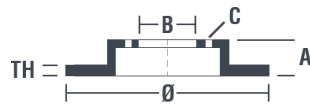

Disque 08.9488.10

brembo
AFTERMARKET

Caractéristiques techniques du disque

Diamètre (Ø)
256 mm

Hauteur totale (A)
48,3 mm

Diamètre de centrage (B)
65 mm

Nombre de trous de fixation (C)
5

Épaisseur (TH)
12 mm

Épaisseur min.
10 mm

Couple de serrage 
120 N.m

brembo

Références marques

Brembo
08.9488.10

AP
14852

Breco
BS 7643

	
08.9488.10	
AP 14852 V-14852	
BRECO BV 7643-BS 7643	
DIMENSION 256 x 12 mm	
MIN TH 10 mm	
BALANCING GUARANTEED	
MATERIAL SUB-GROUP 1	
WEIGHT 4.2 kg	
KBA ABE DP KBA 60439	
INSIDE THE BOX 205.5886.21	
	08.9488.11
	
DATE : 09/01/2014 VERSION : 00	