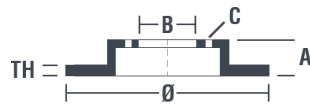

Caractéristiques techniques du disque

Diamètre (Ø)
253 mm

Hauteur totale (A)
51,3 mm

Diamètre de centrage (B)
65 mm

Nombre de trous de fixation (C)
5

Épaisseur (TH)
10 mm

Épaisseur min.
8 mm

Couple de serrage
120 N.m

Références marques

Brembo
08.9502.10

AP
14861

Breco
BS 7660

08.9502.10	
AP	14861 V-14861
BRECO	SV 7660-BS 7660
DIMENSION	253 x 10 mm
MIN TH	8 mm
BALANCING	GUARANTEED
MATERIAL	SUB-GROUP 1
WEIGHT	3.5 kg
	DP
	KBA 60439
	INSIDE THE BOX 205.6886.21
	08.9502.11
DATE : 09/01/2014 VERSION : 00	