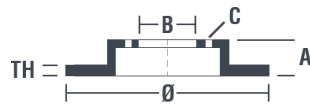

Disque
08.9512.27

 **brembo**
AFTERMARKET

Caractéristiques techniques du disque

Diamètre (Ø)
249 mm

Hauteur totale (A)
69,3 mm

Diamètre de centrage (B)
30 mm

Nombre de trous de fixation (C)
4

Épaisseur (TH)
9 mm

Épaisseur min.
7 mm

Couple de serrage 
90 N.m

Références marques

Brembo
08.9512.27

AP
14911 Y

Breco
BY 7694

	08.9512.27
AP	14911 Y
BRECO	BY 7694
DIMENSION	249 x 9 mm
MIN TH	7 mm
BALANCING	GUARANTEED
MATERIAL	SUB-GROUP 1
WEIGHT	5.1 kg
	DP
	KBA 60439
	INSIDE THE BOX 305.8495.01

DATE : 22/07/2015 VERSION : 00

Spécifications techniques

Roulement de roue intégré

Sur l'essieu arrière de certains modèles de voitures, ce sont des disques de frein avec moyeu de roue intégré qui sont montés. Pour faciliter leur remplacement, Brembo fournit un disque avec roulement pré monté.