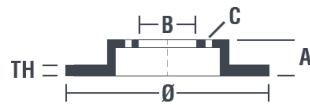

Caractéristiques techniques du disque

Diamètre (Ø)
268 mm

Hauteur totale (A)
73,3 mm

Diamètre de centrage (B)
30 mm

Nombre de trous de fixation (C)
4

Épaisseur (TH)
12 mm

Épaisseur min.
10 mm

Couple de serrage 
90 N.m

Références marques

Brembo
08.A729.17

AP
14989 Y

Breco
BY 7781

Spécifications techniques

Roulement de roue intégré

Sur l'essieu arrière de certains modèles de voitures, ce sont des disques de frein avec moyeu de roue intégré qui sont montés. Pour faciliter leur remplacement, Brembo fournit un disque avec roulement pré monté.