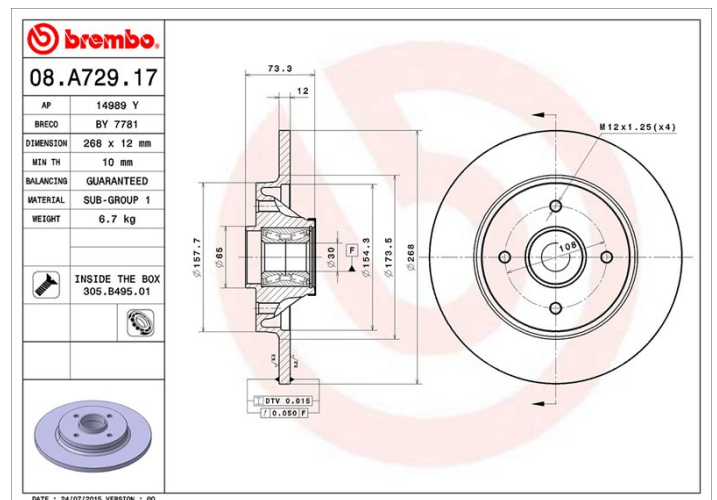

Caractéristiques techniques du disque

Diamètre (Ø)
268 mm

Hauteur totale (A)
73,3 mm

Diamètre de centrage (B)
30 mm

Nombre de trous de fixation (C)
4

Épaisseur (TH)
12 mm

Épaisseur min.
10 mm

Couple de serrage 
90 N.m

Références marques

Brembo
08.A729.17

AP
14989 Y

Breco
BY 7781

Spécifications techniques

Roulement de roue intégré

Sur l'essieu arrière de certains modèles de voitures, ce sont des disques de frein avec moyeu de roue intégré qui sont montés. Pour faciliter leur remplacement, Brembo fournit un disque avec roulement pré monté.